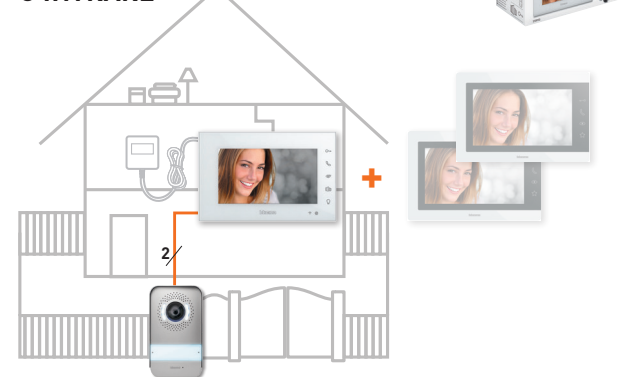

FLEXIBILITATE RIDICATĂ ÎN INSTALARE

Sursă de alimentare PLUG-IN
(1 sursă de alimentare pentru fiecare monitor)

CASĂ CU DOUĂ FAMILII

Important: angajează un profesionist certificat pentru instalare.

Sursă de alimentare DIN
(1 sursă de alimentare pentru întregul sistem)

CASĂ CU DOUĂ FAMILII

DE CE AI **NEVOIE?**

GESTIONEAZĂ
O INTRARE

INSTALEAZĂ 1 KIT VIDEO
Aduagă și combină până la 2 unități video interioare suplimentare

GESTIONEAZĂ **O INTRARE**
+ O CAMERĂ

INSTALEAZĂ 1 KIT VIDEO + 1 CAMERĂ SUPLEMENTARĂ
Aduagă și combină până la 2 unități video interioare suplimentare

Trei KIT-uri video de acces de 7" proiectate pentru securitatea ta.

Essential Plus Wifi with Netatmo

EASYKIT

KITURI CU 2 FIRE ȘI UNITATE INTERNĂ VIDEO DE 7" PENTRU CASE CU UNA SAU DOUĂ FAMILII.

SISTEM VIDEO DE ACCES ȘI SECURITATE PENTRU CASA TA

Cablare cu doar 2 fire

Înlocuiește interfonul vechi cu un sistem complet de acces video

Compatibil cu spațiile de locuit pentru una sau două familii

Panou exterior finisaj de aluminiu rezistent

- Instalare ușoară pe 2 fire
- Rezistență la intemperii (IP54)
- Apărătoare de ploaie
- IK07 grad de protecție
- Cameră wide cu unghi de 105°
- Lumină LED și vedere pe timp de noapte
- Personalizabil pentru 1 sau 2 familii
- Conexiune la camera de supraveghere video