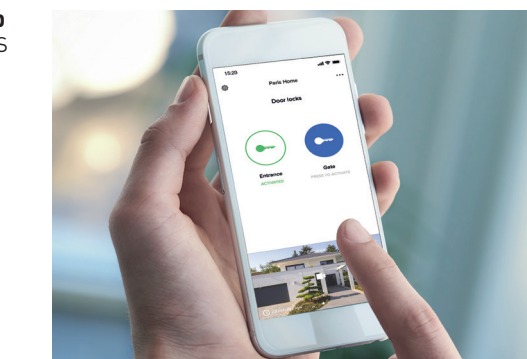

Conectează camera de supraveghere cu unitatea de acces.

Apăsă butonul unității interne pentru a trece de la panoul de intrare la vizualizarea camerei.

Easykit Wifi poate fi integrat și cu camerele inteligente Netatmo pentru monitorizarea casei atât în interior, cât și în exterior, folosind aplicația Home + Security.

Camerele inteligente de interior

- Design minimalist
- Recunoaștere facială cu notificări în timp real
- Unghi de 130°
- Spațiu de stocare gratuit

Cu aplicația Home + Security poți gestiona apelurile de videointerfonie și toate dispozitivele inteligente de securitate Netatmo: poți crea rapid și ușor un sistem de securitate pentru casă.

AVANTAJELE UNUI SISTEM CONECTAT CU EASYKIT WIFI WITH NETATMO

Răspunde și deschide ușa în timp ce stai relaxat pe canapea sau ești plecat de casă.

Nu rata nicio livrare Răspunde la apeluri și deschide poarta, indiferent unde te afli.

Deschide poarta fără să folosești cheile atunci când ajungi acasă.

Supraveghere video Vizualizează camerele atunci când ești plecat de casă.