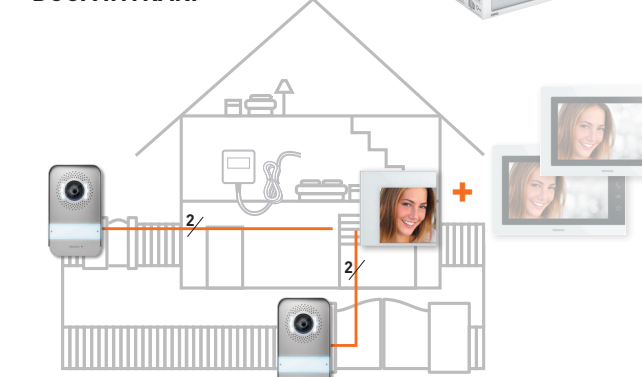

FLEXIBILITATE RIDICATĂ ÎN INSTALARE

Sursă de alimentare PLUG-IN
(1 sursă de alimentare pentru fiecare monitor)

CASĂ CU DOUĂ FAMILII

Important: angajează un profesionist certificat pentru instalare.

Sursă de alimentare DIN
(1 sursă de alimentare pentru întregul sistem)

CASĂ CU DOUĂ FAMILII

DE CE AI **NEVOIE?**

GESTIONEAZĂ
O INTRARE

INSTALEAZĂ 1 KIT VIDEO
Aduagă și combină până la 2 unități video interioare suplimentare

GESTIONEAZĂ **O INTRARE**
+ O CAMERĂ

INSTALEAZĂ 1 KIT VIDEO + 1 CAMERĂ SUPLEMENTARĂ
Aduagă și combină până la 2 unități video interioare suplimentare

GESTIONEAZĂ
DOUĂ INTRĂRI

INSTALEAZĂ 1 KIT VIDEO ȘI 1 PANOU EXTERIOR SUPLEMENTAR
Aduagă și combină până la 2 unități video interioare suplimentare

GESTIONEAZĂ
O CASĂ PENTRU DOUĂ FAMILII

INSTALEAZĂ 1 KIT VIDEO + 1 UNITATE VIDEO INTERNĂ SUPLEMENTARĂ
Aduagă și combină până la 2 unități video interioare suplimentare