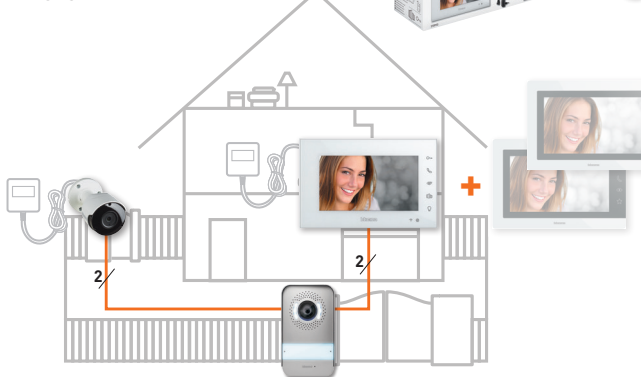

CASĂ CU DOUĂ FAMILII

DE CE AI **NEVOIE?**

GESTIONEAZĂ
O INTRARE

INSTALEAZĂ 1 KIT VIDEO
Aduagă și combină până la 2 unități video interioare suplimentare

GESTIONEAZĂ **O INTRARE**
+ O CAMERĂ

INSTALEAZĂ 1 KIT VIDEO + 1 CAMERĂ SUPLEMENTARĂ
Aduagă și combină până la 2 unități video interioare suplimentare

GESTIONEAZĂ
DOUĂ INTRĂRI

INSTALEAZĂ 1 KIT VIDEO ȘI 1 PANOU EXTERIOR SUPLEMENTAR
Aduagă și combină până la 2 unități video interioare suplimentare

GESTIONEAZĂ
O CASĂ PENTRU DOUĂ FAMILII

INSTALEAZĂ 1 KIT VIDEO + 1 UNITATE VIDEO INTERNĂ SUPLEMENTARĂ
Aduagă și combină până la 2 unități video interioare suplimentare

Trei KIT-uri video de acces de 7" proiectate pentru securitatea ta.

Essential Plus Wifi with Netatmo

EASYKIT

KITURI CU 2 FIRE ȘI UNITATE INTERNĂ VIDEO DE 7" PENTRU CASE CU UNA SAU DOUĂ FAMILII.

SISTEM VIDEO DE ACCES ȘI SECURITATE PENTRU CASA TA

Conectează camera de supraveghere cu unitatea de acces.

Apăsă butonul unității interne pentru a trece de la panoul de intrare la vizualizarea camerei.

Easykit Wifi poate fi integrat și cu camerele inteligente Netatmo pentru monitorizarea casei atât în interior, cât și în exterior, folosind aplicația Home + Security.