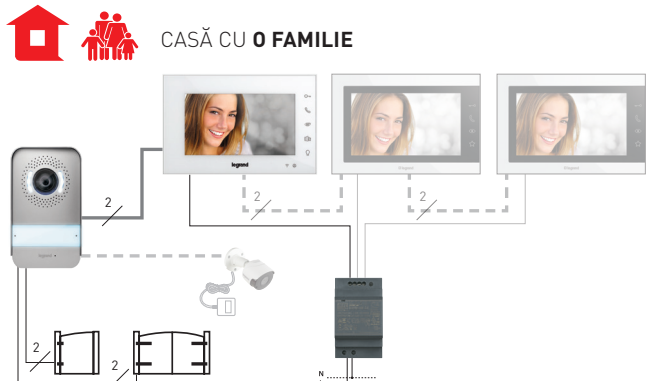

FLEXIBILITATE RIDICATĂ ÎN INSTALARE

Sursă de alimentare PLUG-IN
(1 sursă de alimentare pentru fiecare monitor)

CASĂ CU DOUĂ FAMILII

Important: angajează un profesionist certificat pentru instalare.

Sursă de alimentare DIN
(1 sursă de alimentare pentru întregul sistem)

CASĂ CU DOUĂ FAMILII

DE CE AI **NEVOIE?**

GESTIONEAZĂ
O INTRARE

INSTALEAZĂ 1 KIT VIDEO
Aduagă și combină până la 2 unități video interioare suplimentare

GESTIONEAZĂ **O INTRARE**
+ O CAMERĂ

INSTALEAZĂ 1 KIT VIDEO + 1 CAMERĂ SUPLEMENTARĂ
Aduagă și combină până la 2 unități video interioare suplimentare

Trei KIT-uri video de acces de 7" proiectate pentru securitatea ta.

Essential Plus Wifi with Netatmo

EASYKIT

KITURI CU 2 FIRE ȘI UNITATE INTERNĂ VIDEO DE 7" PENTRU CASE CU UNA SAU DOUĂ FAMILII.

SISTEM VIDEO DE ACCES ȘI SECURITATE PENTRU CASA TA

Conectează camera de supraveghere cu unitatea de acces.

Apăsă butonul unității interne pentru a trece de la panoul de intrare la vizualizarea camerei.

Easykit Wifi poate fi integrat și cu camerele inteligente Netatmo pentru monitorizarea casei atât în interior, cât și în exterior, folosind aplicația Home + Security.