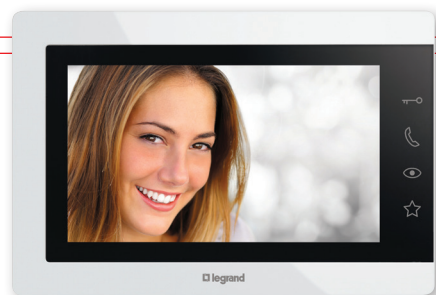

Cablare cu doar 2 fire

Înlocuiește interfonul vechi cu un sistem complet de acces video

Compatibil cu spațiile de locuit pentru una sau două familii

Panou exterior finisaj de aluminiu rezistent

- Instalare ușoară pe 2 fire
- Rezistență la intemperii (IP54)
- Apărătoare de ploaie
- IK07 grad de protecție
- Cameră wide cu unghi de 105°
- Lumină LED și vedere pe timp de noapte
- Personalizabil pentru 1 sau 2 familii
- Conexiune la camera de supraveghere video

ALEGE UNITATEA VIDEO INTERNĂ CARE SE POTRIVEȘTE CEL MAI BINE NEVOILOR TALE

EASYKIT ESSENTIAL

- Practic și esențial
- Ecran de 7" cu butoane cu atingere delicată
- Finisaj alb
- Deschidere dublă (poartă și ușă)

EASYKIT PLUS

- Simplu și modern
- Ecran de 7" cu butoane cu atingere delicată
- Design cu efect de oglindă
- Finisaj negru
- Deschidere dublă (poartă și ușă)
- Comandă iluminat

EASYKIT Wifi with Netatmo

- Conectivitate wifi
- Gestionare de pe smartphone prin aplicația Home + Security
- Ecran de 7" cu butoane cu atingere delicată
- Design cu efect de oglindă
- Finisaj alb
- Deschidere dublă (poartă și ușă)
- Comandă iluminat
- Integrare cu camerele inteligente Netatmo