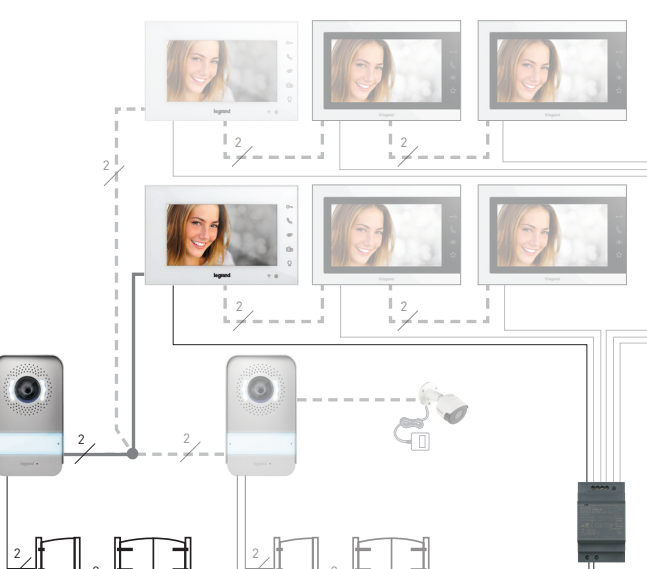

FLEXIBILITATE RIDICATĂ ÎN INSTALARE

Sursă de alimentare PLUG-IN
(1 sursă de alimentare pentru fiecare monitor)

CASĂ CU DOUĂ FAMILII

Important: angajează un profesionist certificat pentru instalare.

Sursă de alimentare DIN
(1 sursă de alimentare pentru întregul sistem)

CASĂ CU DOUĂ FAMILII

DE CE AI **NEVOIE?**

GESTIONEAZĂ
O INTRARE

INSTALEAZĂ 1 KIT VIDEO
Aduagă și combină până la 2 unități video interioare suplimentare

GESTIONEAZĂ **O INTRARE**
+ O CAMERĂ

INSTALEAZĂ 1 KIT VIDEO + 1 CAMERĂ SUPLEMENTARĂ
Aduagă și combină până la 2 unități video interioare suplimentare

Trei KIT-uri video de acces de 7" proiectate pentru securitatea ta.

Essential Plus Wifi with Netatmo

EASYKIT

KITURI CU 2 FIRE ȘI UNITATE INTERNĂ VIDEO DE 7" PENTRU CASE CU UNA SAU DOUĂ FAMILII.

SISTEM VIDEO DE ACCES ȘI SECURITATE PENTRU CASA TA

Conectează camera de supraveghere cu unitatea de acces.

Apăsă butonul unității interne pentru a trece de la panoul de intrare la vizualizarea camerei.

Easykit Wifi poate fi integrat și cu camerele inteligente Netatmo pentru monitorizarea casei atât în interior, cât și în exterior, folosind aplicația Home + Security.