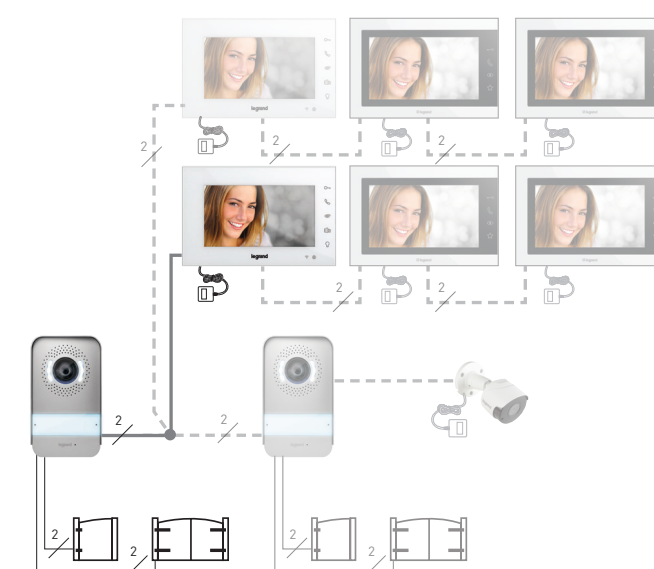

FLEXIBILITATE RIDICATĂ ÎN INSTALARE

Sursă de alimentare PLUG-IN
(1 sursă de alimentare pentru fiecare monitor)

CASĂ CU DOUĂ FAMILII

Important: angajează un profesionist certificat pentru instalare.

Sursă de alimentare DIN
(1 sursă de alimentare pentru întregul sistem)

CASĂ CU DOUĂ FAMILII

DE CE AI **NEVOIE?**

GESTIONEAZĂ
O INTRARE

INSTALEAZĂ 1 KIT VIDEO
Aduagă și combină până la 2 unități video interioare suplimentare

GESTIONEAZĂ **O INTRARE**
+ O CAMERĂ

INSTALEAZĂ 1 KIT VIDEO + 1 CAMERĂ SUPLEMENTARĂ
Aduagă și combină până la 2 unități video interioare suplimentare

GESTIONEAZĂ
DOUĂ INTRĂRI

INSTALEAZĂ 1 KIT VIDEO ȘI 1 PANOU EXTERIOR SUPLEMENTAR
Aduagă și combină până la 2 unități video interioare suplimentare

GESTIONEAZĂ
O CASĂ PENTRU DOUĂ FAMILII

INSTALEAZĂ 1 KIT VIDEO + 1 UNITATE VIDEO INTERNĂ SUPLEMENTARĂ
Aduagă și combină până la 2 unități video interioare suplimentare

Trei KIT-uri video de acces de 7" proiectate pentru securitatea ta.

Essential Plus Wifi with Netatmo

EASYKIT

KITURI CU 2 FIRE ȘI UNITATE INTERNĂ VIDEO DE 7" PENTRU CASE CU UNA SAU DOUĂ FAMILII.

SISTEM VIDEO DE ACCES ȘI SECURITATE PENTRU CASA TA