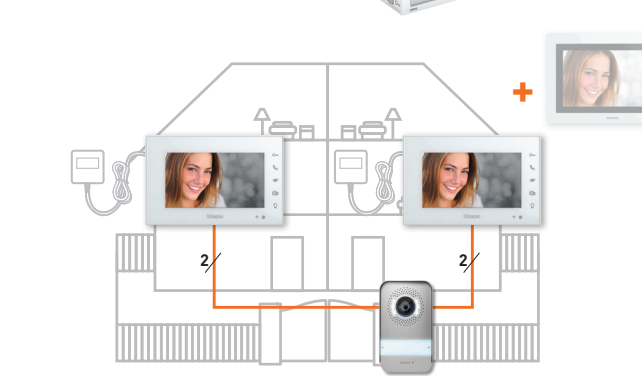

FLEXIBILITATE RIDICATĂ ÎN INSTALARE

Sursă de alimentare PLUG-IN
(1 sursă de alimentare pentru fiecare monitor)

CASĂ CU DOUĂ FAMILII

Important: angajează un profesionist certificat pentru instalare.

Sursă de alimentare DIN
(1 sursă de alimentare pentru întregul sistem)

CASĂ CU DOUĂ FAMILII

DE CE AI **NEVOIE?**

GESTIONEAZĂ
O INTRARE

INSTALEAZĂ 1 KIT VIDEO
Aduagă și combină până la 2 unități video interioare suplimentare

GESTIONEAZĂ **O INTRARE**
+ O CAMERĂ

INSTALEAZĂ 1 KIT VIDEO + 1 CAMERĂ SUPLEMENTARĂ
Aduagă și combină până la 2 unități video interioare suplimentare

GESTIONEAZĂ
DOUĂ INTRĂRI

INSTALEAZĂ 1 KIT VIDEO ȘI 1 PANOU EXTERIOR SUPLEMENTAR
Aduagă și combină până la 2 unități video interioare suplimentare

GESTIONEAZĂ
O CASĂ PENTRU DOUĂ FAMILII

INSTALEAZĂ 1 KIT VIDEO + 1 UNITATE VIDEO INTERNĂ SUPLEMENTARĂ
Aduagă și combină până la 2 unități video interioare suplimentare

Trei KIT-uri video de acces de 7" proiectate pentru securitatea ta.

Essential Plus Wifi with Netatmo

EASYKIT

KITURI CU 2 FIRE ȘI UNITATE INTERNĂ VIDEO DE 7" PENTRU CASE CU UNA SAU DOUĂ FAMILII.

SISTEM VIDEO DE ACCES ȘI SECURITATE PENTRU CASA TA