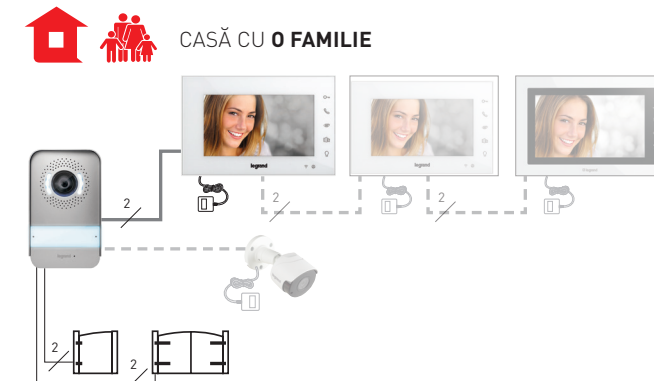

FLEXIBILITATE RIDICATĂ ÎN INSTALARE

Sursă de alimentare PLUG-IN
(1 sursă de alimentare pentru fiecare monitor)

CASĂ CU DOUĂ FAMILII

Important: angajează un profesionist certificat pentru instalare.

Sursă de alimentare DIN
(1 sursă de alimentare pentru întregul sistem)

CASĂ CU DOUĂ FAMILII

DE CE AI **NEVOIE?**

GESTIONEAZĂ
O INTRARE

INSTALEAZĂ 1 KIT VIDEO
Aduagă și combină până la 2 unități video interioare suplimentare

GESTIONEAZĂ **O INTRARE**
+ O CAMERĂ

INSTALEAZĂ 1 KIT VIDEO + 1 CAMERĂ SUPLEMENTARĂ
Aduagă și combină până la 2 unități video interioare suplimentare

Cablare cu doar 2 fire

Înlocuiește interfonul vechi cu un sistem complet de acces video

Compatibil cu spațiile de locuit pentru una sau două familii

Panou exterior finisaj de aluminiu rezistent

- Instalare ușoară pe 2 fire
- Rezistență la intemperii (IP54)
- Apărătoare de ploaie
- IK07 grad de protecție
- Cameră wide cu unghi de 105°
- Lumină LED și vedere pe timp de noapte
- Personalizabil pentru 1 sau 2 familii
- Conexiune la camera de supraveghere video

Conectează camera de supraveghere cu unitatea de acces.

Apăsă butonul unității interne pentru a trece de la panoul de intrare la vizualizarea camerei.

Easykit Wifi poate fi integrat și cu camerele inteligente Netatmo pentru monitorizarea casei atât în interior, cât și în exterior, folosind aplicația Home + Security.