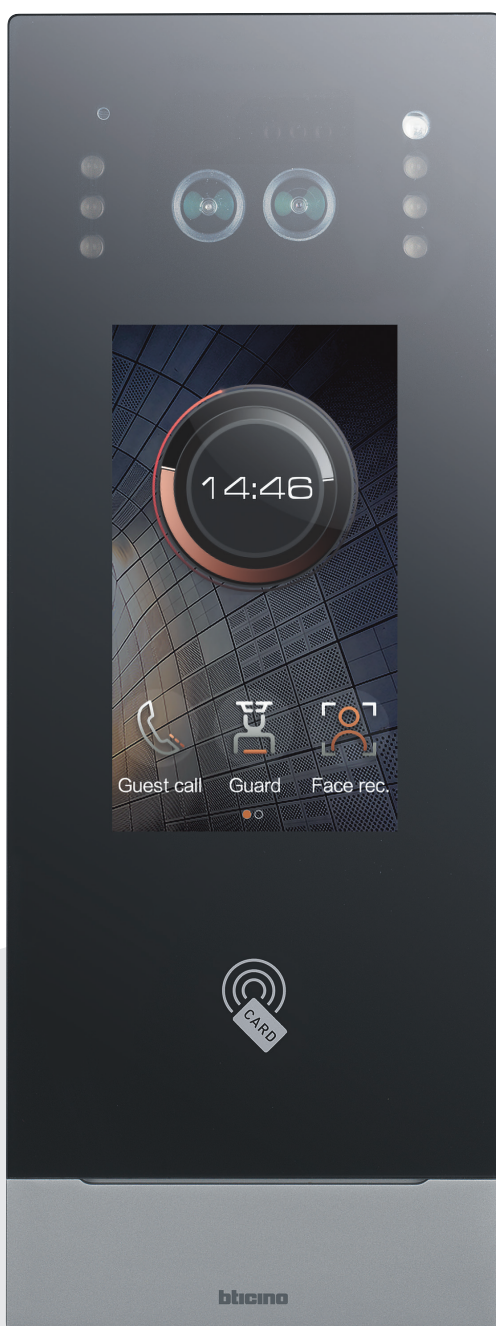

Recunoaștere facială 3D

Cititor card & ecuson RFID

Cititor de amprente

PANOURI DE ACCES CU TASTATURĂ

CU ECRAN DE 4,3 INCI ȘI TASTATURĂ

Panou de acces cu cod, card
și cititor de ecuson

Panou de acces cu cod,
card - ecuson - cititor de
amprente și recunoaștere
facială

CARACTERISTICI PRINCIPALE

- Interacțiune clasică datorită tastaturii
- Diferite moduri de apelare
- Montare încastrată

CARACTERISTICI AVANSATE

- Recunoaștere facială 3D cu senzor pentru utilizatori reali

Recunoaștere
facială 3D

Cititor card &
ecuson RFID

Cititor de
amprente

PANOURI DE ACCES MICI

CU ECRAN TACTIL DE 4,3 INCI

Potrivit ca panou de accesu pentru clădiri și apartamente.

CARACTERISTICI PRINCIPALE

- Diferite moduri de apelare
- Apel direct către unitatea de control
- Cititor card & ecuson RFID
- Recunoaștere facială
- Cod

- Apel direct către apartament
- Apel direct către unitatea de control
- Cititor card & ecuson RFID

UNITATE DE CONTROL

Unitate de control video de înaltă rezoluție pentru masă. Ecran tactil LCD de 10" cu meniu cu pictograme și receptor. Gestionează apelurile primite: de la panourile de acces, cu posibilitatea de a transfera apelurile către unitățile interioare sau alte unități de control. Ecranul tactil permite vizualizarea istoricului de apeluri și alarme, monitorizarea înregistrărilor alarmelor și a apelurilor SOS din unitățile interioare, monitorizarea camerelor IP instalate în zonele publice și a camerelor panoului de acces.