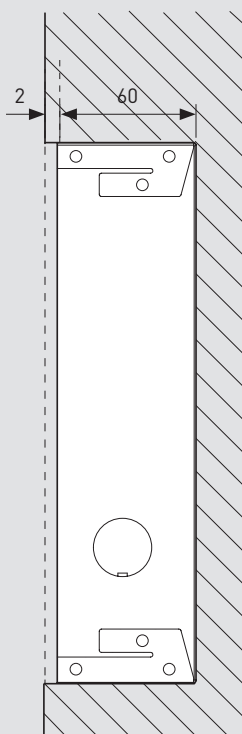

(A) - (B) - (C) - (D) - Corespondență cu panourile de acces relevante
- a se vedea pagina cu panouri.

Panouri de acces

Dimensiuni exprimate în milimetri
 *Înălțime de instalare recomandată

DIMENSIUNI

Panouri de acces

DIMENSIUNI

Panou de acces mic

374005

375009

Dimensiuni exprimate în milimetri
*Înălțime de instalare recomandată

Unități interioare

373001 - 373003

373002 - 373004