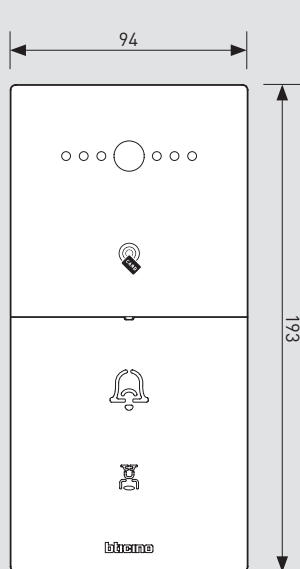

(A) - (B) - (C) - (D) - Corespondență cu panourile de acces relevante
- a se vedea pagina cu panouri.

Panouri de acces

Dimensiuni exprimate în milimetri
 *Înălțime de instalare recomandată

DIMENSIUNI

Panouri de acces

374001

374003

375006

Dimensiuni exprimate în milimetri
*Înălțime de instalare recomandată

Panou de acces mic

374004

375008

Dimensiuni exprimate în milimetri
*Înălțime de instalare recomandată

DIMENSIUNI

Panou de acces mic

374005

375009

Dimensiuni exprimate în milimetri
*Înălțime de instalare recomandată

Unități interioare

373001 - 373003

373002 - 373004