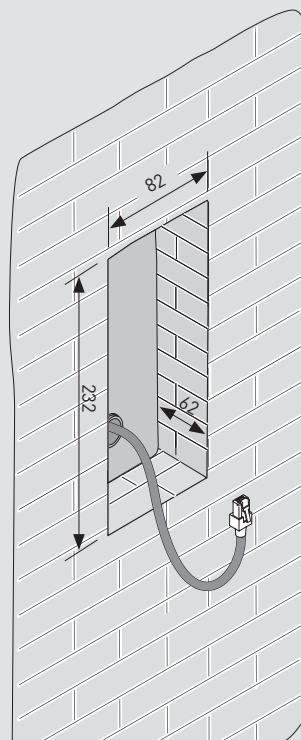

DIMENSIUNI

Panou de acces mic

374005

375009

Dimensiuni exprimate în milimetri
*Înălțime de instalare recomandată

Unități interioare

373001 - 373003

373002 - 373004