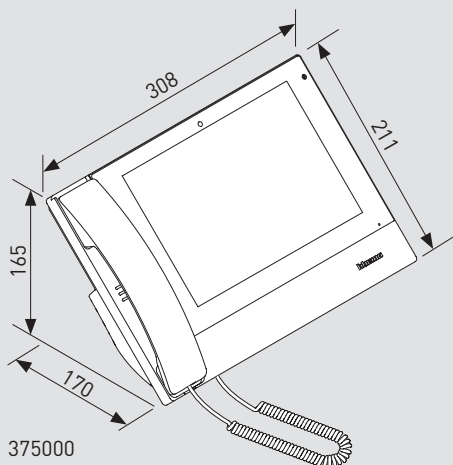

375000

Dimensiuni exprimate în milimetri
*Înălțime de instalare recomandată