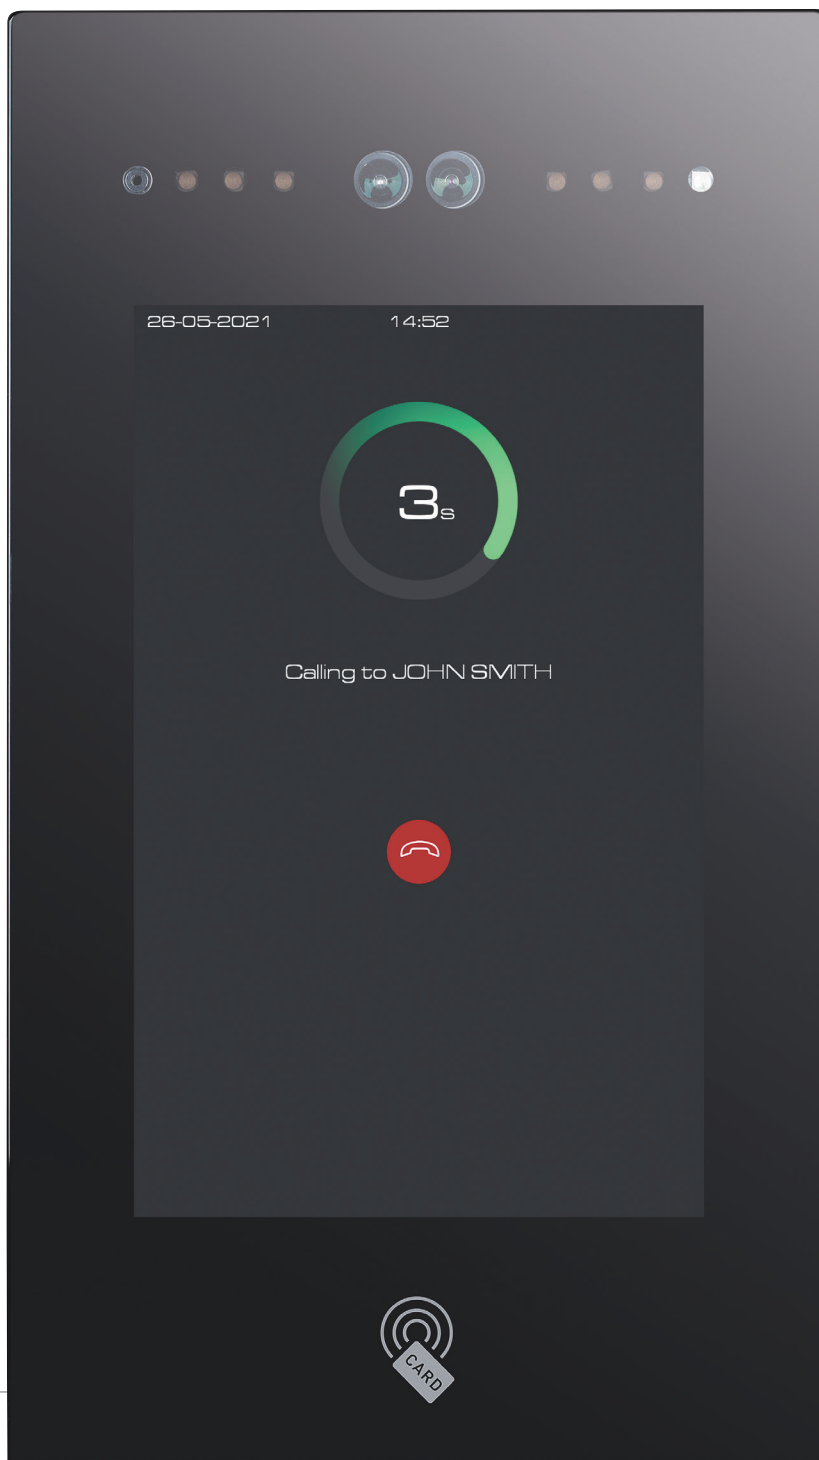

Ecran tactil de 10 inci cu cameră

Ecran tactil de 7 inci cu cameră

7 INCI

UNITĂȚI INTERIOARE STANDARD CU ECRAN TACTIL

CARACTERISTICI PRINCIPALE

- Design discret
- Interfață ușor de folosit cu pictograme
- Prima pagină cu funcțiile principale, preferate, notificări și informații
- Funcții de securitate (posibilitate de conectare până la 8 senzori de alarme);
- Instalare pe perete.

Ecran tactil de 7 inci Finisaj negru

Ecran tactil de 7 inci Finisaj Champagne Gold

Ecran tactil de 7 inci Finisaj cu efect de sticlă

CARACTERISTICI AVANSATE

- **Aplicație Home + Security:** primire apeluri și activarea blocării ușilor folosind smartphone-ul.

PANOURI DE ACCES CU ECRAN TACTIL

CU ECRAN TACTIL DE 10 INCI

CARACTERISTICI PRINCIPALE

- Interacțiune modernă datorită ecranului tactil mare
- Diferite moduri de apelare
- Carusel grafic personalizat pentru reclame și informații
- Montare încastrată

CARACTERISTICI AVANSATE

- Recunoaștere facială 3D cu senzor pentru utilizatori reali

Panou de acces cu cod, card și cititor de ecuson

Panou de acces cu cod, card - ecuson - cititor de amprente și recunoaștere facială