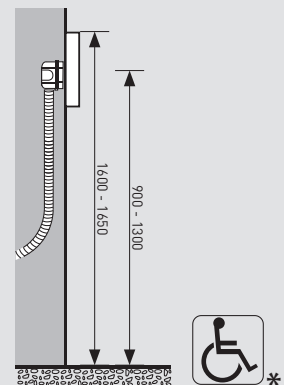

375000

Dimensiuni exprimate în milimetri
*Înălțime de instalare recomandată