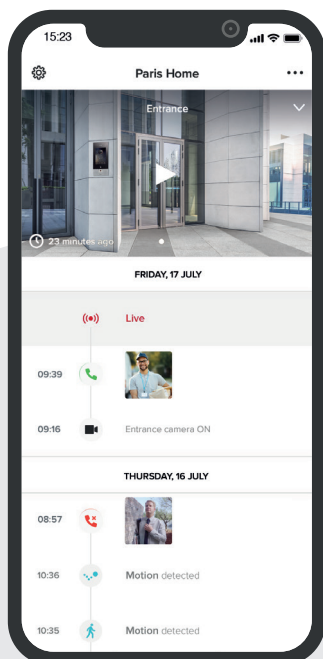

DIVERSE MODURI DE ACCES ÎN CLĂDIRE

- 1. RECUNOAȘTERE FACIALĂ
- 2. AMPRENTĂ
- 3. CARD ȘI ECUSON RFID
- 4. COD DE ACCES
- 5. SMARTPHONE

ÎNTOTDEAUNA LA CURENT CU APLICAȚIA HOME + SECURITY

CEA MAI BUNĂ APLICAȚIE PENTRU O LOCUINȚĂ SIGURĂ

Alerte și notificări pentru apeluri primite, senzor de mișcare și detectare persoane, informații privind evenimente și gestionarea blocării ușii cu o interfață simplă și intuitivă.

PRIMIRE APEL

Primiți notificare
când sună cineva

VEDEȚI CUNĂ SUNĂ

Răspundeți și deschideți
poarta pentru curier

**VERIFICAȚI
EVENIMENTE**

Verificați cina a sunat
și dacă aveți
mesaje

ACȚIUNI RAPIDE

- Activați blocarea electrică a ușii
- Apelați acasă / Interfon
- Activați camerele
- Gestionați mesageria vocală