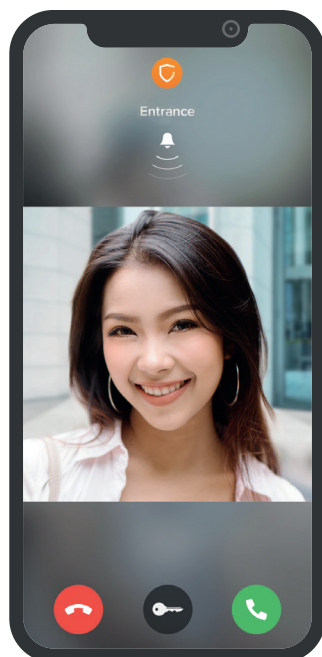

VEDEȚI CUNĂ SUNĂ

Răspundeți și deschideți
poarta pentru curier