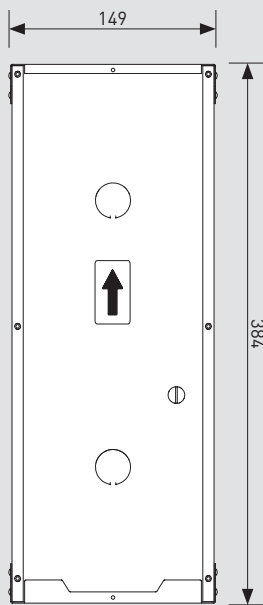

(A) - (B) - (C) - (D) - Corespondență cu panourile de acces relevante
- a se vedea pagina cu panouri.

Panouri de acces

Dimensiuni exprimate în milimetri
 *Înălțime de instalare recomandată

DIMENSIUNI

Panouri de acces

374001

374003

375006

Dimensiuni exprimate în milimetri
*Înălțime de instalare recomandată

Panou de acces mic

374004

375008

Dimensiuni exprimate în milimetri
*Înălțime de instalare recomandată

DIMENSIUNI

Panou de acces mic

374005

375009

Dimensiuni exprimate în milimetri
*Înălțime de instalare recomandată

Unități interioare

373001 - 373003

373002 - 373004