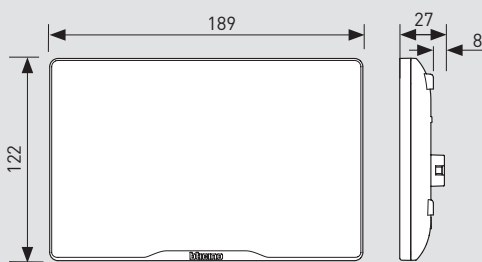

DIMENSIUNI

Panou de acces mic

374005

375009

Dimensiuni exprimate în milimetri
*Înălțime de instalare recomandată

Unități interioare

373001 - 373003

373002 - 373004