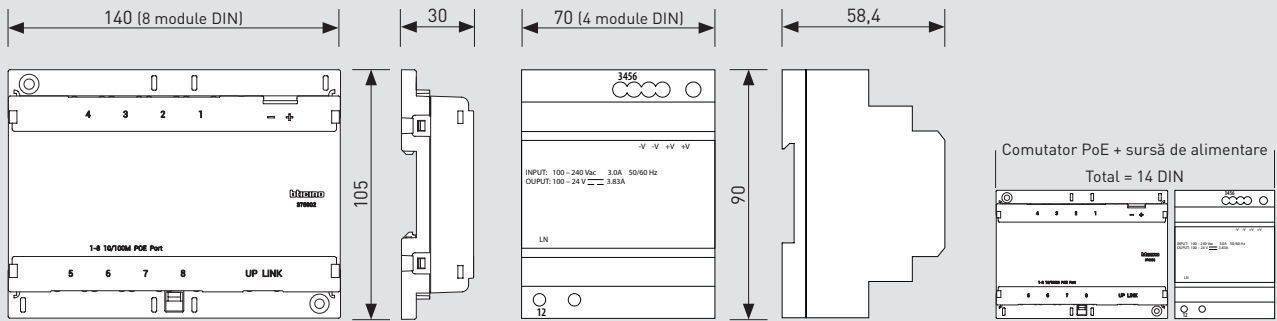

DIMENSIUNI

Accesorii

375002