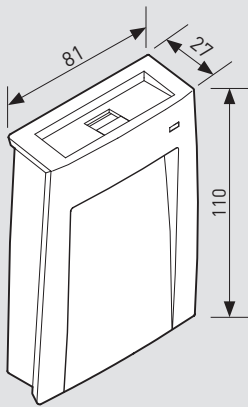

DIMENSIUNI

Panou de acces mic

374005

375009

Dimensiuni exprimate în milimetri
*Înălțime de instalare recomandată

Unități interioare

373001 - 373003

373002 - 373004

373005 - 373006 - 373007

375000

Dimensiuni exprimate în milimetri
*Înălțime de instalare recomandată

DIMENSIUNI

Accesorii

375002

375003

375004