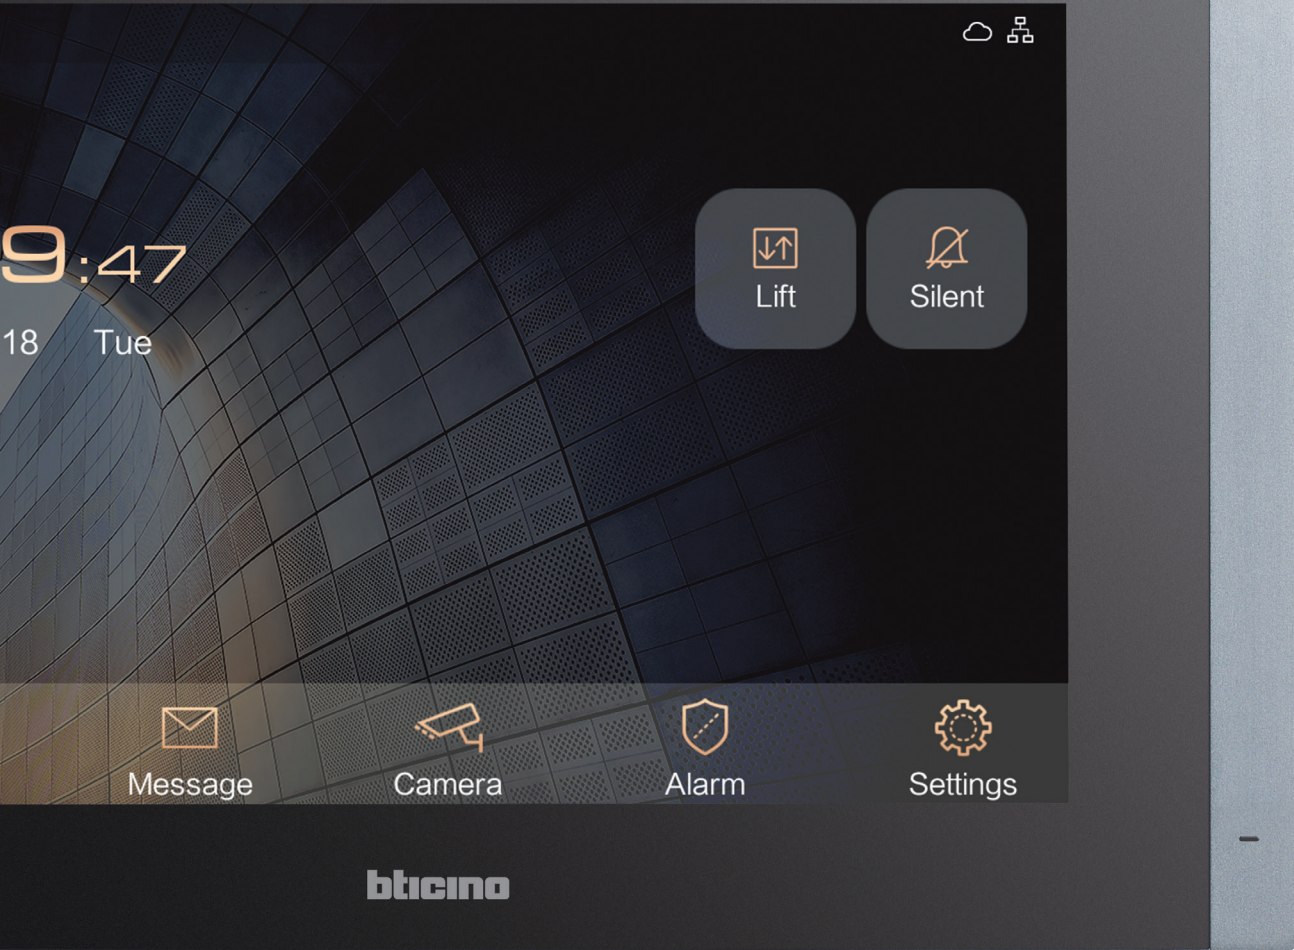

10 & 7 INCI

UNITĂȚI INTERIOARE CU ECRAN TACTIL PREMIUM