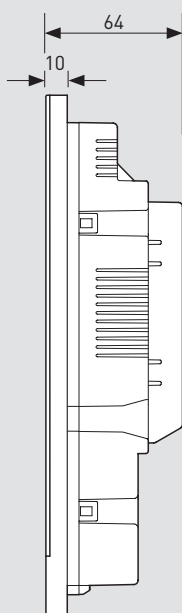

(A) - (B) - (C) - (D) - Corespondență cu panourile de acces relevante
- a se vedea pagina cu panouri.

Panouri de acces

Dimensiuni exprimate în milimetri
 *Înălțime de instalare recomandată

DIMENSIUNI

Panouri de acces

374001

374003

375006

Dimensiuni exprimate în milimetri
*Înălțime de instalare recomandată

Panou de acces mic

374004

375008

Dimensiuni exprimate în milimetri
*Înălțime de instalare recomandată

DIMENSIUNI

Panou de acces mic

374005

375009

Dimensiuni exprimate în milimetri
*Înălțime de instalare recomandată

Unități interioare

373001 - 373003

373002 - 373004