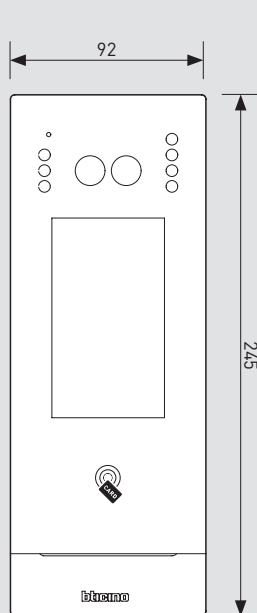

DIMENSIUNI

Panou de acces mic

374005