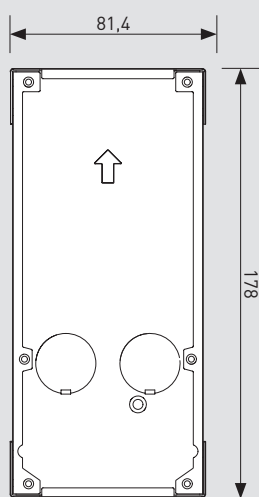

(A) - (B) - (C) - (D) - Corespondență cu panourile de acces relevante
- a se vedea pagina cu panouri.

Panouri de acces

Dimensiuni exprimate în milimetri
 *Înălțime de instalare recomandată

DIMENSIUNI

Panouri de acces

374001

374003

375006

Dimensiuni exprimate în milimetri
*Înălțime de instalare recomandată

Panou de acces mic

374004

375008

Dimensiuni exprimate în milimetri
*Înălțime de instalare recomandată

DIMENSIUNI

Panou de acces mic

374005

375009

Dimensiuni exprimate în milimetri
*Înălțime de instalare recomandată

Unități interioare

373001 - 373003

373002 - 373004