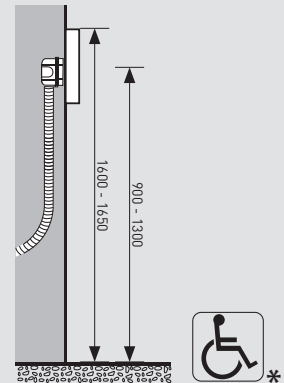

DIMENSIUNI

Panou de acces mic

374005

375009

Dimensiuni exprimate în milimetri
*Înălțime de instalare recomandată

Unități interioare

373001 - 373003

373002 - 373004