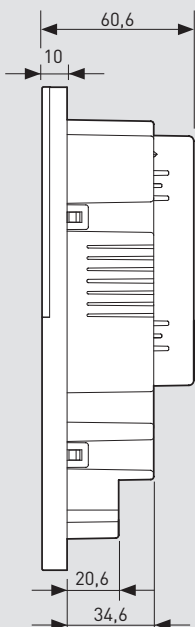

(A) - (B) - (C) - (D) - Corespondență cu panourile de acces relevante
- a se vedea pagina cu panouri.

Panouri de acces

Dimensiuni exprimate în milimetri
 *Înălțime de instalare recomandată

DIMENSIUNI

Panouri de acces

374001

374003

375006

Dimensiuni exprimate în milimetri
*Înălțime de instalare recomandată

Panou de acces mic

374004

375008

Dimensiuni exprimate în milimetri
*Înălțime de instalare recomandată

DIMENSIUNI

Panou de acces mic

374005

375009

Dimensiuni exprimate în milimetri
*Înălțime de instalare recomandată

Unități interioare

373001 - 373003

373002 - 373004