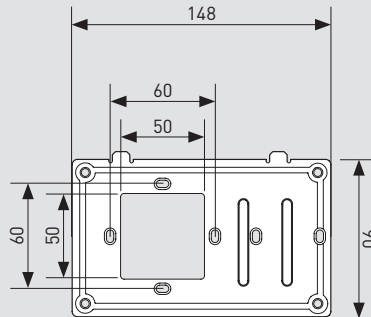

DIMENSIUNI

Panou de acces mic

374005

375009

Dimensiuni exprimate în milimetri
*Înălțime de instalare recomandată

Unități interioare

373001 - 373003

373002 - 373004