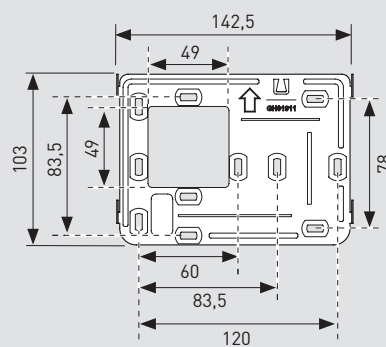

375000

Dimensiuni exprimate în milimetri
*Înălțime de instalare recomandată