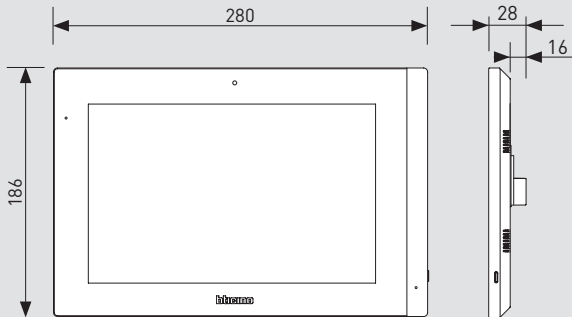

DIMENSIUNI

Panou de acces mic

374005

375009

Dimensiuni exprimate în milimetri
*Înălțime de instalare recomandată

Unități interioare

373001 - 373003

373002 - 373004