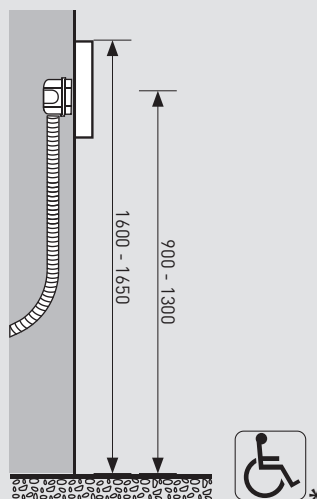

DIMENSIUNI

Panou de acces mic

375009

Dimensiuni exprimate în milimetri
*Înălțime de instalare recomandată