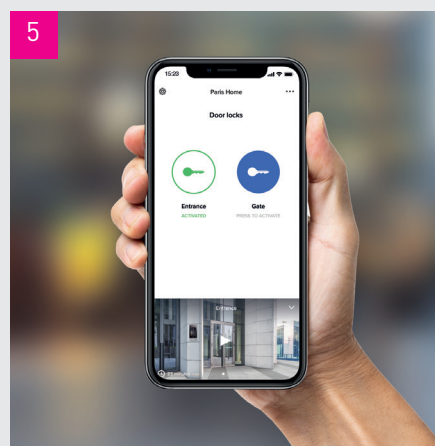

Configurare: configurare ușoară și rapidă cu software dedicat;

Integrare: Camere Onvif IP, Control lift, Senzori alarme;

Aplicație Home + Security: răspuns la apelurile primite și activare a blocării ușilor prin smartphone.

DIVERSE MODURI DE APELARE A APARTAMENTULUI

- 1. APEL STANDARD**
Zonă-Clădire-Coloană
Etaj-Apartament
- 2. APELARE ALFANUMERICĂ**
Creare coduri
cu cifre și litere
- 3. ADRESE**
Cu listă de contact
(doar ecran tactil)

DIVERSE MODURI DE ACCES ÎN CLĂDIRE

- 1. RECUNOAȘTERE FACIALĂ
- 2. AMPRENTĂ
- 3. CARD ȘI ECUSON RFID
- 4. COD DE ACCES
- 5. SMARTPHONE

ÎNTOTDEAUNA LA CURENT CU APLICAȚIA HOME + SECURITY

CEA MAI BUNĂ APLICAȚIE PENTRU O LOCUINȚĂ SIGURĂ