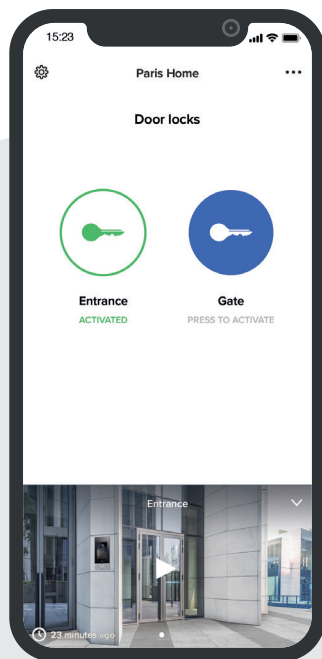

DIVERSE MODURI DE ACCES ÎN CLĂDIRE

- 1. RECUNOAȘTERE FACIALĂ
- 2. AMPRENTĂ
- 3. CARD ȘI ECUSON RFID
- 4. COD DE ACCES
- 5. SMARTPHONE

ÎNTOTDEAUNA LA CURENT CU APLICAȚIA HOME + SECURITY

CEA MAI BUNĂ APLICAȚIE PENTRU O LOCUINȚĂ SIGURĂ

Alerte și notificări pentru apeluri primite, senzor de mișcare și detectare persoane, informații privind evenimente și gestionarea blocării ușii cu o interfață simplă și intuitivă.

PRIMIRE APEL

Primiți notificare
când sună cineva

VEDEȚI CUNĂ SUNĂ

Răspundeți și deschideți
poarta pentru curier

**VERIFICAȚI
EVENIMENTE**

Verificați cina a sunat
și dacă aveți
mesaje

ACȚIUNI RAPIDE

- Activați blocarea electrică a ușii
- Apelați acasă / Interfon
- Activați camerele
- Gestionați mesageria vocală

Home + Security
Cea mai bună
aplicație pentru o
locuință sigură.

INTEGRĂRI

INTEGRARE CU CAMERE ONVIF IP

Unitatea de control permite monitorizarea camerelor IP din spațiile publice, iar unitățile interioare permit locuitorilor să monitorizeze camerele Onvif IP din spațiile private și publice.