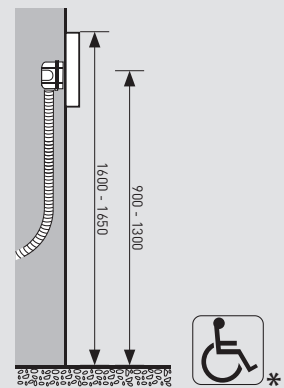

DIMENSIUNI

Panou de acces mic

374005

375009

Dimensiuni exprimate în milimetri
*Înălțime de instalare recomandată

Unități interioare

373001 - 373003

373002 - 373004