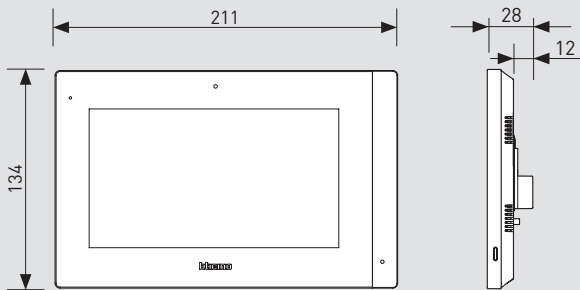

(A) - (B) - (C) - (D) - Corespondență cu panourile de acces relevante
- a se vedea pagina cu panouri.

Panouri de acces

Dimensiuni exprimate în milimetri
 *Înălțime de instalare recomandată

DIMENSIUNI

Panouri de acces

DIMENSIUNI

Panou de acces mic

374005

375009

Dimensiuni exprimate în milimetri
*Înălțime de instalare recomandată

Unități interioare

373001 - 373003

373002 - 373004