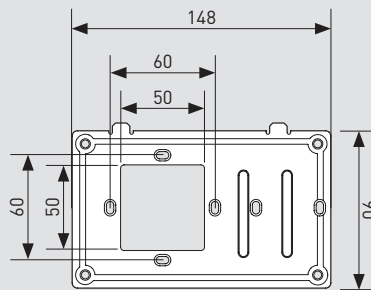

DIMENSIUNI

Panou de acces mic

374005

375009

Dimensiuni exprimate în milimetri
*Înălțime de instalare recomandată

Unități interioare

373001 - 373003

373002 - 373004