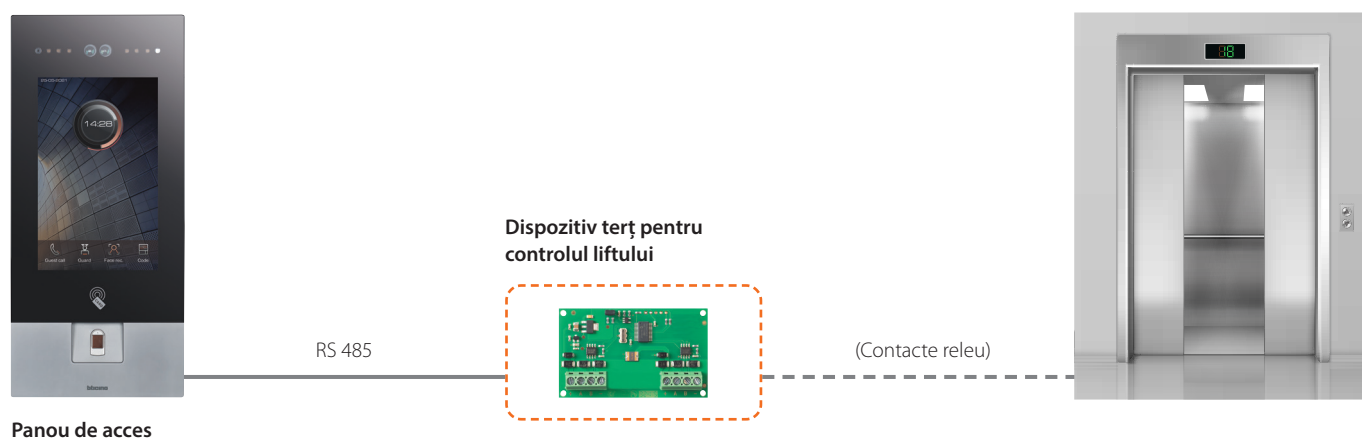

Fibră optică

LAN Ethernet

LAN PoE BTicino

2 x Cabluri din cupru

SISTEM IP

EXAMPLE - FUNCȚIA INTERFON

FUNCȚII INTERFON

interfon audio între unitățile interioare:
- din apartamente diferite
 (aceeași clădire sau clădiri diferite)
- în același apartament

LAN Ethernet

LAN PoE BTicino

SISTEM IP

EXEMPLU - INTEGRARE CAMERĂ IP

Se pot selecta modele de camere ONVIF IP profesionale de la diferiți producători, folosind Software-ul IP

LAN Ethernet

LAN PoE BTicino

LAN PoE Standard

EXEMPLU - INTEGRARE A CONTROLULUI LIFTULUI

Integrarea controlului liftului poate fi realizată în 2 moduri diferite

PANOU DE ACCES CU DISPOZITIV TERȚ DE CONTROL AL LIFTULUI

BTicino furnizează doar protocolul de control al liftului pentru comunicarea numărului etajului, pe baza apartamentului apelat. Instalatorul trebuie să furnizeze aparatul de comandă al liftului și să traducă protocolul într-o comandă specifică pentru releu.