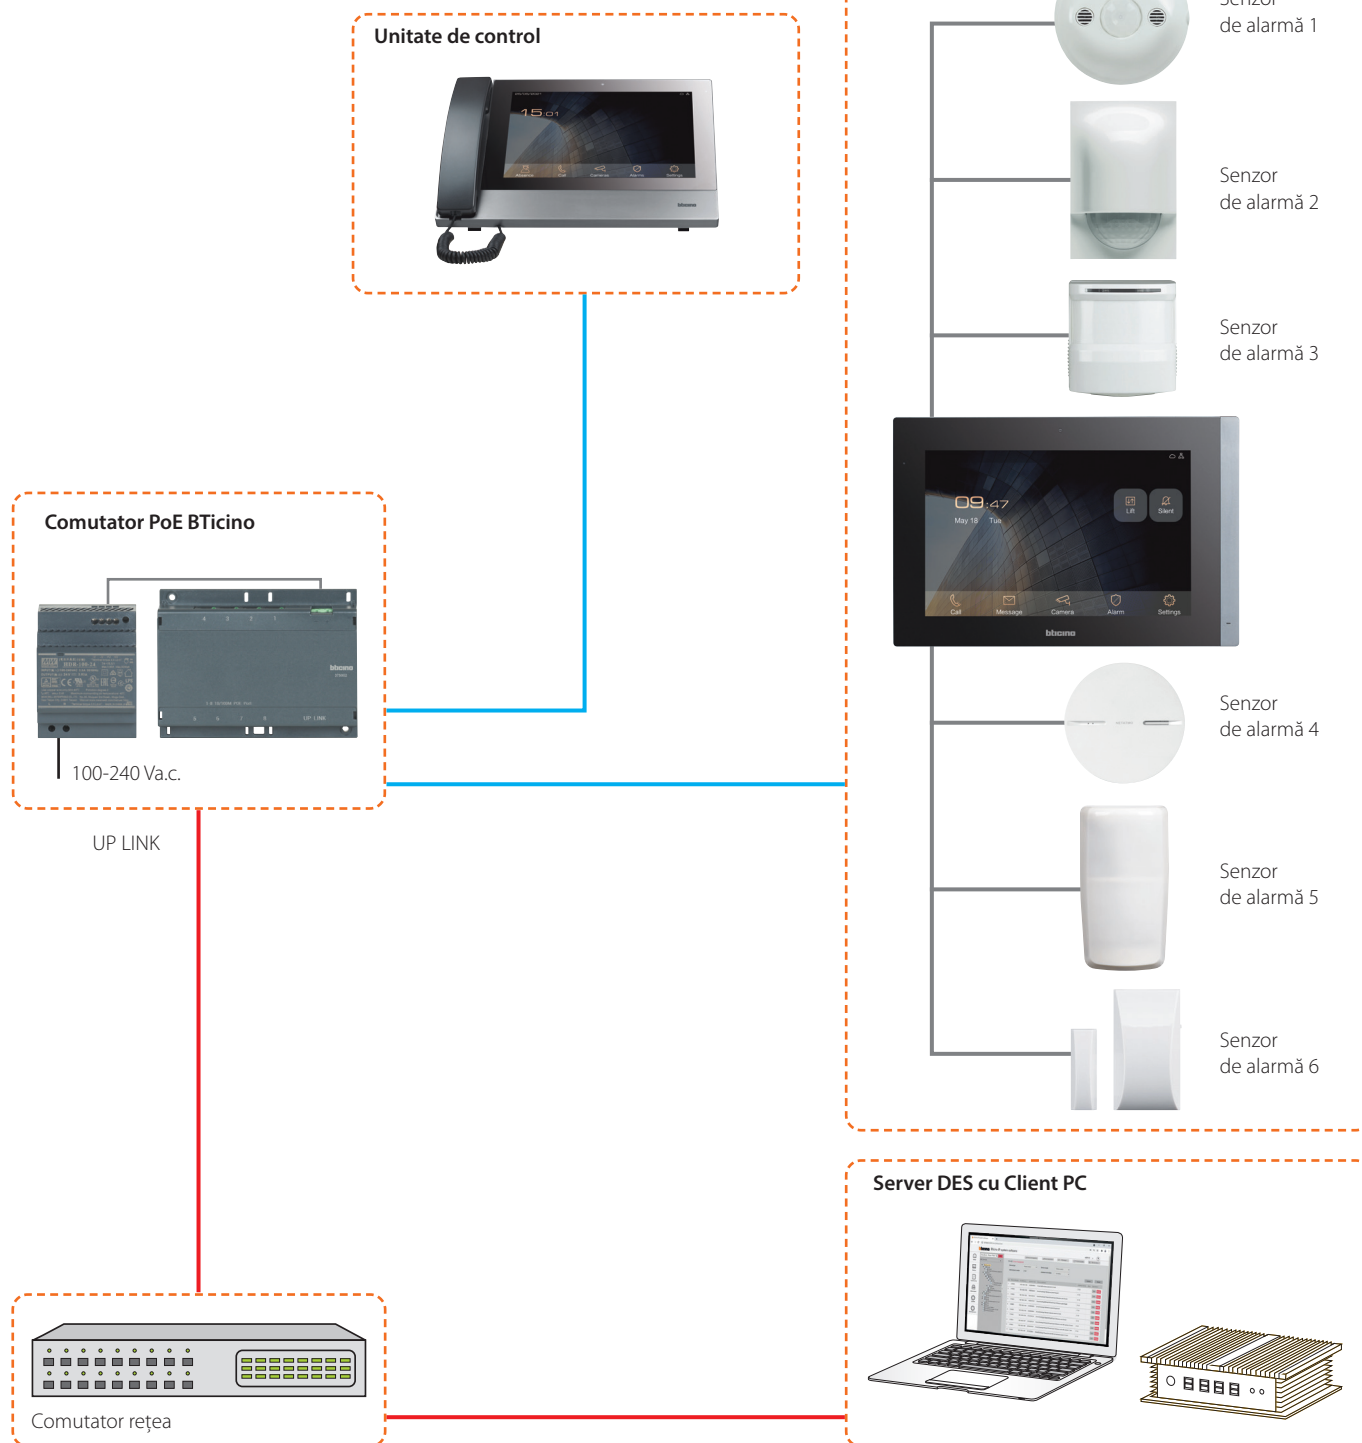

Fibră optică

LAN Ethernet

LAN PoE BTicino

2 x Cabluri din cupru

SISTEM IP

EXAMPLE - FUNCȚIA INTERFON

FUNCȚII INTERFON

interfon audio între unitățile interioare:
- din apartamente diferite
 (aceeași clădire sau clădiri diferite)
- în același apartament

LAN Ethernet

LAN PoE BTicino

observație (*): este necesar un cablu PoE LAN pentru fiecare dispozitiv BTicino.

EXEMPLU - INTEGRARE ALARME

FUNȚII ALARMĂ

Unitatea de control primește toate mesajele de notificare a alarmelor, inclusiv alerte SOS ce provin din unitățile interioare.

LAN Ethernet

LAN PoE BTicino

SISTEM IP

EXEMPLU - INTEGRARE CAMERĂ IP

Se pot selecta modele de camere ONVIF IP profesionale de la diferiți producători, folosind Software-ul IP

LAN Ethernet

LAN PoE BTicino

LAN PoE Standard

EXEMPLU - INTEGRARE A CONTROLULUI LIFTULUI

Integrarea controlului liftului poate fi realizată în 2 moduri diferite

PANOU DE ACCES CU DISPOZITIV TERȚ DE CONTROL AL LIFTULUI

BTicino furnizează doar protocolul de control al liftului pentru comunicarea numărului etajului, pe baza apartamentului apelat. Instalatorul trebuie să furnizeze aparatul de comandă al liftului și să traducă protocolul într-o comandă specifică pentru releu.