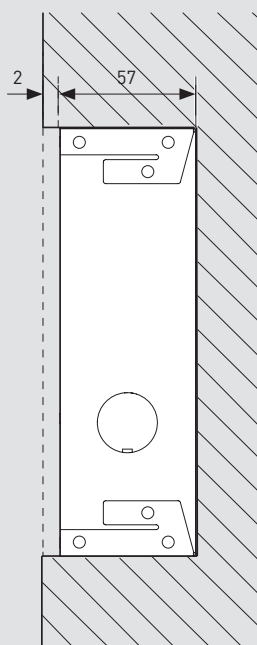

(A) - (B) - (C) - (D) - Corespondență cu panourile de acces relevante
- a se vedea pagina cu panouri.

Panouri de acces

Dimensiuni exprimate în milimetri
 *Înălțime de instalare recomandată

DIMENSIUNI

Panouri de acces

374001

374003

375006

Dimensiuni exprimate în milimetri
*Înălțime de instalare recomandată

Panou de acces mic

374004

375008

Dimensiuni exprimate în milimetri
*Înălțime de instalare recomandată

DIMENSIUNI

Panou de acces mic

374005

375009

Dimensiuni exprimate în milimetri
*Înălțime de instalare recomandată

Unități interioare

373001 - 373003

373002 - 373004