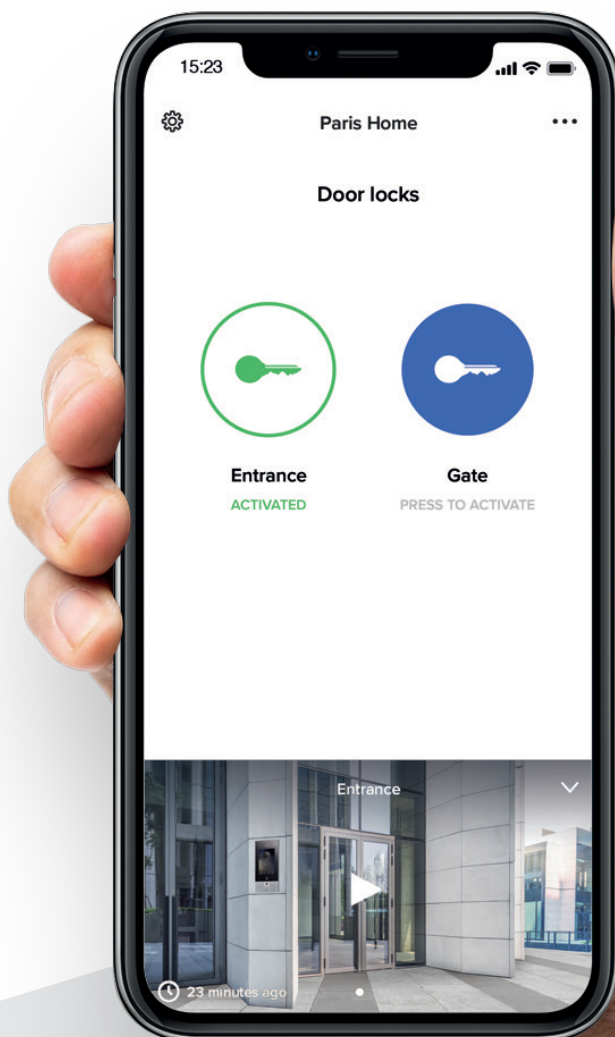

DIVERSE MODURI DE ACCES ÎN CLĂDIRE

- 1. RECUNOAȘTERE FACIALĂ
- 2. AMPRENTĂ
- 3. CARD ȘI ECUSON RFID
- 4. COD DE ACCES
- 5. SMARTPHONE

ÎNTOTDEAUNA LA CURENT CU APLICAȚIA HOME + SECURITY

CEA MAI BUNĂ APLICAȚIE PENTRU O LOCUINȚĂ SIGURĂ

Alerte și notificări pentru apeluri primite, senzor de mișcare și detectare persoane, informații privind evenimente și gestionarea blocării ușii cu o interfață simplă și intuitivă.

PRIMIRE APEL

Primiți notificare
când sună cineva

VEDEȚI CUNĂ SUNĂ

Răspundeți și deschideți
poarta pentru curier

**VERIFICAȚI
EVENIMENTE**

Verificați cina a sunat
și dacă aveți
mesaje

ACȚIUNI RAPIDE

- Activați blocarea electrică a ușii
- Apelați acasă / Interfon
- Activați camerele
- Gestionați mesageria vocală

Home + Security
Cea mai bună
aplicație pentru o
locuință sigură.

INTEGRĂRI

INTEGRARE CU CAMERE ONVIF IP

Unitatea de control permite monitorizarea camerelor IP din spațiile publice, iar unitățile interioare permit locuitorilor să monitorizeze camerele Onvif IP din spațiile private și publice.