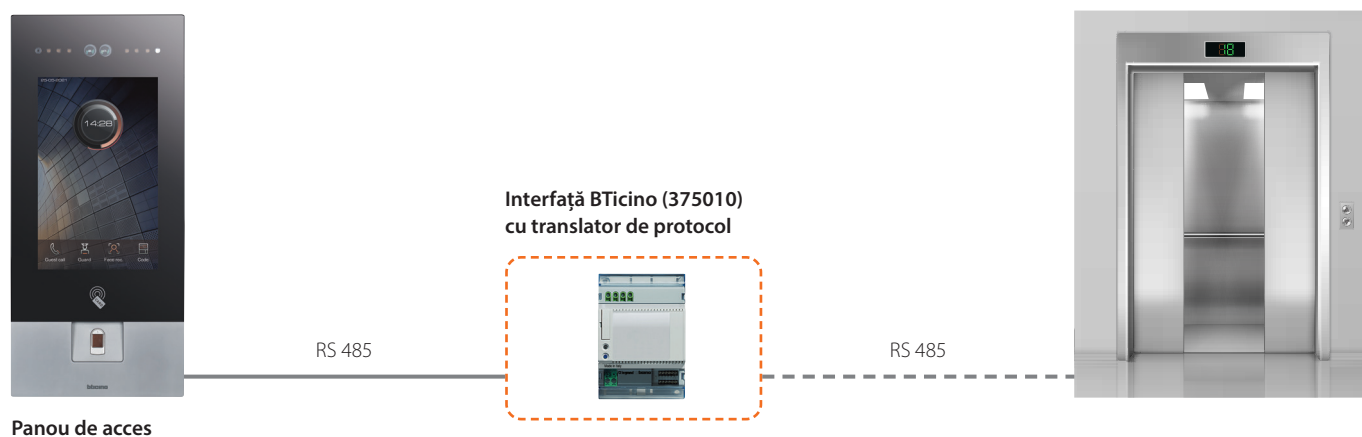

INTERFAȚĂ DE CONTROL AL LIFTULUI BTICINO (375010) CU TRANSLATOR DE PROTOCOL

Interfața de control al liftului trebuie configurată folosind software-ul dedicat și selectând marca și modelul liftului. Panoul de acces generează informațiile privind apartamentul apelat, interfața le traduce conform protocolului de marcă și model ale liftului și trimite informațiile către lift.