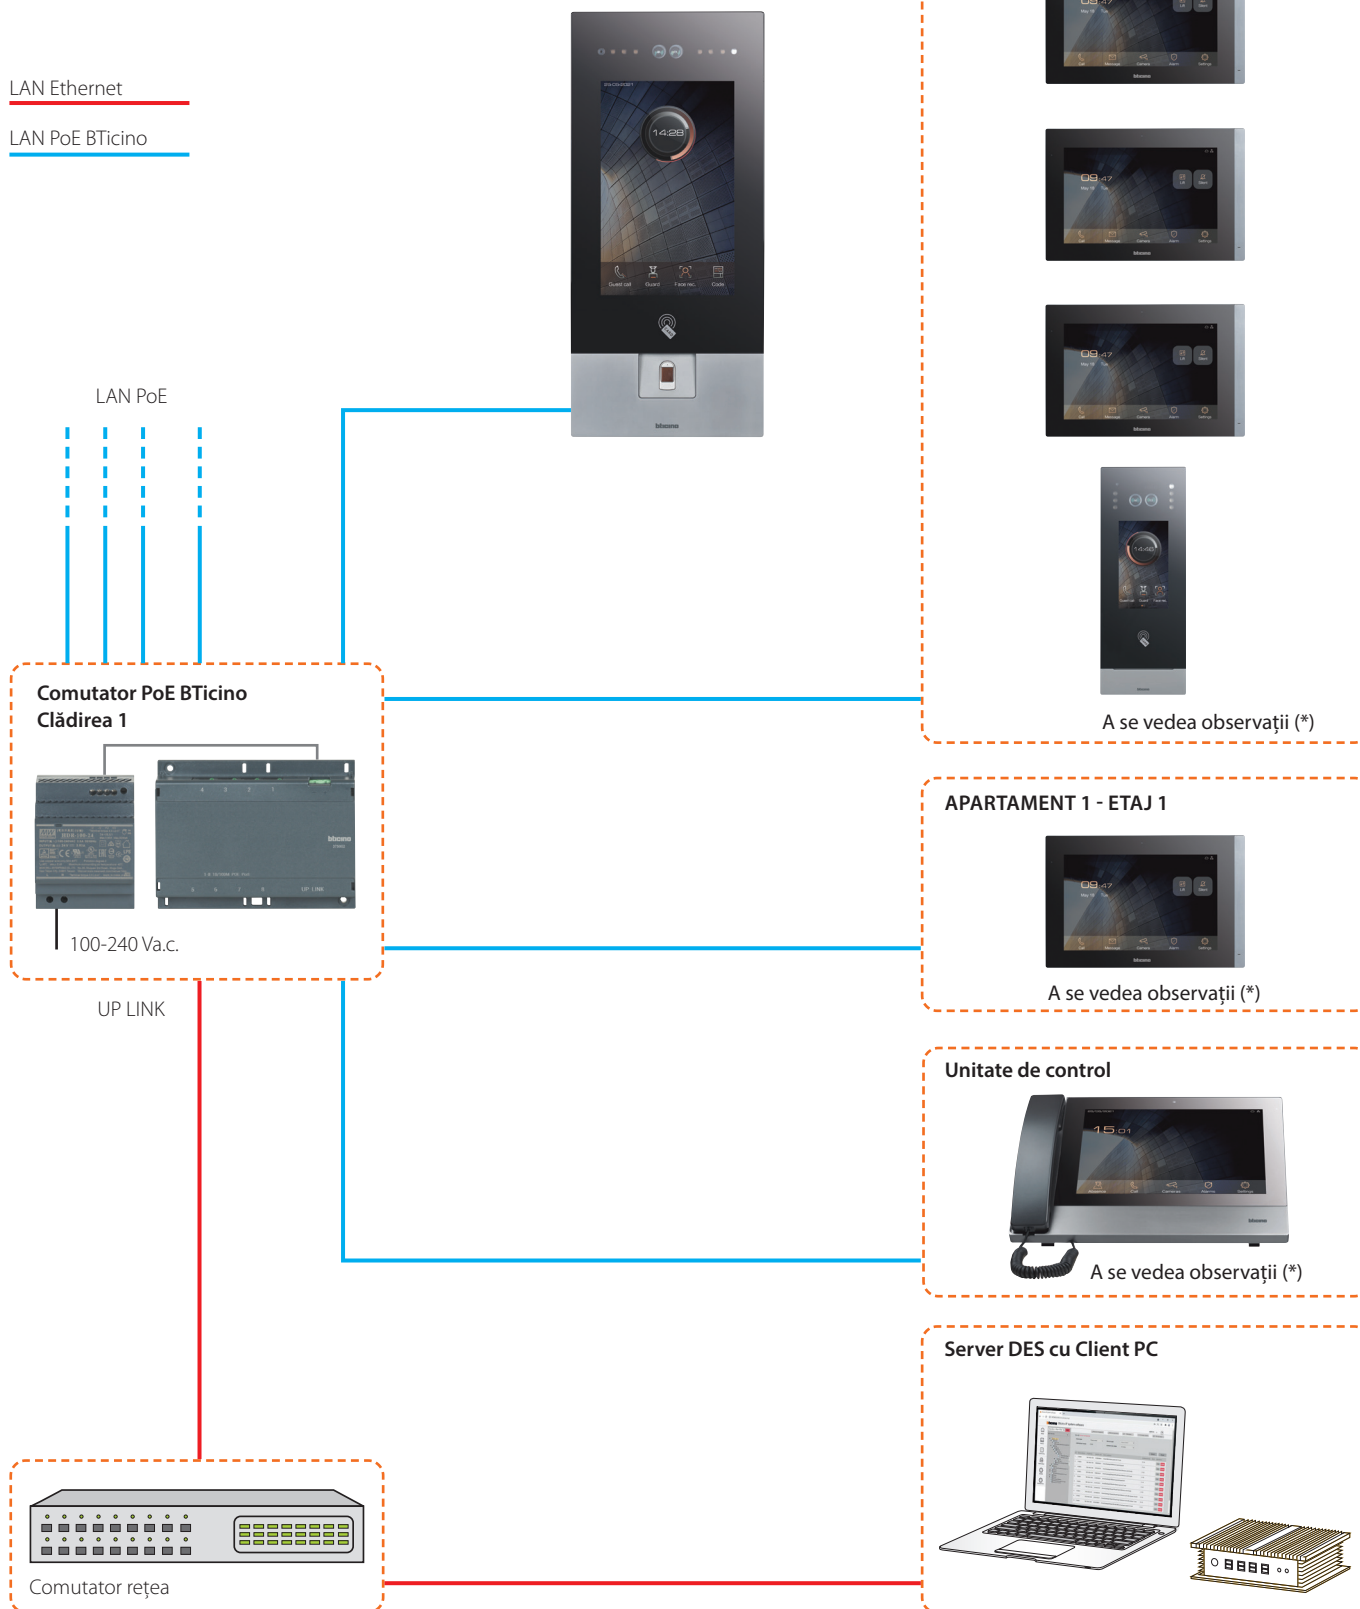

LAN PoE BTicino
Clădirea XX

Comutator PoE BTicino
Clădirea XX

100-240 Va.c.

UP LINK

INTERNET

Comutator rețea

observație (*): este necesar un cablu PoE LAN pentru fiecare dispozitiv BTicino.

EXEMPLU - CONEXIUNE COLOANĂ DIN FIBRĂ OPTICĂ

Fibră optică

LAN Ethernet

LAN PoE BTicino

2 x Cabluri din cupru

SISTEM IP

EXAMPLE - FUNCȚIA INTERFON

FUNCȚII INTERFON

interfon audio între unitățile interioare:
- din apartamente diferite
 (aceeași clădire sau clădiri diferite)
- în același apartament

LAN Ethernet

LAN PoE BTicino

observație (*): este necesar un cablu PoE LAN pentru fiecare dispozitiv BTicino.

EXEMPLU - INTEGRARE ALARME

FUNȚII ALARMĂ

Unitatea de control primește toate mesajele de notificare a alarmelor, inclusiv alerte SOS ce provin din unitățile interioare.

LAN Ethernet

LAN PoE BTicino

SISTEM IP

EXEMPLU - INTEGRARE CAMERĂ IP

Se pot selecta modele de camere ONVIF IP profesionale de la diferiți producători, folosind Software-ul IP

LAN Ethernet

LAN PoE BTicino

LAN PoE Standard