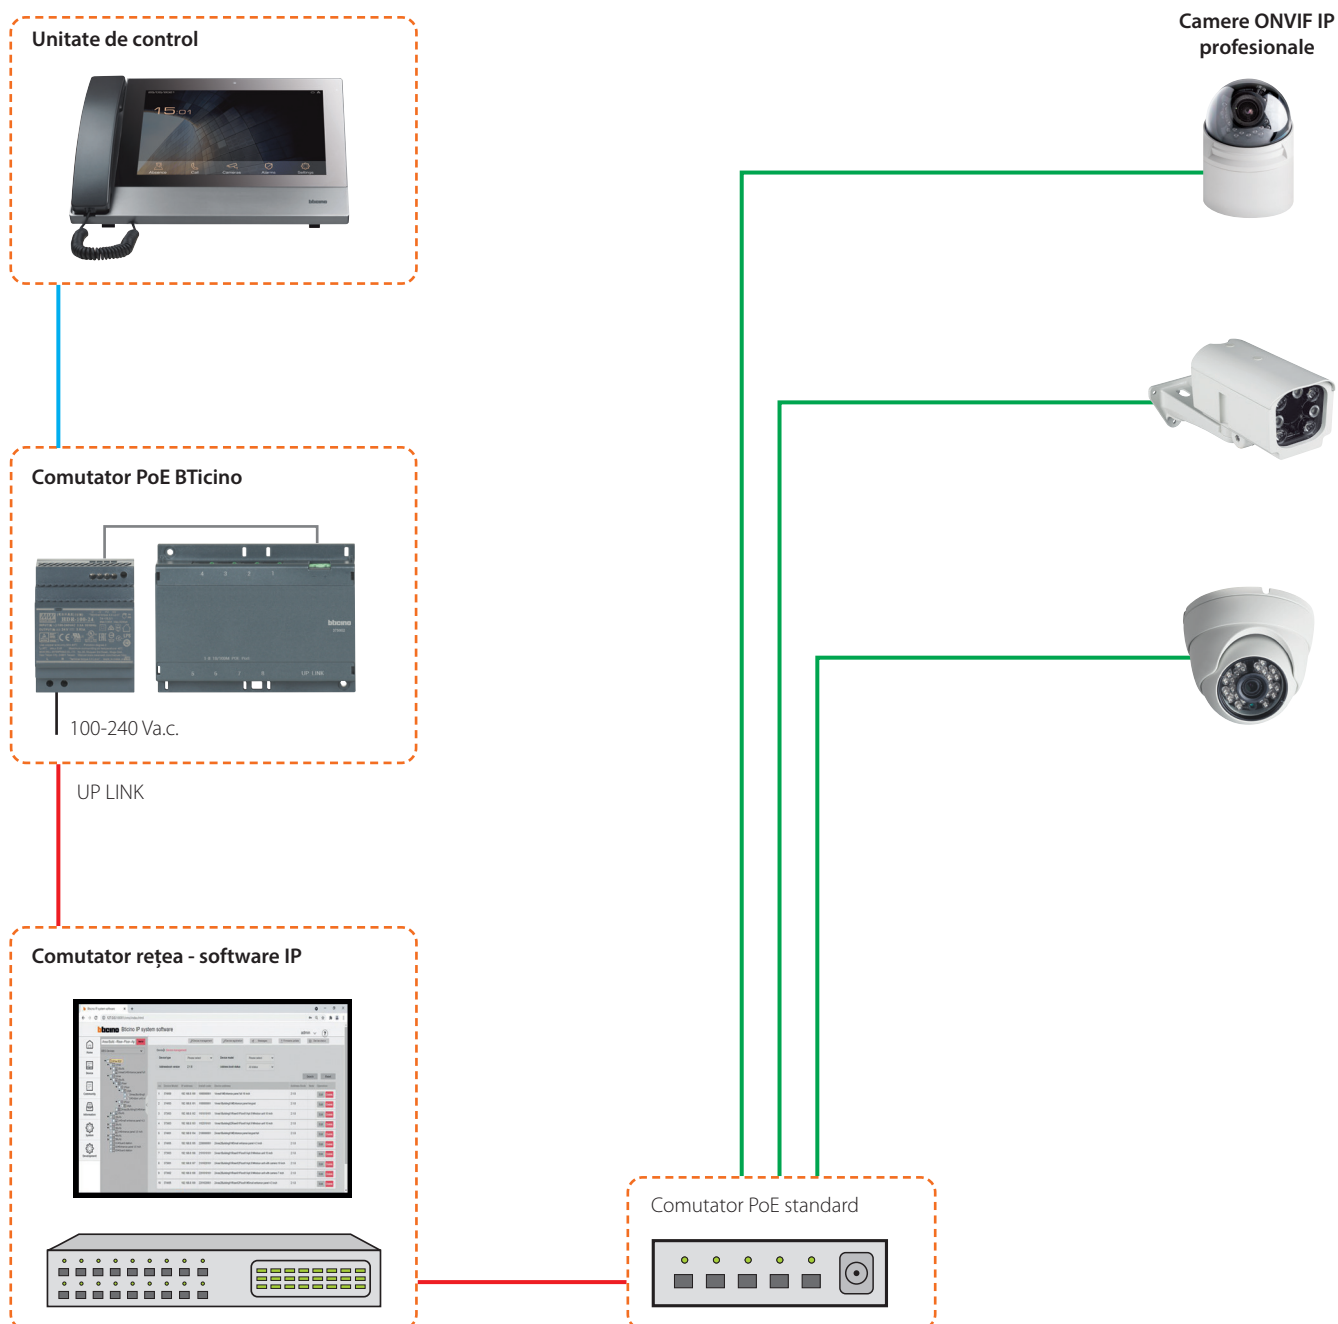

Fibră optică

LAN Ethernet

LAN PoE BTicino

2 x Cabluri din cupru

SISTEM IP

EXAMPLE - FUNCȚIA INTERFON

FUNCȚII INTERFON

interfon audio între unitățile interioare:
- din apartamente diferite
 (aceeași clădire sau clădiri diferite)
- în același apartament

LAN Ethernet

LAN PoE BTicino

observație (*): este necesar un cablu PoE LAN pentru fiecare dispozitiv BTicino.

EXEMPLU - INTEGRARE ALARME

FUNȚII ALARMĂ

Unitatea de control primește toate mesajele de notificare a alarmelor, inclusiv alerte SOS ce provin din unitățile interioare.

LAN Ethernet

LAN PoE BTicino

SISTEM IP

EXEMPLU - INTEGRARE CAMERĂ IP

Se pot selecta modele de camere ONVIF IP profesionale de la diferiți producători, folosind Software-ul IP

LAN Ethernet

LAN PoE BTicino

LAN PoE Standard

EXEMPLU - INTEGRARE A CONTROLULUI LIFTULUI

Integrarea controlului liftului poate fi realizată în 2 moduri diferite

PANOU DE ACCES CU DISPOZITIV TERȚ DE CONTROL AL LIFTULUI

BTicino furnizează doar protocolul de control al liftului pentru comunicarea numărului etajului, pe baza apartamentului apelat. Instalatorul trebuie să furnizeze aparatul de comandă al liftului și să traducă protocolul într-o comandă specifică pentru releu.