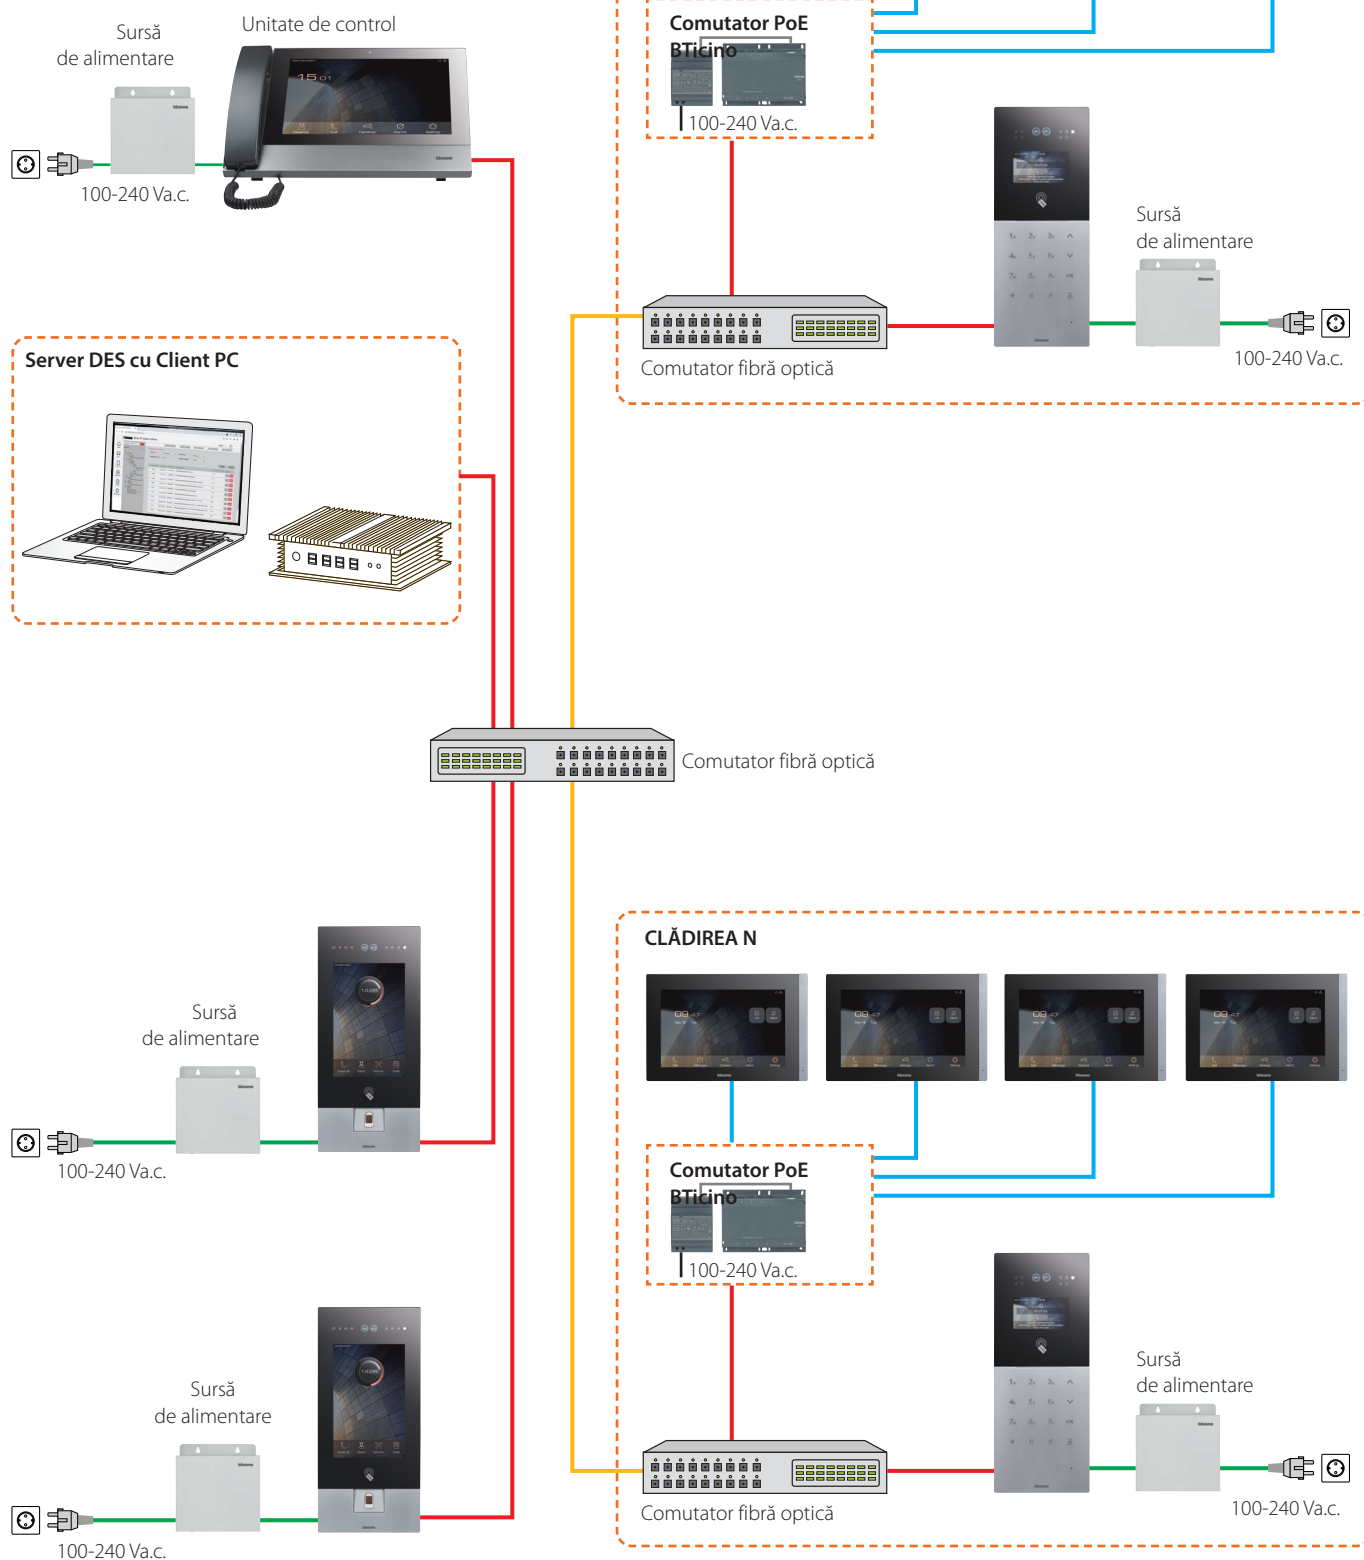

100-240 Va.c.

UP LINK

Comutator PoE BTicino
Clădirea XX

100-240 Va.c.

UP LINK

Server DES cu Client PC

Camere ONVIF IP

Comutator PoE standard

LAN PoE BTicino
Clădirea XX

Comutator PoE BTicino
Clădirea XX

100-240 Va.c.

UP LINK

INTERNET

Comutator rețea

observație (*): este necesar un cablu PoE LAN pentru fiecare dispozitiv BTicino.

EXEMPLU - CONEXIUNE COLOANĂ DIN FIBRĂ OPTICĂ

Fibră optică

LAN Ethernet

LAN PoE BTicino

2 x Cabluri din cupru

SISTEM IP

EXAMPLE - FUNCȚIA INTERFON

FUNCȚII INTERFON

interfon audio între unitățile interioare:
- din apartamente diferite
 (aceeași clădire sau clădiri diferite)
- în același apartament

LAN Ethernet

LAN PoE BTicino

SISTEM IP

EXEMPLU - INTEGRARE CAMERĂ IP

Se pot selecta modele de camere ONVIF IP profesionale de la diferiți producători, folosind Software-ul IP

LAN Ethernet

LAN PoE BTicino

LAN PoE Standard