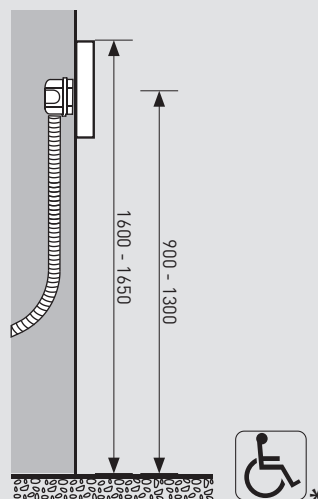

(A) - (B) - (C) - (D) - Corespondență cu panourile de acces relevante
- a se vedea pagina cu panouri.

Panouri de acces

Dimensiuni exprimate în milimetri
 *Înălțime de instalare recomandată

DIMENSIUNI

Panouri de acces

374001

374003

375006

Dimensiuni exprimate în milimetri
*Înălțime de instalare recomandată

Panou de acces mic

374004

375008

Dimensiuni exprimate în milimetri
*Înălțime de instalare recomandată