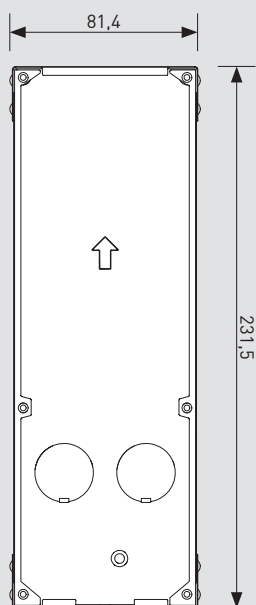

(A) - (B) - (C) - (D) - Corespondență cu panourile de acces relevante
- a se vedea pagina cu panouri.

Panouri de acces

Dimensiuni exprimate în milimetri
 *Înălțime de instalare recomandată

DIMENSIUNI

Panouri de acces

374001

374003

375006

Dimensiuni exprimate în milimetri
*Înălțime de instalare recomandată

Panou de acces mic

374004

375008

Dimensiuni exprimate în milimetri
*Înălțime de instalare recomandată

DIMENSIUNI

Panou de acces mic

374005

375009

Dimensiuni exprimate în milimetri
*Înălțime de instalare recomandată

Unități interioare

373001 - 373003

373002 - 373004