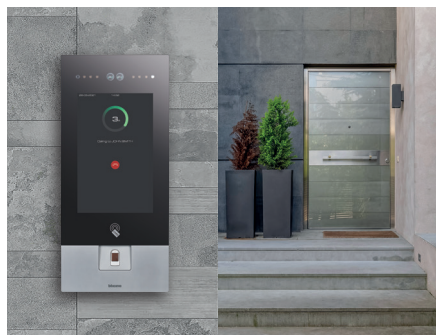

APEL DE LA PANOUL DE ACCES