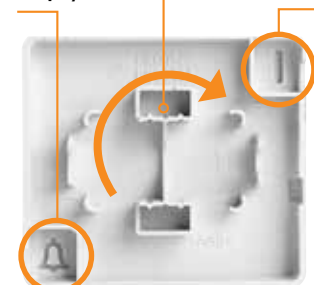

## Soluții care simplifică instalarea

Introducerea conductorilor cu diametrul de la 4 la 15 mm, intrare directă după perforarea membranei

## Toate comenzile iluminate cu lampă LED\*

Sunt posibile două tipuri de răspuns la același întrerupător basculant: iluminare simplă sau iluminarea pictogramei clopoțel

Buton acționat prin apăsare cu pictogramă clopoțel

Prin răsucirea carcasei se poate schimba varianta de răspuns

Clopoțel      Iluminare simplă

Instalatorul poate selecta modul de răspuns în momentul montării carcasei întrerupătorului

\*Cu excepția întrerupătoarelor duble