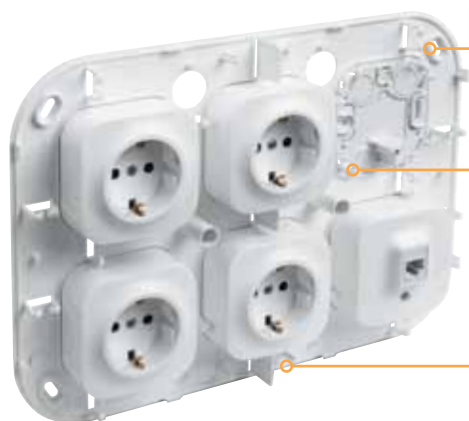

Cablare ușoară:
spațiu în interior pentru
manevrarea cablurilor

Rigidă și rezistentă:
mecanismul este fixat
pe placă în cleme

Divizor intern: prize de
curent și prize de date