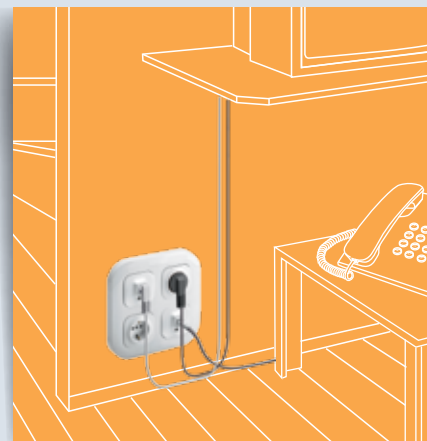

Complete și versatile

Potrivite pentru toate

REZIDENȚIAL