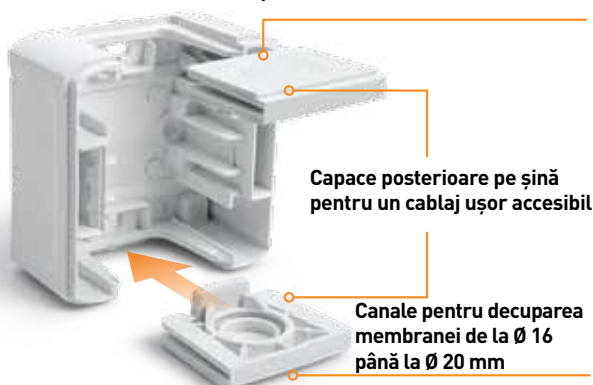

### Soluții compacte

PRIZĂ DUBLĂ

Exemplu de utilizare a unei prize IP44 într-un mediu umed

## Soluții care simplifică instalarea

Introducerea conductorilor cu diametrul de la 4 la 15 mm, intrare directă după perforarea membranei