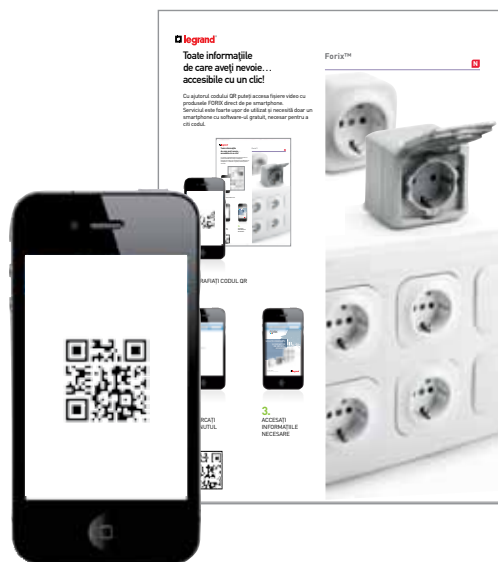

Toate informațiile de care aveți nevoie... accesibile cu un clic!

Cu ajutorul codului QR puteți accesa fișiere video cu produsele FORIX direct de pe smartphone. Serviciul este foarte ușor de utilizat și necesită doar un smartphone cu software-ul gratuit, necesar pentru a citi codul.

1.
FOTOGRAFIAȚI CODUL QR