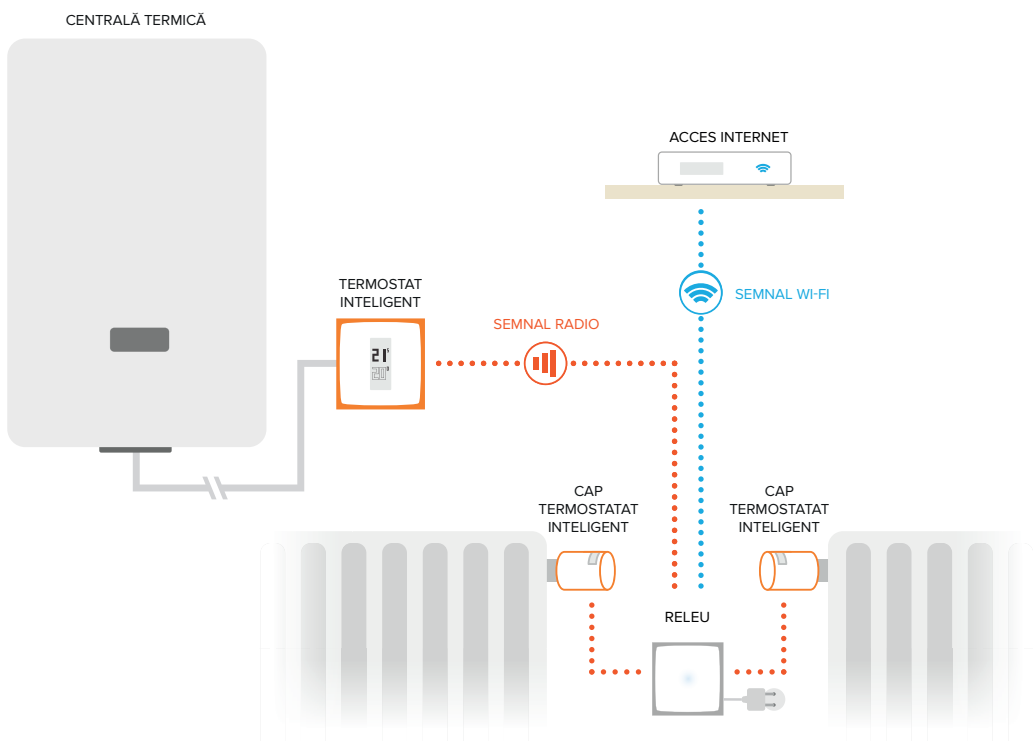

Cum funcționează?

Capetele termostatate inteligente adiționale sunt conectate prin unde radio la releu (inclusiv în pachetul termostatului inteligent Netatmo sau în pachetul pentru sistemul de încălzire centralizată). Releul Netatmo se conectează la internet prin Wi-Fi și oferă controlul din aplicația Netatmo Energy.

NUMĂRUL DE CAPETE TERMOSTATATE INTELIGENTE ADIȚIONALE PER INSTALAȚIE

Dacă ai deja un termostat Netatmo, trebuie doar să verifici parametrii din aplicația Netatmo Energy pentru a afla numărul de capete termostatate inteligente pe care le poți adăuga. Dacă instalezi un nou termostat sau un pachet pentru sistemul de încălzire centralizată, poți conecta până la 20 de capete termostatate inteligente.

Exemplu de instalație individuală de încălzire, cu un termostat inteligent Netatmo:

Confirmă compatibilitatea sistemului pe check.netatmo.com