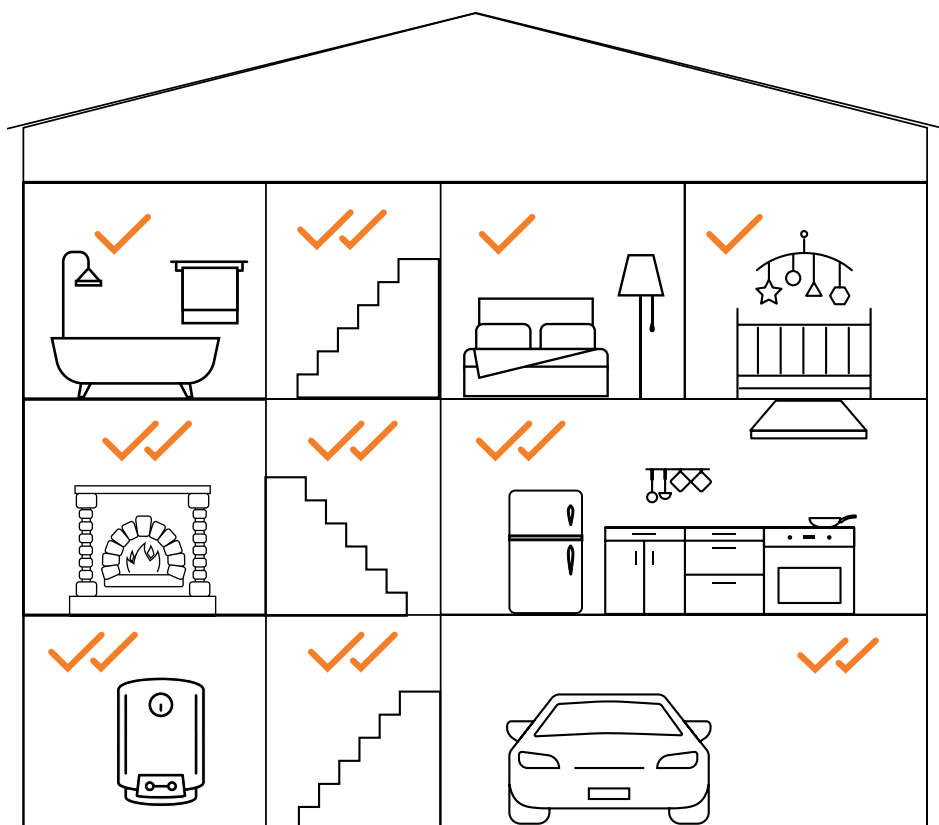

Unde trebuie instalat detectorul inteligent de monoxid de carbon?

Recomandare fermă

Pentru protecție maximă

CERINȚE

Este necesară o conexiune privată wireless de mare viteză cu acoperire
Un smartphone sau o tabletă