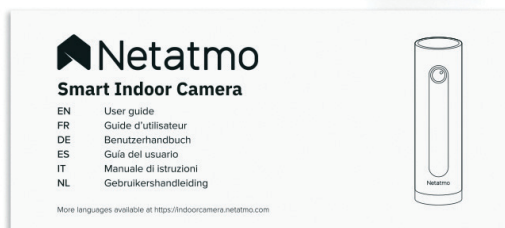

Cum funcționează?

Camera inteligentă se conectează prin Wi-Fi și poate fi ușor instalată.

→ Exemplu de instalare disponibil pe:
<https://www.legrand.ro/produse/397/Camera-inteligentă-de-supraveghere-de-interior>

A se poziționa la distanță de surse de căldură.

RECOMANDĂRI:

Poziționează camera inteligentă pe o masă sau pe un raft, orientată spre ușa de intrare la o distanță de 1-5 m.

Inclus în pachet

- 1 cameră inteligentă de interior.
- 1 cablu USB.
- 1 adaptor de alimentare
- 1 card microSD - 8GB.
- 1 ghid de utilizare.