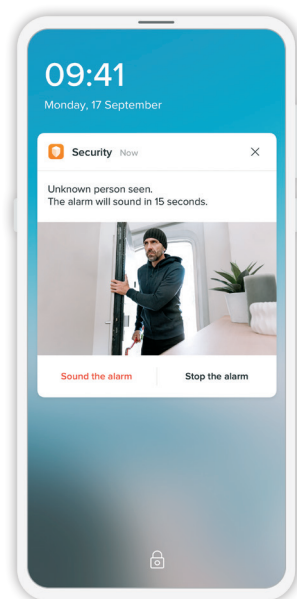

APLICAȚIE GRATUITĂ

Fără taxe de abonament.
Aplicație disponibilă în App Store și Google Play.
Acces gratuit la pagina personală de control online.

APLICAȚIE (COMPATIBILITATE)

Minim versiunea 10 pentru iOS
Minim versiunea 5.0 pentru Android
Pentru PC & Mac, accesul se face prin pagina web a aplicației

BROWSERE WEB

Aplicația web funcționează cu ultimele două versiuni pentru: Chrome, Safari, Firefox, Internet Explorer

Sirena inteligentă de interior

Pentru o securitate sporită a casei tale

Aplicație demo:

Beneficii pentru utilizatori

☑ ALARMĂ PUTERNICĂ DE 110DB

Atunci când o față necunoscută este detectată în absența ta de către camera Netatmo Welcome, sirena va declanșa alarma de 110dB, iar tu primești o alertă pe smartphone cu o înregistrare video.