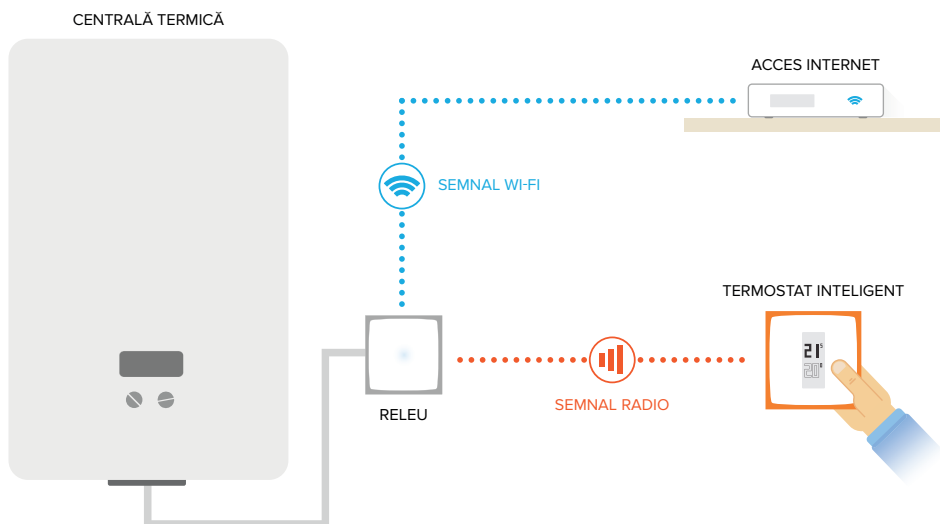

Cum funcționează termostatul inteligent?

Termostatul inteligent este compatibil cu peste 1500 de centrale termice și pompe de căldură.

Termostatul inteligent se conectează wireless la releu. Releul Netatmo se conectează la internet prin wi-fi și se poate controla din aplicația Netatmo Energy. Termostatul Netatmo poate înlocui atât termostate cu fir cât și wireless sau poate fi montat ca prim termostat.

Exemplu de instalare wireless:

Confirmă compatibilitatea sistemului pe check.netatmo.com