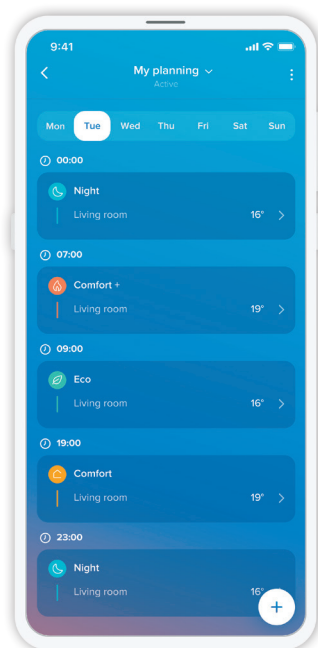

Pachet pentru centrale termice individuale modulante OpenTherm

Netatmo

Termostat inteligent modulant

Confort și economie de energie
combinată în viața de zi cu zi

Works with
Apple HomeKit