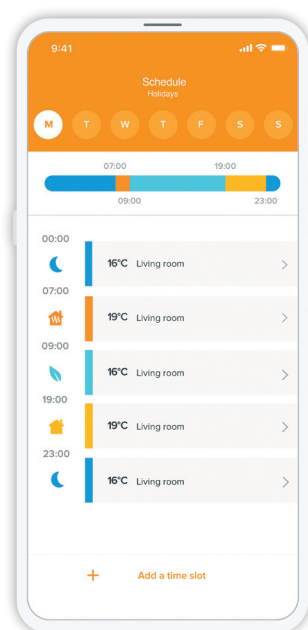

Funcționează numai cu releul din pachetul pentru sistemul centralizat de încălzire sau cu releul din pachetul termostatalui inteligent Netatmo