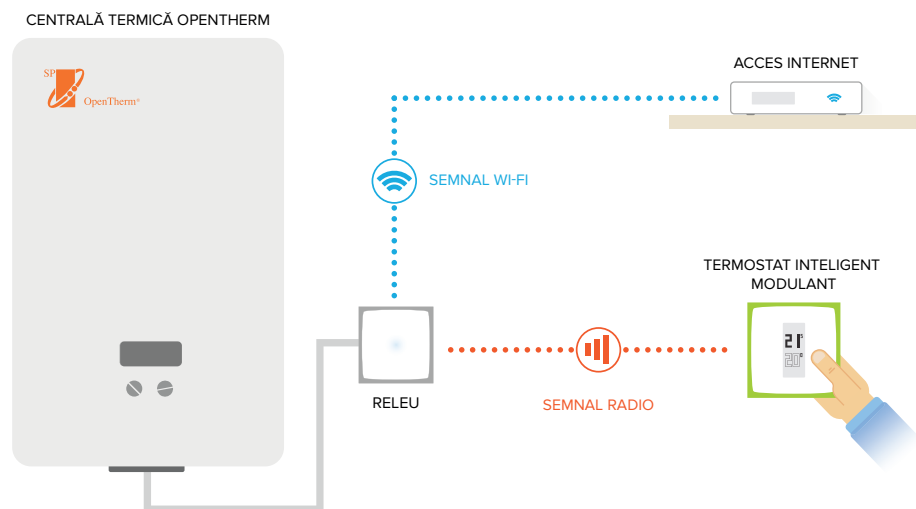

Cum funcționează termostatul inteligent modulant?

Termostatul inteligent modulant Netatmo este compatibil cu majoritatea centralelor termice OpenTherm, indiferent de energia utilizată (gaz, păcură, lemn).

Termostatul inteligent modulant se conectează prin radio-frecvență la releu. Releul Netatmo se conectează prin Wi-Fi la internet și asigură controlul la distanță prin intermediul aplicației.

Termostatul inteligent modulant concepe o planificare în funcție de obiceiurile de viață și face să varieze temperatura apei în circuit pentru a ajusta temperatura din casă.

În cazul unei anomalii a centralei termice, acesta identifică cu precizie eroarea pentru a facilita diagnosticul. De asemenea, poate regla producerea de apă caldă pe centralele termice OpenTherm cu acumulare printr-o planificare dedicată, din aplicație.

Îți poți instala fără probleme ca pe un termostat nou sau înlocuind termostatul existent.

Termostatul inteligent modulant se instalează fără fir:

Confirmă compatibilitatea sistemului pe check.netatmo.com