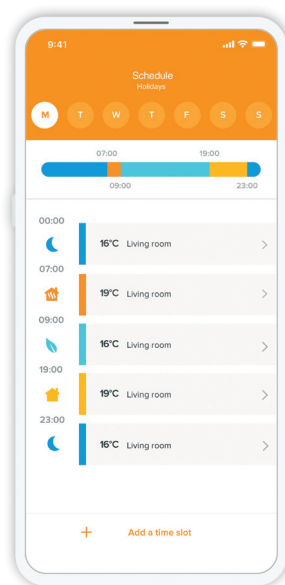

Soluția pentru centrale termice individuale sau pompe de căldură

Termostat inteligent

Economisești energie
fără a renunța la confort