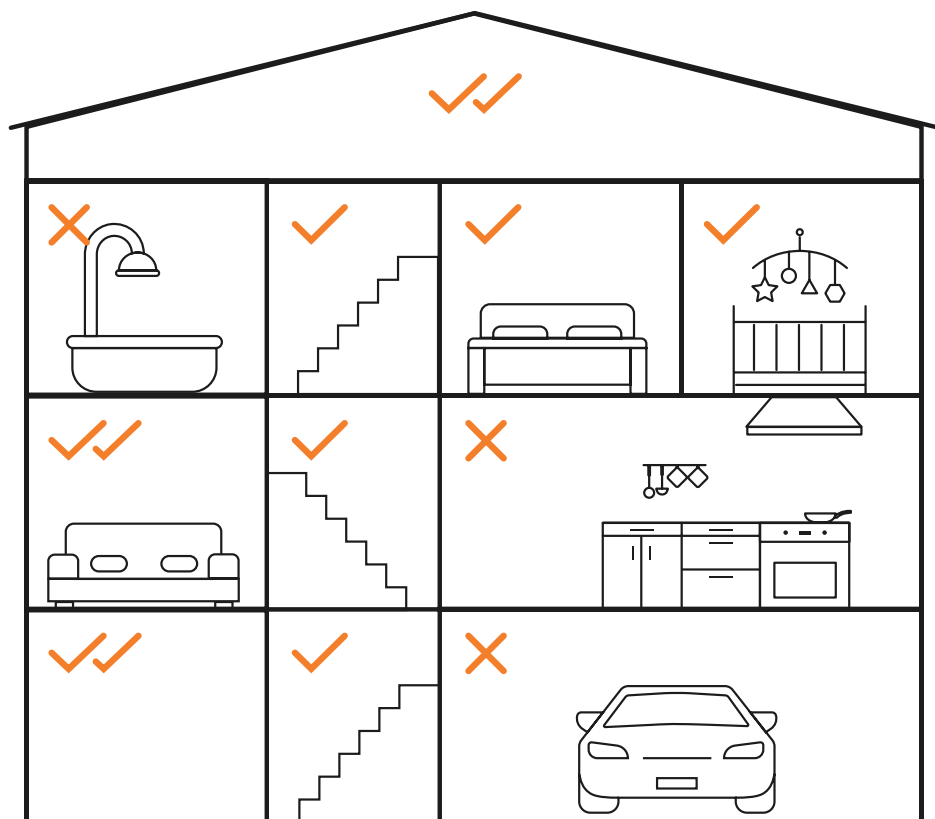

Unde trebuie instalat detectorul inteligent de fum?

✓
Recomandare
fermă

✓✓
Pentru
protecție maximă

✗
Nerecomandat

CERINȚE

Este necesară o conexiune wireless de mare viteză cu acoperire

Wi-Fi în zona instalării detectorului

Viteza minimă de încărcare/descărcare este de 25 Kb/s

Nu este compatibil cu hotspot-urile publice