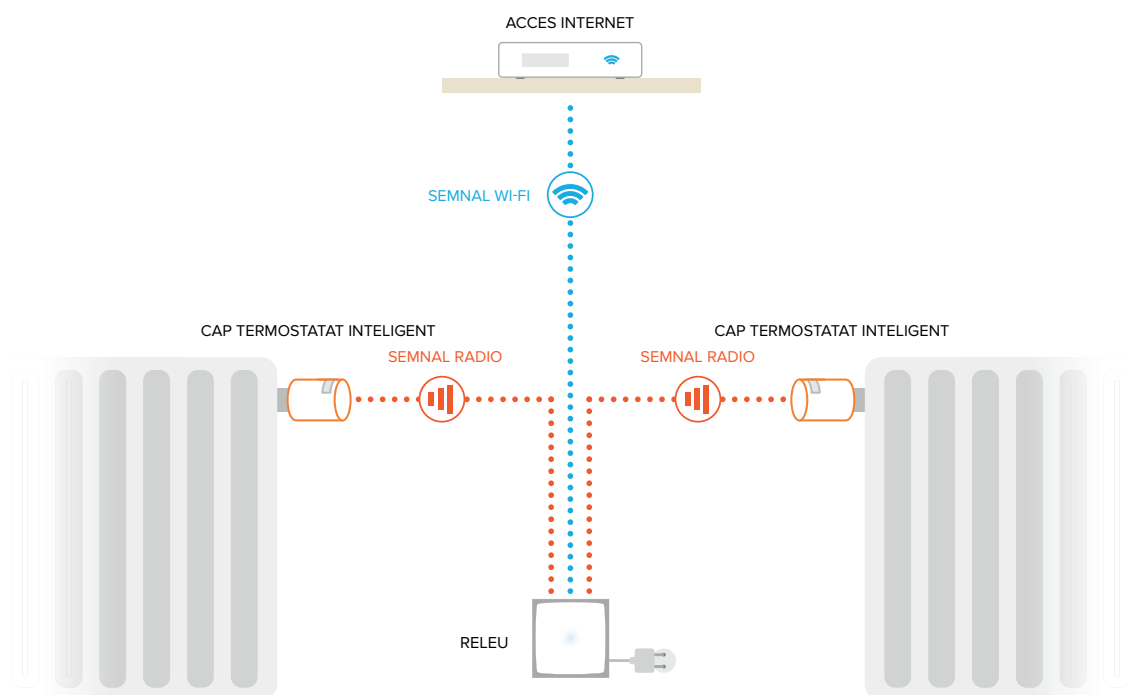

Cum funcționează?

Pachetele cu capete termostatare inteligente sunt dedicate încălzirii în sistemul centralizat sau cu centrale colective. Pachetul conține un releu și 2 capete termostatare inteligente. Capetele termostatare inteligente sunt compatibile cu 90% din caloriferele de pe piață, inclusiv Danfoss, Heimeir și Honeywell.

Capetele termostatare inteligente controlează debitul de apă caldă provenit din conductele sistemului de încălzire. Capetele termostatare inteligente sunt conectate prin undă radio la releul Netatmo inclus în pachetul pentru sistemul centralizat de încălzire. Releul Netatmo se conectează la internet prin Wi-Fi și permite controlul din aplicația Netatmo Energy.

Exemplu cu o instalație în sistem centralizat, fără termostat central:

Confirmă compatibilitatea sistemului pe check.netatmo.com