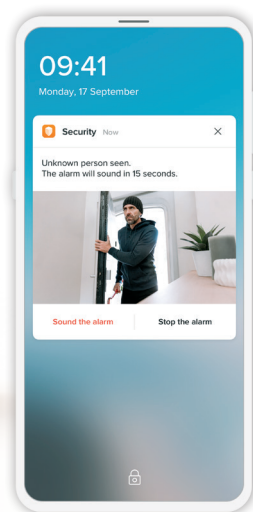

☒ CÂND NICIUN MEMBRU AL FAMILIEI NU ESTE ACASĂ

Sistemul se activează automat.

☒ INTRUZIUNE DETECTATĂ?

Sirena se declanșează automat!

O alertă în timp real este trimisă pe smartphone cât și un video cu intruziunea.

☒ CÂND UN MEMBRU AL FAMILIEI ESTE RECUNOSCUT DE CAMERĂ

Sistemul se dezactivează automat datorită recunoașterii faciale.