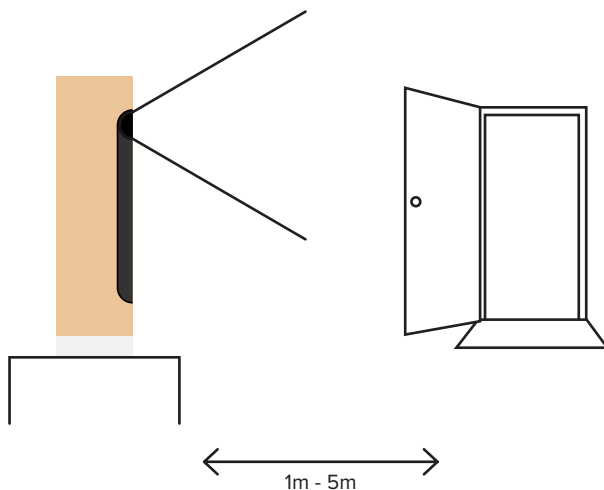

Cum funcționează?

Camera inteligentă se conectează prin Wi-Fi și poate fi ușor instalată.

→ Exemplu de instalare disponibil pe:
<https://www.legrand.ro/produse/397/Camera-inteligentă-de-supraveghere-de-interior>

CERINȚE:

Conexiune internet de mare viteză cu acoperire Wi-Fi în zona instalării camerei.
Viteză minimă de încărcare/descărcare de 25 Kb/s.
Nu este compatibilă cu hotspot-urile publice.

A se utiliza doar la interior.

A se poziționa la distanță de surse de căldură.

RECOMANDĂRI:

Poziționează camera inteligentă pe o masă sau pe un raft, orientată spre ușa de intrare la o distanță de 1-5 m.

Inclus în pachet

- 1 cameră inteligentă de interior.
- 1 cablu USB.
- 1 adaptor de alimentare
- 1 card microSD - 8GB.
- 1 ghid de utilizare.

Specificații

DIMENSIUNI

45x45x155 mm / 1,8x1,8x6 in.

MATERIALE ȘI DESIGN

Carcasă de aluminiu monolit, durabilă.
Doar pentru uz interior.

CAMERA

Senzor video: 4MP
Rezoluție: până la 1920x1080 (full HD)

STOCARE A DATELOR