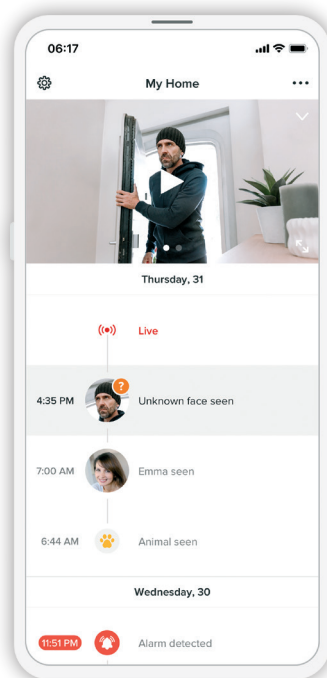

SPECIFICAȚIILE DE CONECTIVITATE

Wireless: Wi-Fi 802.11 b/g/n (2.4 GHz),

OPEN / WEP / WPA / WPA2 - Personal

APLICAȚIE GRATUITĂ

Fără taxe de abonament.

Aplicație disponibilă în App Store și Google Play.

Acces gratuit la pagina personală de control online.

Accesibil de pe mai multe dispozitive.

SECURITATE

Criptare sigură, la nivel bancar.

Camera inteligentă de supraveghere de interior

Trimite alertele în timp real, astfel încât să poți acționa în cazul în care un străin pătrunde în casa ta.

Aplicație demo:

Beneficii pentru partenerii specializați

NU SUNT NECESARE CUNOȘTINȚE DE IT PENTRU INSTALARE

Descarcă aplicația Netatmo Security și introdu parola Wi-Fi a clientului.

INSTALAREA UȘOARĂ ÎN CÂTEVA MINUTE

Plasează camera în interior, cu fața către intrare și conectează-o la rețea.

CONSTRUIEȘTE UN SISTEM DE SECURITATE INTELIGENT CU MAI MULTE CAMERE

Poți gestiona toate camerele de supraveghere de interior și de exterior folosind aceeași aplicație, Netatmo Security. Poți trece de la o cameră la alta în aplicație pentru a obține o imagine de ansamblu a evenimentelor.