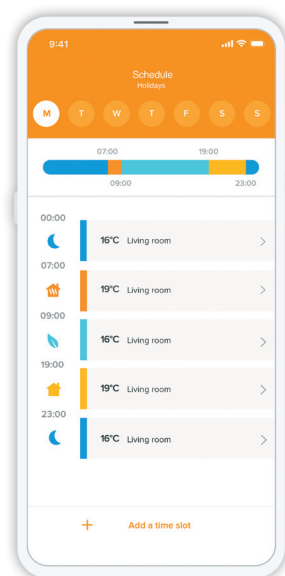

Soluția pentru centrale termice colective și sistemul centralizat de încălzire

Capete termostatate inteligente - pachet pentru sistemul centralizat de încălzire

Poți controla temperatura apartamentului tău conectat la sistemul centralizat de încălzire