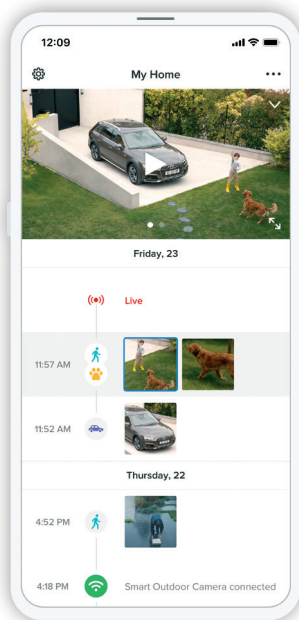

Senzori inteligenți
pentru ușă și fereastră
DTG-PRO

Sirena inteligentă
de interior
NIS01-PRO

Sistem Inteligent de Alarmă
NBU-AS-PRO

Camera inteligentă de supraveghere de exterior

Îți trimite alerte în timp real și te avertizează atunci când sesizează o persoană, o mașină sau un animal pe proprietatea ta

Cu sirenă integrată !

NOC-S-PRO

Camera inteligentă de supraveghere de exterior este disponibilă și în varianta cu sirenă (alarmă de 105dB) integrată.

Aplicație demo:

Works with
Apple HomeKit

works with
Hey Google