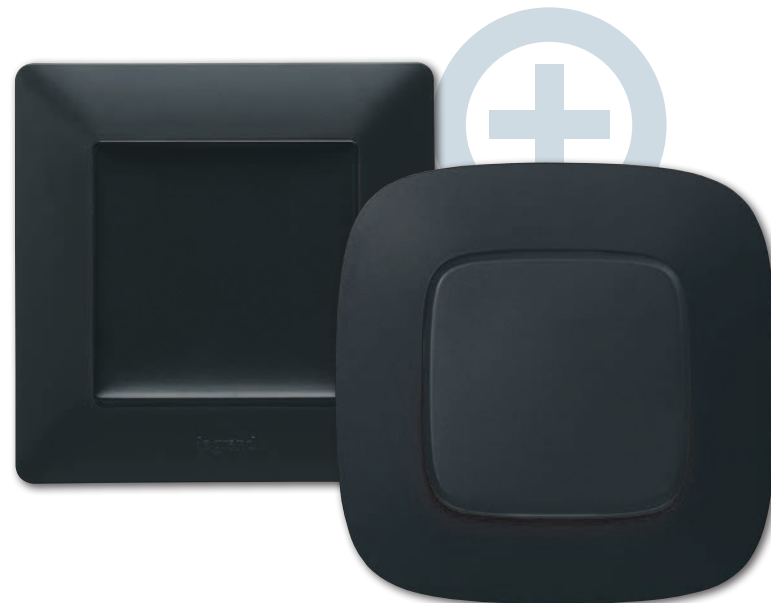

Finisaje noi

- Eternul Clasic
- Efect Aluminiu
- Negru modern
- Pop Tonic
- Stil prețios