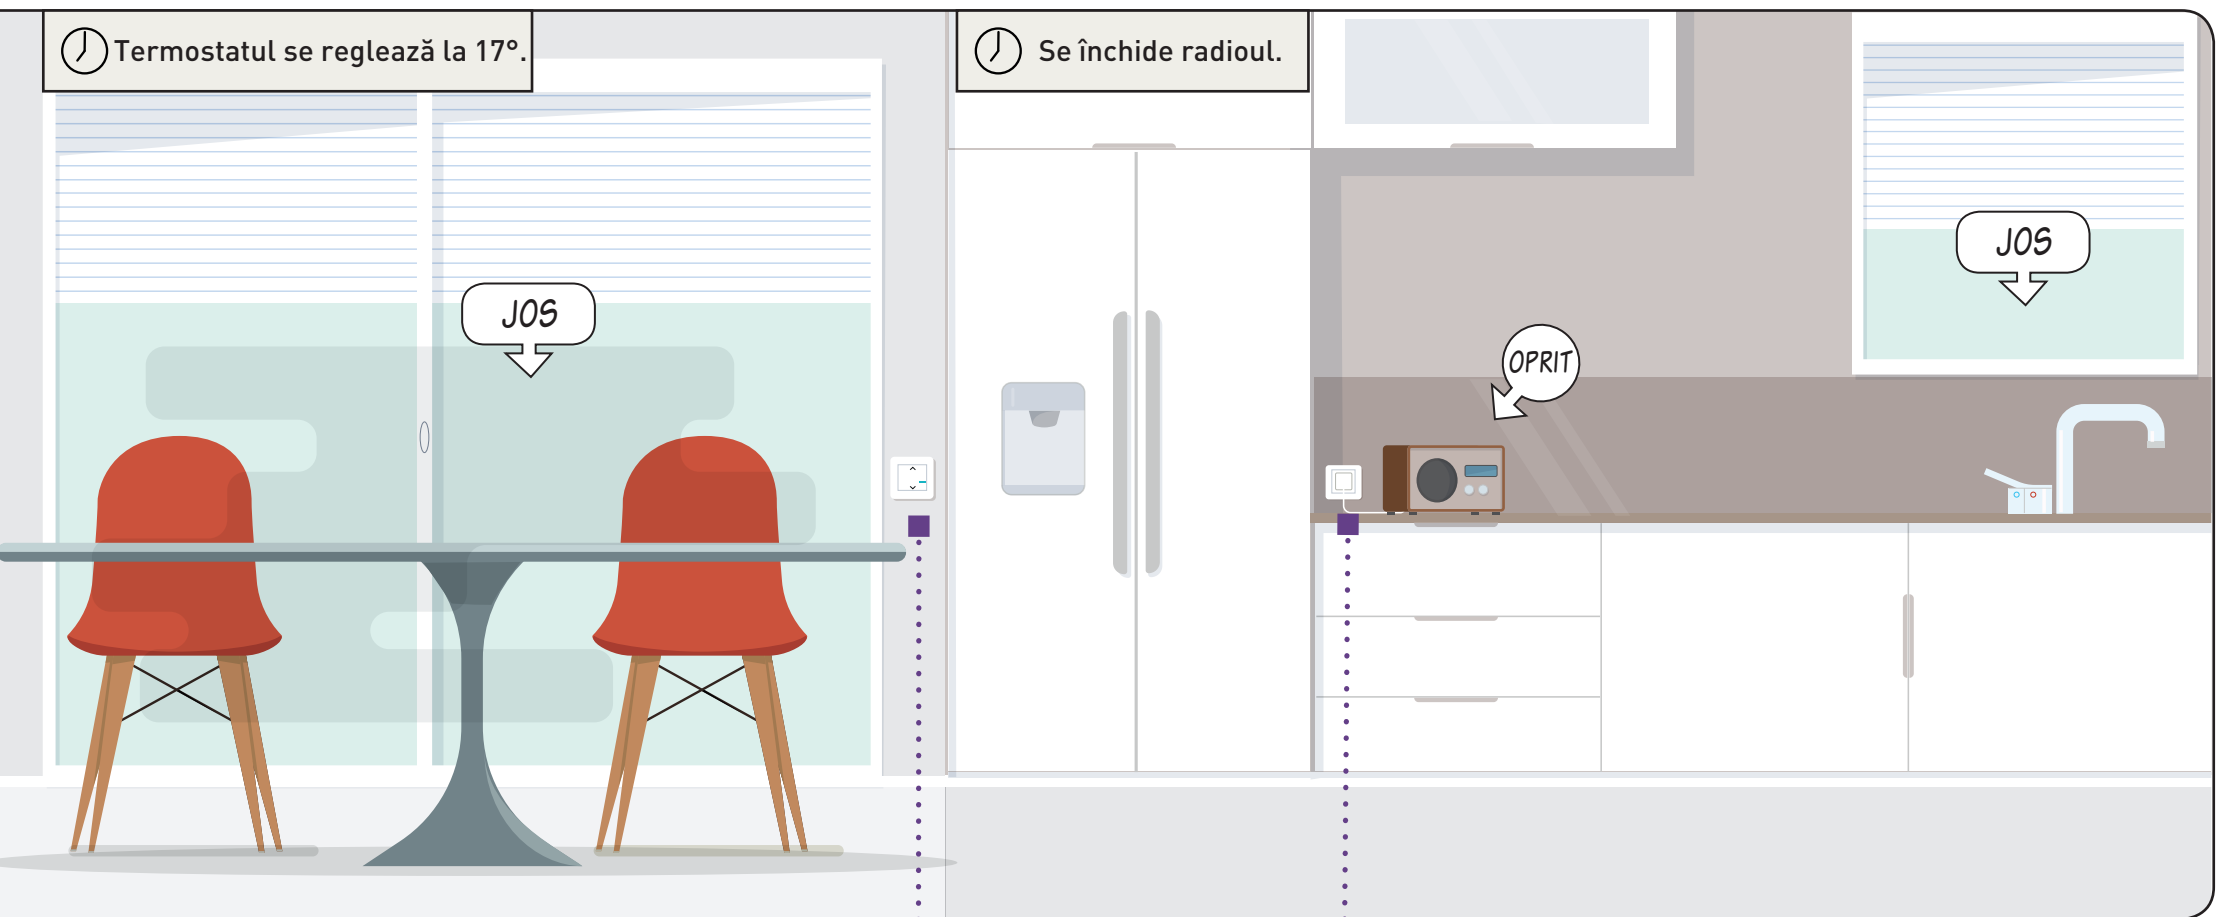

TERMOSTAT LEGRAND® SMARTHER

Zi și noapte, cameră cu cameră, temperatura se reglează în funcție de scenarii.

Treci pe modul de zi fără să te dai jos din pat.
La trezire, pur și simplu apeși întrerupătorul de Trezire ca să lansezi senariul
de viață de dimineață pe care l-ai setat.

ÎNTRERUPĂTOR CONECTAT PENTRU STORURI

Vezi cum toate storurile se ridică automat. Sau
comanzi ridicarea și coborârea fiecărui stor din
întrerupătoarele individuale.

PRIZĂ CONECTATĂ

Televizorul și radioul pornesc în fiecare
dimineață la micul dejun.

Scenariu
cotidian 2
PLECARE

PLEC DE ACASĂ

ÎNTRERUPĂTOR PRINCIPAL FĂRĂ FIR ACASĂ/PLECAT

Lansezi scenariul de plecare de acasă dintr-o singură atingere a întrerupătorului fără fir. Toate luminile se sting...

CAMERĂ NETATMO DE INTERIOR

Camera video de supraveghere intră în funcțiune, gata să te alerteze pentru orice intruziune.

Comanzi casa dintr-o singură atingere.

Când pleci de acasă, o singură atingere pe întrerupătorul principal fără fir Valena™ Life/Allure with Netatmo lansează scenariul. Poate fi activat și vocal sau din vârful degetelor, cu o tabletă sau telefon mobil.