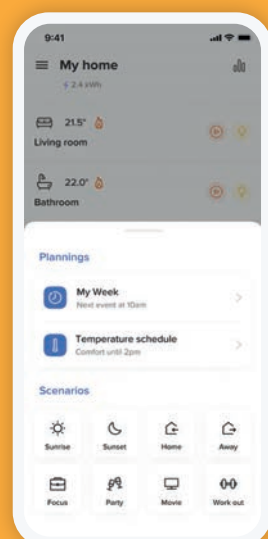

FĂ-ȚI O CASĂ MAI SECURIZATĂ

Securizezi casa dintr-o atingere. Simulezi că ești acasă când ești plecat(ă) și primești notificări de activități anormale pe telefonul mobil.

CONSUM MAI MIC DE ENERGIE

Gestionezi consumul de energie fără efort și economisești energie și bani în fiecare zi.

SPUNE-I CE VREI

Acum, locuința face ce îi spui. O simplă comandă pe Siri, Alexa sau Google Assistant ca să stingă luminile, să regleze căldura, să securizeze casa...

MAI MULTĂ AUTONOMIE

Îți protejezi confortul și autonomia de acasă. Comanzi luminile, termostatul, storurile, electrocasnicele, prin comenzi vocale sau de la distanță, cu o tabletă sau un telefon mobil.