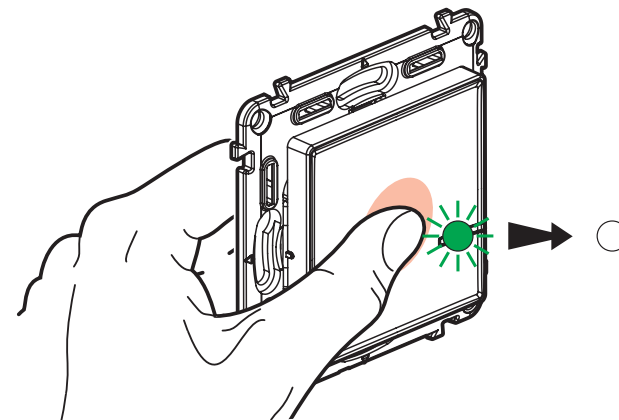

> LED-ul se aprinde intermitent pe verde și apoi se stinge.
> LED-ul controlerului cu priză conectată se stinge.

ASOCIAZĂ COMENZILE FĂRĂ FIR

PASUL 4:

ACTIVEAZĂ COMENZILE FĂRĂ FIR

Scoate banda de protecție de pe fiecare comandă fără fir.

Apasă scurt fiecare comandă fără fir ca să le activezi.

> Indicatorul luminos se aprinde intermitent pe verde și apoi se stinge.

NECTATĂ ÎN 5 MINUTE

PASUL 3:

CONFIGUREAZĂ ÎNTRERUPĂTOARELE ȘI PRIZELE CABLATE