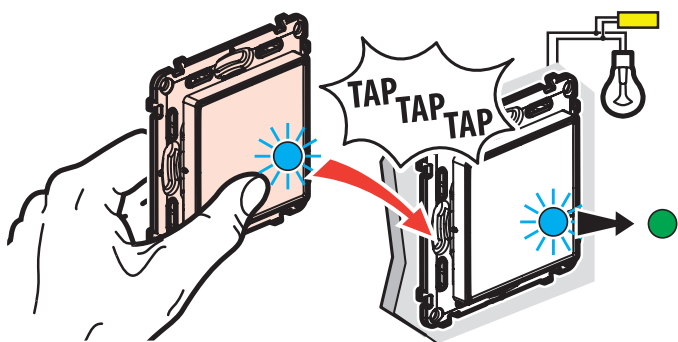

Apasă în centrul întrerupătorului principal fără fir până ce indicatorul luminos se aprinde scurt pe verde, apoi ridică degetul.

> Indicatorile luminoase ale produselor se aprind, unul după altul, pe verde constant.

UN SINGUR BUTON; TOATE SUNT CONECTATE!

> Indicatorile luminoase de pe ambele produse se aprind intermitent pe albastru, rămân aprinse constant pe albastru pentru puțin timp și apoi rămân pe verde.

PASUL 5:

ASOCIAZĂ ÎNTRERUPĂTOARELE FĂRĂ FIR

Ține degetul în centrul întrerupătorului și atinge succesiv de 3 ori întrerupătorul conectat cablat pe care vrei să îl asociezi comenzii.

LED-urile de pe cele 2 produse se aprind intermitent pe albastru și apoi se aprind pe albastru constant. Indicatorul luminos de pe comanda fără fir se stinge și cel de pe întrerupătorul conectat devine verde.