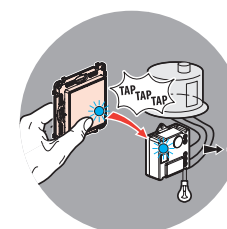

Bucură-te de o locuință conectată în 5 minute - p. 24