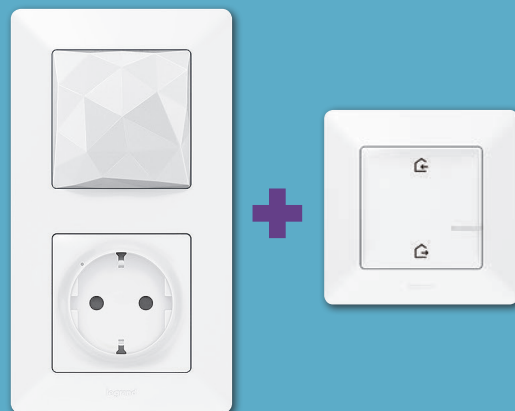

INVESTIȚIE MICĂ

Locuințele conectate nu au fost niciodată atât de accesibile ca până acum.

Pachetul de bază și fiecare produs sau pachet suplimentar poate fi cumpărat separat și integrat ușor.

Valena™ Life/Allure with Netatmo lucrează cu cele mai mari branduri și platforme - precum Apple HomeKit, Google Home, Amazon Echo, Somfy, Bubendorff, Netatmo - permițând adăugarea de produse de la terți în sistem pentru sporirea și mai mult a funcționalităților pe care le oferă.

SĂ TE
INGI
NOMIILE
ANCĂ

Kw/
oră

ECONOMII MARI

Îmbunătățești confortul și faci economie la curent. Aplicația Home + Control permite vizualizarea consumului la un nivel ridicat de detaliere: la momentul respectiv sau în timp; pentru o anumită lumină sau un anumit aparat sau pentru toate laolaltă. Acest nivel de detaliere poate ajuta la optimizarea economiei la curentul electric.

HOME + CONTROL
Urmărești ușor consumul și primești notificări cu orice anomalii.