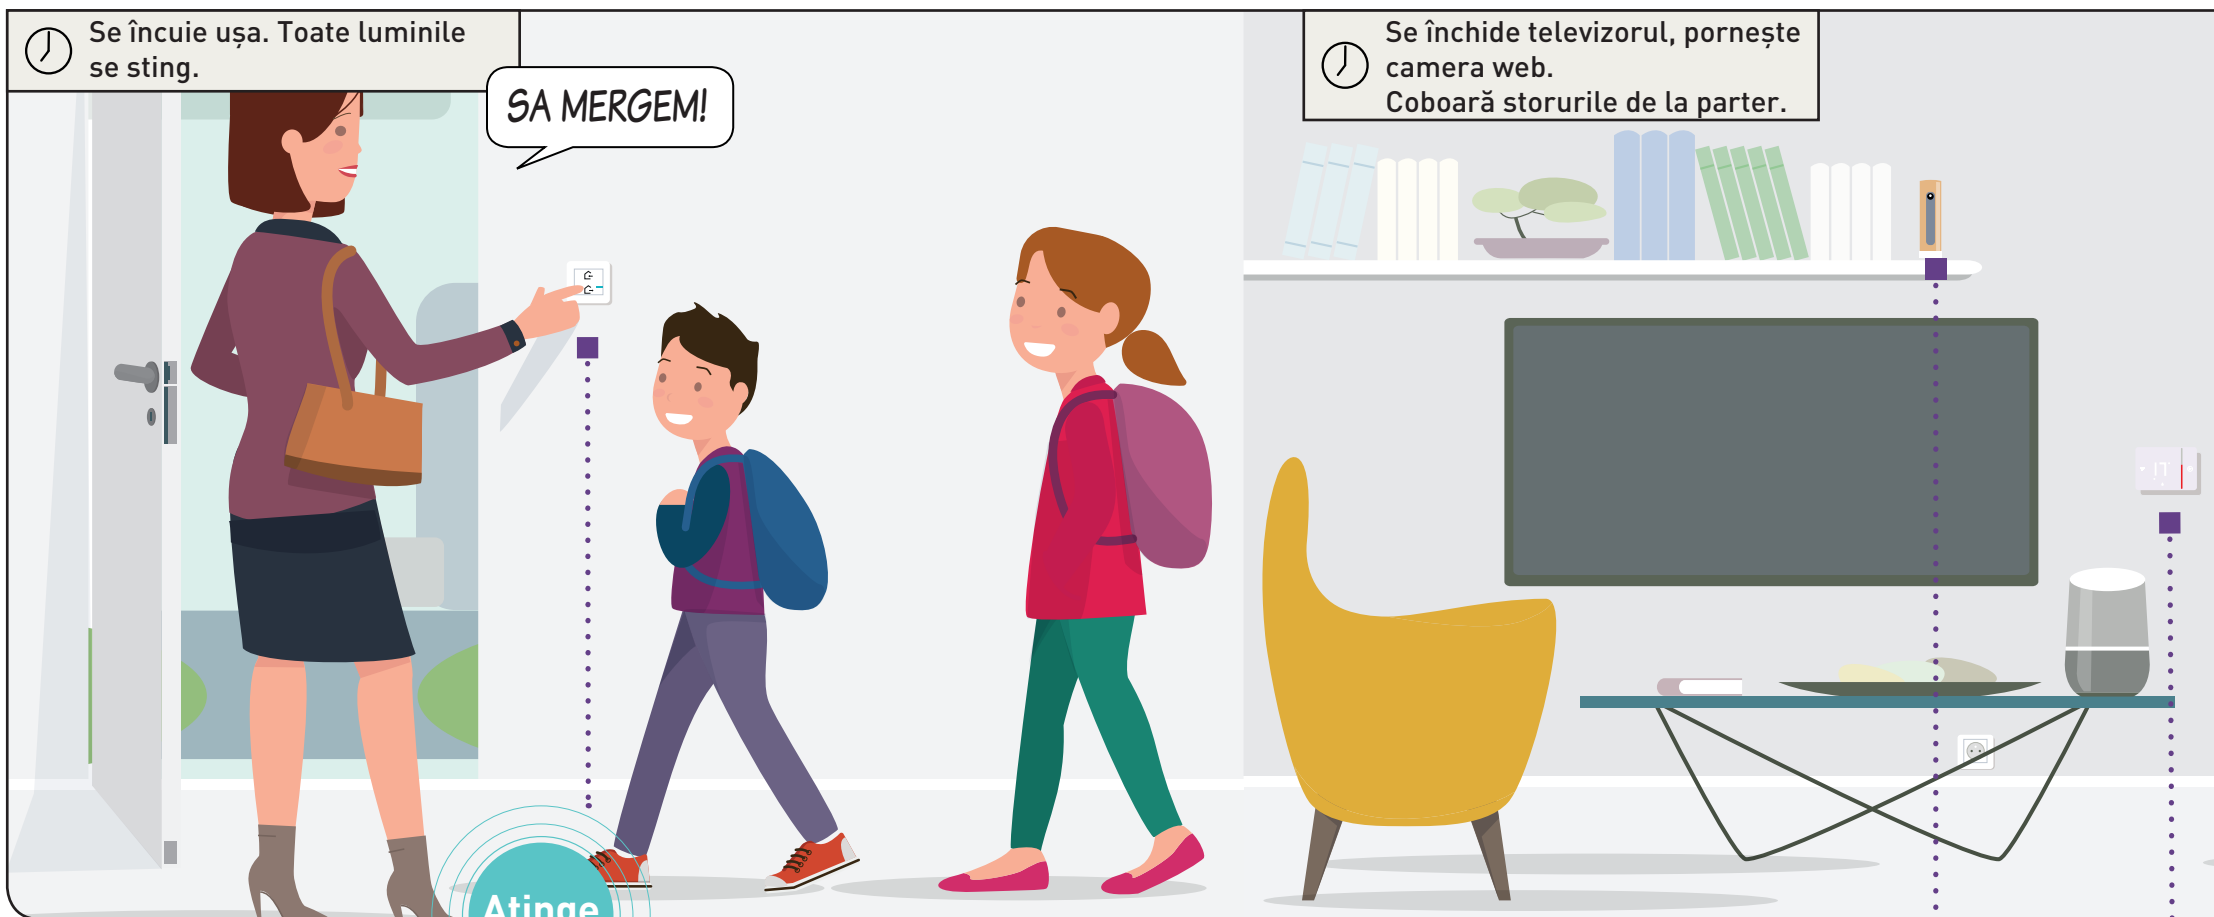

TERMOSTAT LEGRAND® SMARTHER

Zi și noapte, cameră cu cameră, temperatura se reglează în funcție de scenarii.

Treci pe modul de zi fără să te dai jos din pat.
La trezire, pur și simplu apeși întrerupătorul de Trezire ca să lansezi senariul
de viață de dimineață pe care l-ai setat.

ÎNTRERUPĂTOR CONECTAT PENTRU STORURI

Vezi cum toate storurile se ridică automat. Sau
comanzi ridicarea și coborârea fiecărui stor din
întrerupătoarele individuale.

PRIZĂ CONECTATĂ

Televizorul și radioul pornesc în fiecare
dimineață la micul dejun.

Scenariu
cotidian 2
PLECARE

PLEC DE ACASĂ

ÎNTRERUPĂTOR PRINCIPAL FĂRĂ FIR ACASĂ/PLECAT

Lansezi scenariul de plecare de acasă dintr-o singură atingere a întrerupătorului fără fir. Toate luminile se sting...

CAMERĂ NETATMO DE INTERIOR

Camera video de supraveghere intră în funcțiune, gata să te alerteze pentru orice intruziune.

Comanzi casa dintr-o singură atingere.

Când pleci de acasă, o singură atingere pe întrerupătorul principal fără fir Valena™ Life/Allure with Netatmo lansează scenariul. Poate fi activat și vocal sau din vârful degetelor, cu o tabletă sau telefon mobil.