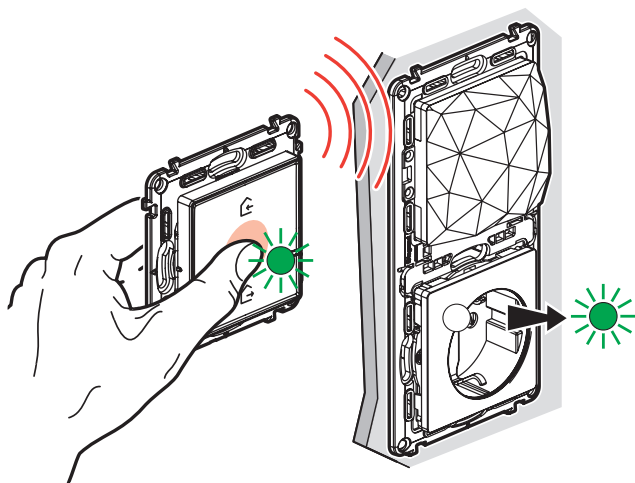

> LED-ul se aprinde intermitent pe verde și apoi se stinge.
> LED-ul controlerului cu priză conectată se stinge.

ASOCIAZĂ COMENZILE FĂRĂ FIR

PASUL 4:

ACTIVEAZĂ COMENZILE FĂRĂ FIR

Scoate banda de protecție de pe fiecare comandă fără fir.

Apasă scurt fiecare comandă fără fir ca să le activezi.

> Indicatorul luminos se aprinde intermitent pe verde și apoi se stinge.

NECTATĂ ÎN 5 MINUTE

PASUL 3:

CONFIGUREAZĂ ÎNTRERUPĂTOARELE ȘI PRIZELE CABLATE

Apasă în centrul întrerupătorului principal fără fir până ce indicatorul luminos se aprinde scurt pe verde, apoi ridică degetul.

> Indicatorile luminoase ale produselor se aprind, unul după altul, pe verde constant.

UN SINGUR BUTON; TOATE SUNT CONECTATE!

> Indicatorile luminoase de pe ambele produse se aprind intermitent pe albastru, rămân aprinse constant pe albastru pentru puțin timp și apoi rămân pe verde.

PASUL 5: