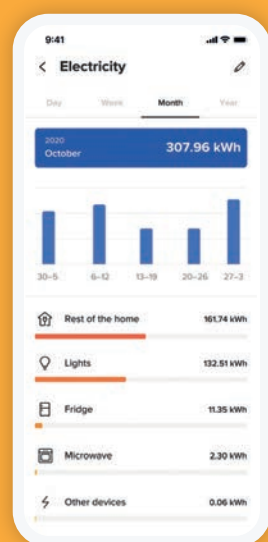

FĂ-ȚI O CASĂ MAI SECURIZATĂ

Securizezi casa dintr-o atingere. Simulezi că ești acasă când ești plecat(ă) și primești notificări de activități anormale pe telefonul mobil.

CONSUM MAI MIC DE ENERGIE

Gestionezi consumul de energie fără efort și economisești energie și bani în fiecare zi.