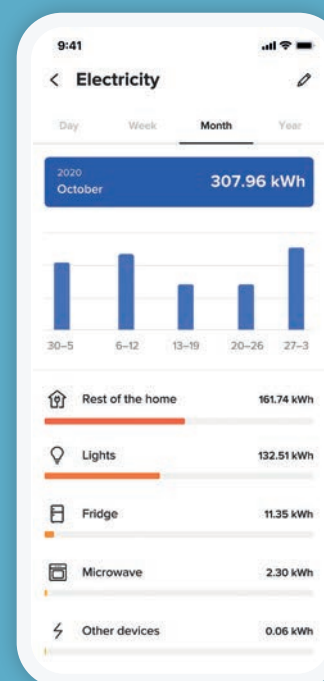

INVESTIȚIE MICĂ

Locuințele conectate nu au fost niciodată atât de accesibile ca până acum.

Pachetul de bază și fiecare produs sau pachet suplimentar poate fi cumpărat separat și integrat ușor.

Valena™ Life/Allure with Netatmo lucrează cu cele mai mari branduri și platforme - precum Apple HomeKit, Google Home, Amazon Echo, Somfy, Bubendorff, Netatmo - permițând adăugarea de produse de la terți în sistem pentru sporirea și mai mult a funcționalităților pe care le oferă.

SĂ TE
INGI
NOMIILE
ANCĂ

Kw/
oră

ECONOMII MARI

Îmbunătățești confortul și faci economie la curent. Aplicația Home + Control permite vizualizarea consumului la un nivel ridicat de detaliere: la momentul respectiv sau în timp; pentru o anumită lumină sau un anumit aparat sau pentru toate laolaltă. Acest nivel de detaliere poate ajuta la optimizarea economiei la curentul electric.

HOME + CONTROL
Urmărești ușor consumul și primești notificări cu orice anomalii.