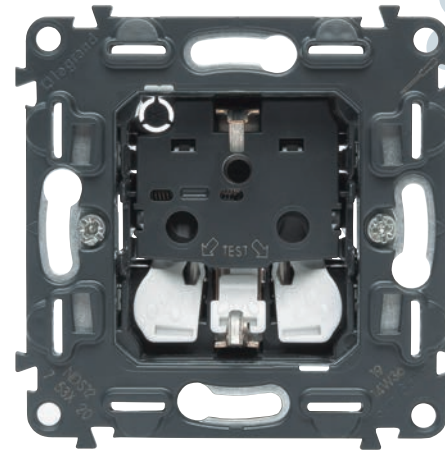

Mecanism Valena IN'MATIC

- Sigur
- Fiabil
- Performant