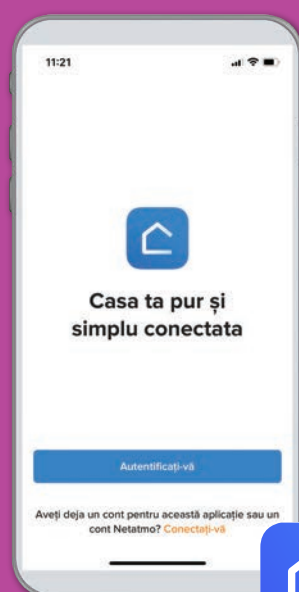

VALENA™

LIFE/ALLURE

with
NETATMO

NU-
TREB
SUPERP

UȘOR DE INSTALAT

Orice priză sau întrerupător standard poate fi înlocuit(ă) ușor cu o priză sau un întrerupător conectat(ă). Fără renovare, fără alte cabluri.
Poți aplica întrerupătoarele fără fir oriunde.
Le configurezi pe toate într-o clipă cu aplicația Home + Control de pe telefon sau tabletă.
Indiferent de anul în care a fost construită casa, viața ta poate deveni mai simplă și mai intuitivă.

UȘOR DE UTILIZAT

Lumini, încălzire, storuri... Tot confortul casei se va supune vocii și atingerii tale, posibilitățile sunt nelimitate. Vrei un duș relaxant după ce se termină un episod din serialul tău preferat? Atinge ecranul telefonului ca să crească temperatura în baia de la etaj, fără să te ridici de pe canapea. Apoi, la genericul filmului, spui pur și simplu: „Ok Google, turn off the television and lower the lights” și mergi la etaj fără să mai ai altceva de făcut.

UȘOR DE CONTROLAT

Când ai brațele ocupate, când ești în duș, în curte sau la celălalt capăt al lumii... Oricând, ai controlul asupra casei dintr-o atingere sau un cuvânt. Și când nu ești acasă, o monitorizezi constant.
Dacă apare vreo problemă, să zicem o pană de curent sau supraconsum, telefonul te alertează.

Aplicația
HOME + CONTROL

HOME + CONTROL

Ții locuința sub control oriunde ai fi, de pe telefon, tabletă sau laptop.

iOS : Valena Life/Allure with Netatmo necesită un iPhone, iPad sau iPod touch cu iOS 9.0 sau o versiune superioară. Pentru a comanda acest accesoriu activat din HomeKit se recomandă iOS 9.0 sau o versiune superioară. Comanda acestui accesoriu activat din HomeKit, automat și departe de casă, necesită un Apple TV cu tvOS 10.0 sau o versiune superioară sau un iPad cu iOS 10.0 sau o versiune superioară sau un HomePod setat ca hubul casei.