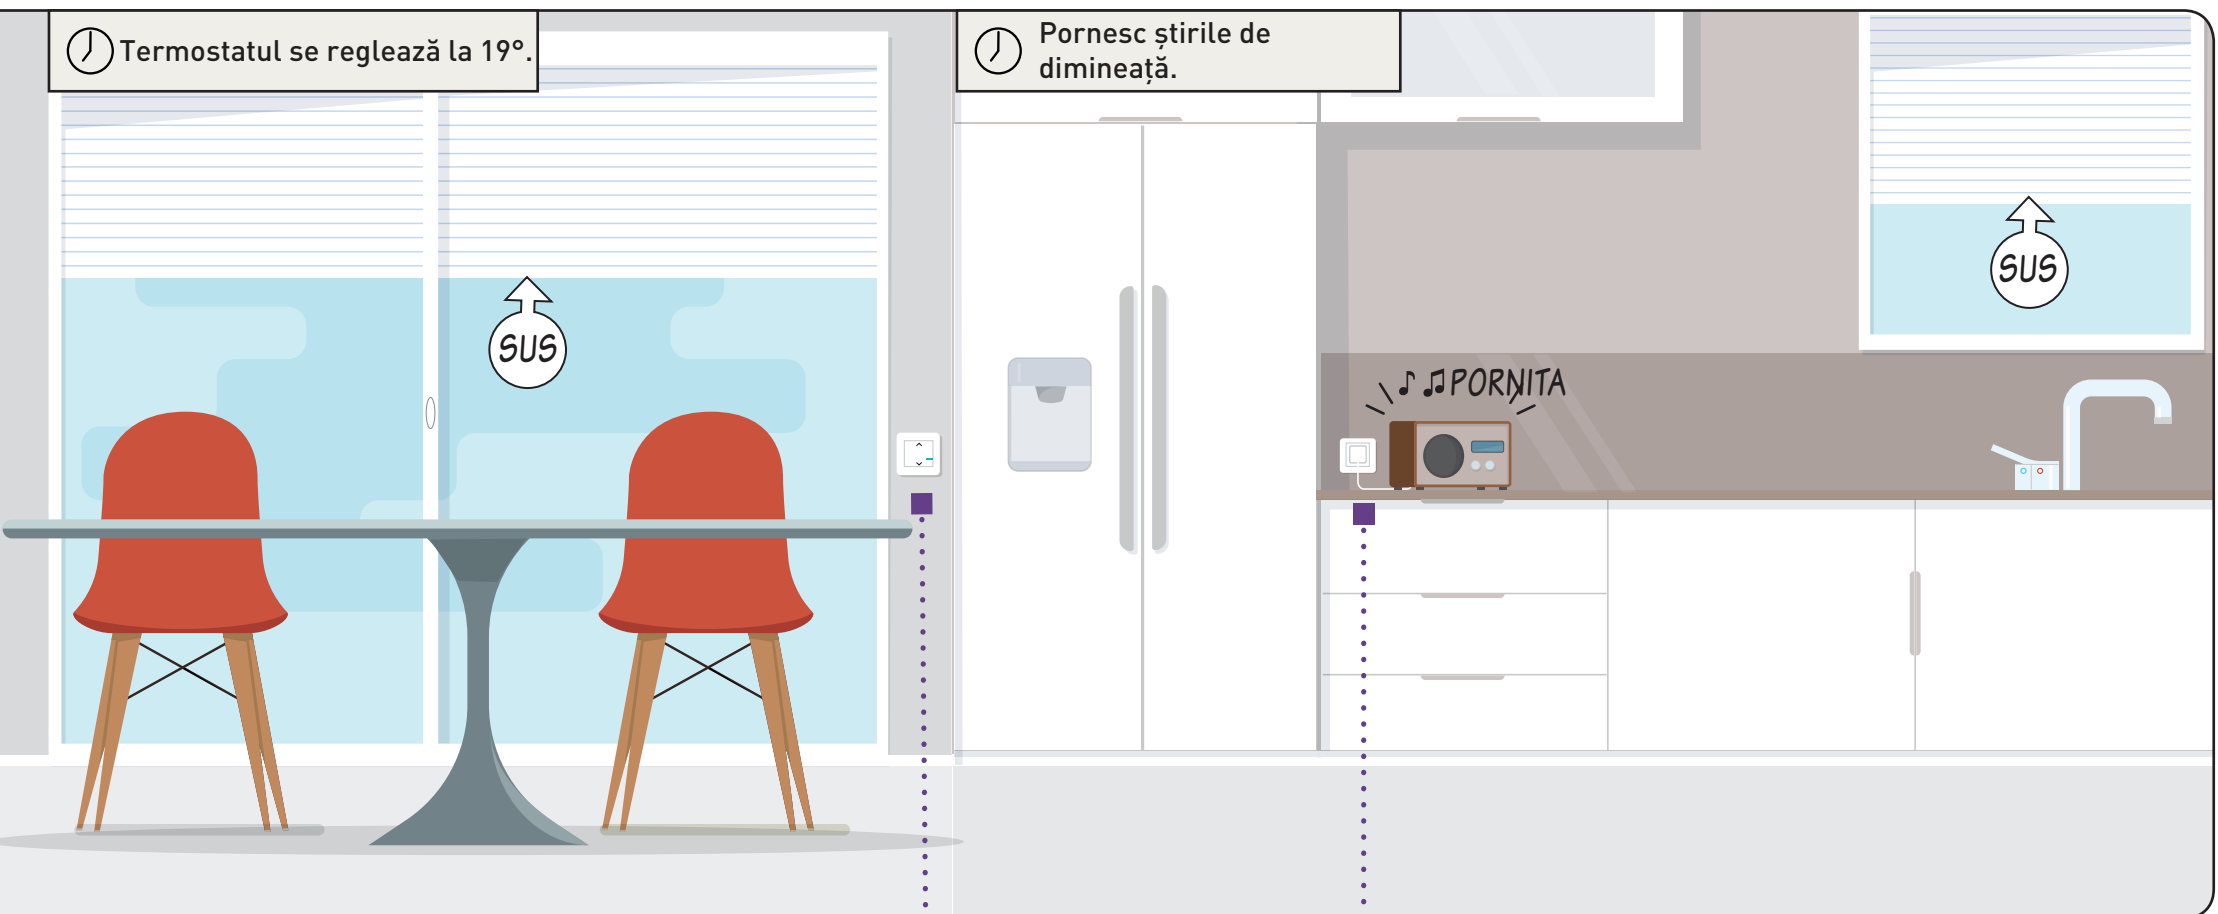

HOME + CONTROL
Urmărești ușor consumul și primești notificări cu orice anomalii.

Scenariu
cotidian 1
TREZIRE

ÎMI ÎNCEP ZIUA

Atinge

ÎNTRERUPĂTOR FĂRĂ FIR PENTRU TREZIRE/SOMN

Lansezi scenariul de trezire dintr-o singură atingere a întrerupătorului fără fir.

TERMOSTAT LEGRAND® SMARTHER

Zi și noapte, cameră cu cameră, temperatura se reglează în funcție de scenarii.

Treci pe modul de zi fără să te dai jos din pat.
La trezire, pur și simplu apeși întrerupătorul de Trezire ca să lansezi senariul
de viață de dimineață pe care l-ai setat.