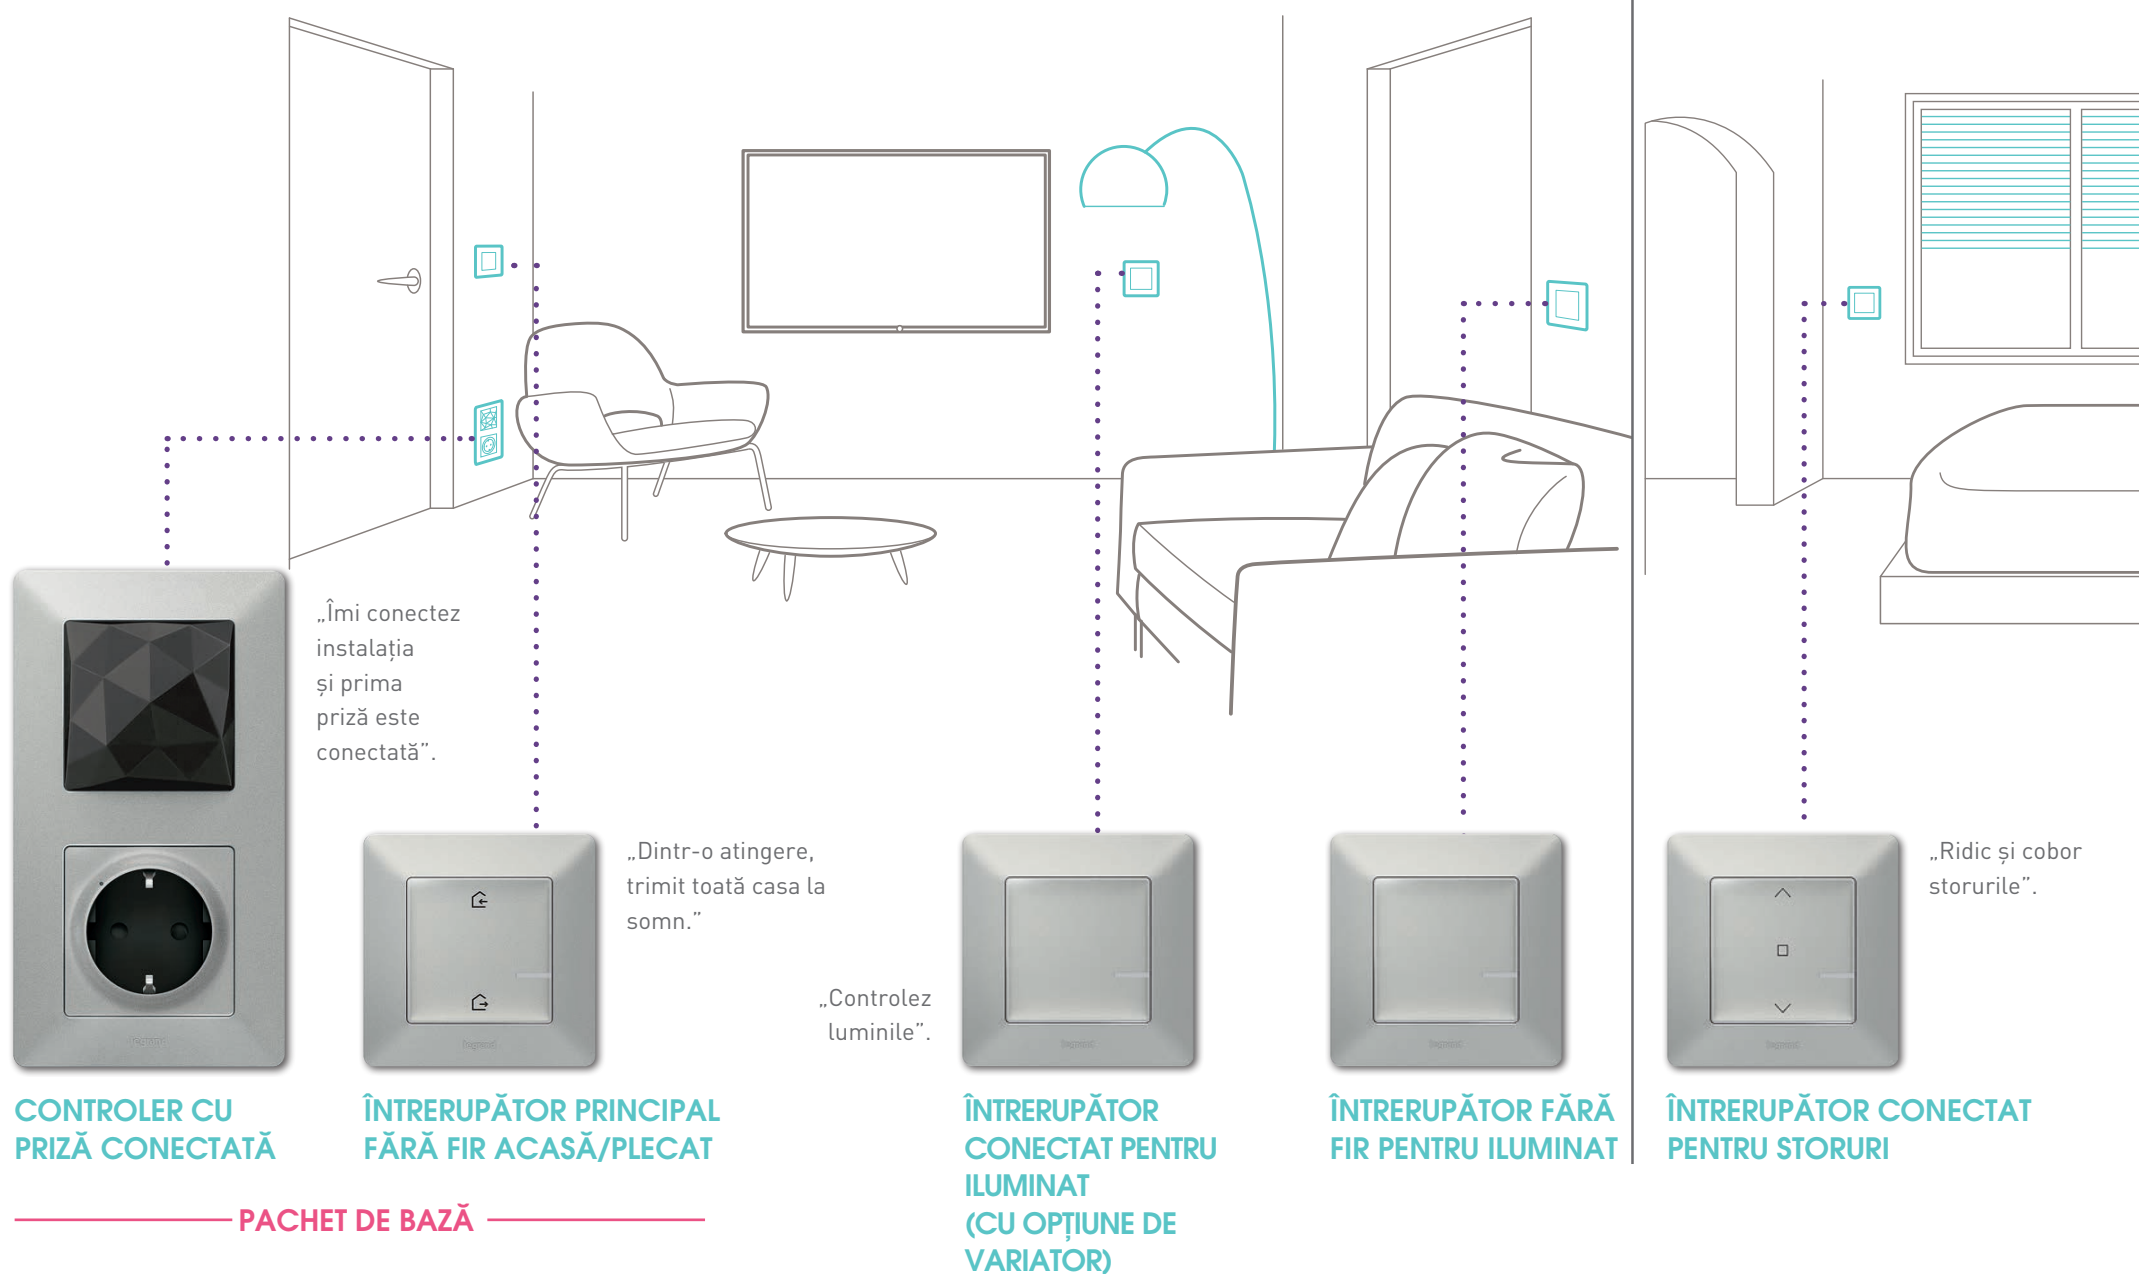

Poți controla luminile local, din voce, sau de la distanță, de pe telefonul mobil, tabletă sau laptop.

Cu o sursă variabilă, poți alege opțiunea de variere a intensității din aplicația HOME + CONTROL.

APLICAȚIE HOME + CONTROL
Monitorizezi casa pe telefonul mobil.

PRIZĂ CONECTATĂ

Această priză conectată te informează despre orice consum neobișnuit, cum ar fi dacă fiul are calculatorul deschis în camera lui când de fapt ar trebui să fie la școală.

CASA MEA PUR ȘI SIMPLU CONECTATĂ

1

**ÎMI CONECTEZ PRIMA ÎNCĂPERE
CU PACHETUL DE BAZĂ.**

Valena™ Life/Allure with Netatmo se potrivește cu toate locuințele, vechi și noi.

Un sistem modular și evolutiv adaptat nevoilor tale.

2

ÎMI EXTIND INSTALAȚIA CU PACHETUL DE EXTENSIE ȘI PACHETELE INDIVIDUALE...