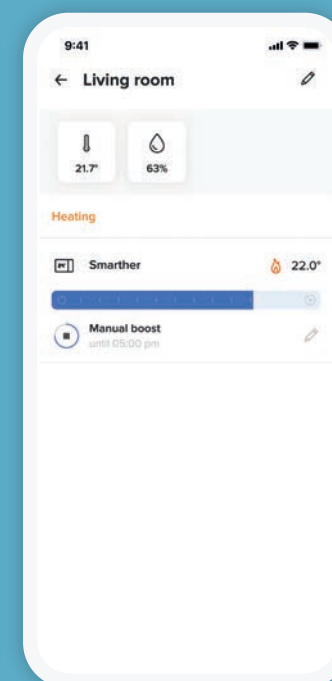

INVESTIȚIE MICĂ

Locuințele conectate nu au fost niciodată atât de accesibile ca până acum.

Pachetul de bază și fiecare produs sau pachet suplimentar poate fi cumpărat separat și integrat ușor.

Valena™ Life/Allure with Netatmo lucrează cu cele mai mari branduri și platforme - precum Apple HomeKit, Google Home, Amazon Echo, Somfy, Bubendorff, Netatmo - permițând adăugarea de produse de la terți în sistem pentru sporirea și mai mult a funcționalităților pe care le oferă.

SĂ TE
INGI
NOMIILE
ANCĂ

Kw/
oră

ECONOMII MARI

Îmbunătățești confortul și faci economie la curent. Aplicația Home + Control permite vizualizarea consumului la un nivel ridicat de detaliere: la momentul respectiv sau în timp; pentru o anumită lumină sau un anumit aparat sau pentru toate laolaltă. Acest nivel de detaliere poate ajuta la optimizarea economiei la curentul electric.

HOME + CONTROL
Urmărești ușor consumul și primești notificări cu orice anomalii.