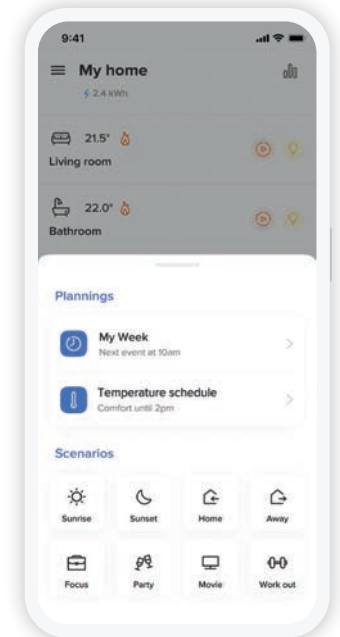

PRIZĂ CONECTATĂ

Această priză conectată te informează despre orice consum neobișnuit, cum ar fi dacă fiul are calculatorul deschis în camera lui când de fapt ar trebui să fie la școală.

CASA MEA PUR ȘI SIMPLU CONECTATĂ

„Îmi monitorizez electrocasnicele”.

PRIZĂ CONECTATĂ

PACHET DE EXTENSIE

3

ÎMI CONTROLEZ CASA CONECTATĂ...

... **cu un
întreprător,**
o comandă fără fir
sau un întreprător
conectat,

... **de pe telefonul
mobil,**
de acasă sau departe
de casă

... **vocal,**
cu un asistent vocal
(Alexa, Siri sau Google
Assistant).

TOATE CELE NECESARE PENTRU

PACHET DE BAZĂ

CONTROLER CU PRIZĂ CONECTATĂ

se conectează la routerul de Internet prin Wi-Fi, ca să poți controla local luminile, electrocasnicele și storurile sau de la distanță, de pe telefonul mobil, folosind un asistent de comenzi vocale. Practic și estetic, cablat și disponibil ca priză tradițională.