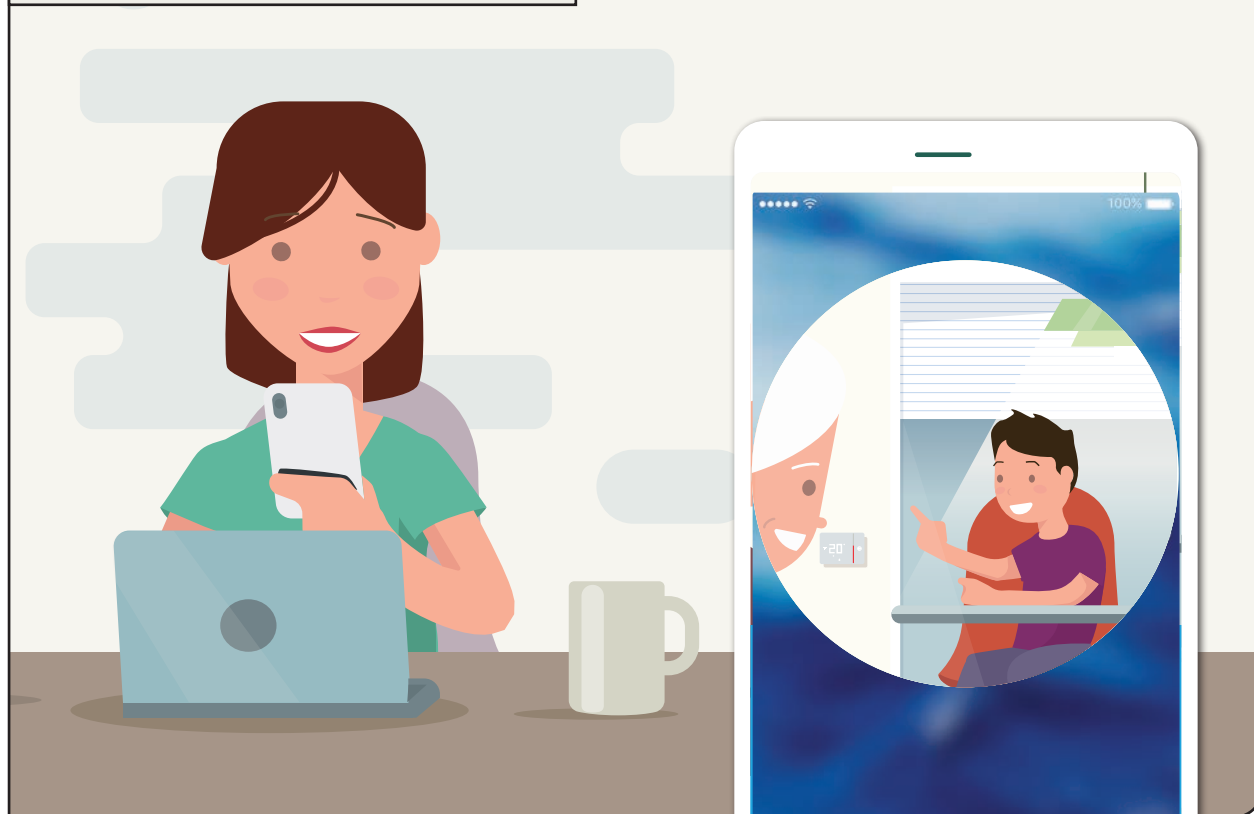

ÎNTRERUPĂTOR CONECTAT PENTRU STORURI

Poți controla fiecare stor din voce sau din întrerupătoarele individuale aferente.

ÎNTRERUPĂTOR CONECTAT PENTRU ILUMINAT (CU OPȚIUNE DE VARIATOR)

Poți controla luminile local, din voce, sau de la distanță, de pe telefonul mobil, tabletă sau laptop.

Cu o sursă variabilă, poți alege opțiunea de variere a intensității din aplicația HOME + CONTROL.

APLICAȚIE HOME + CONTROL
Monitorizezi casa pe telefonul mobil.