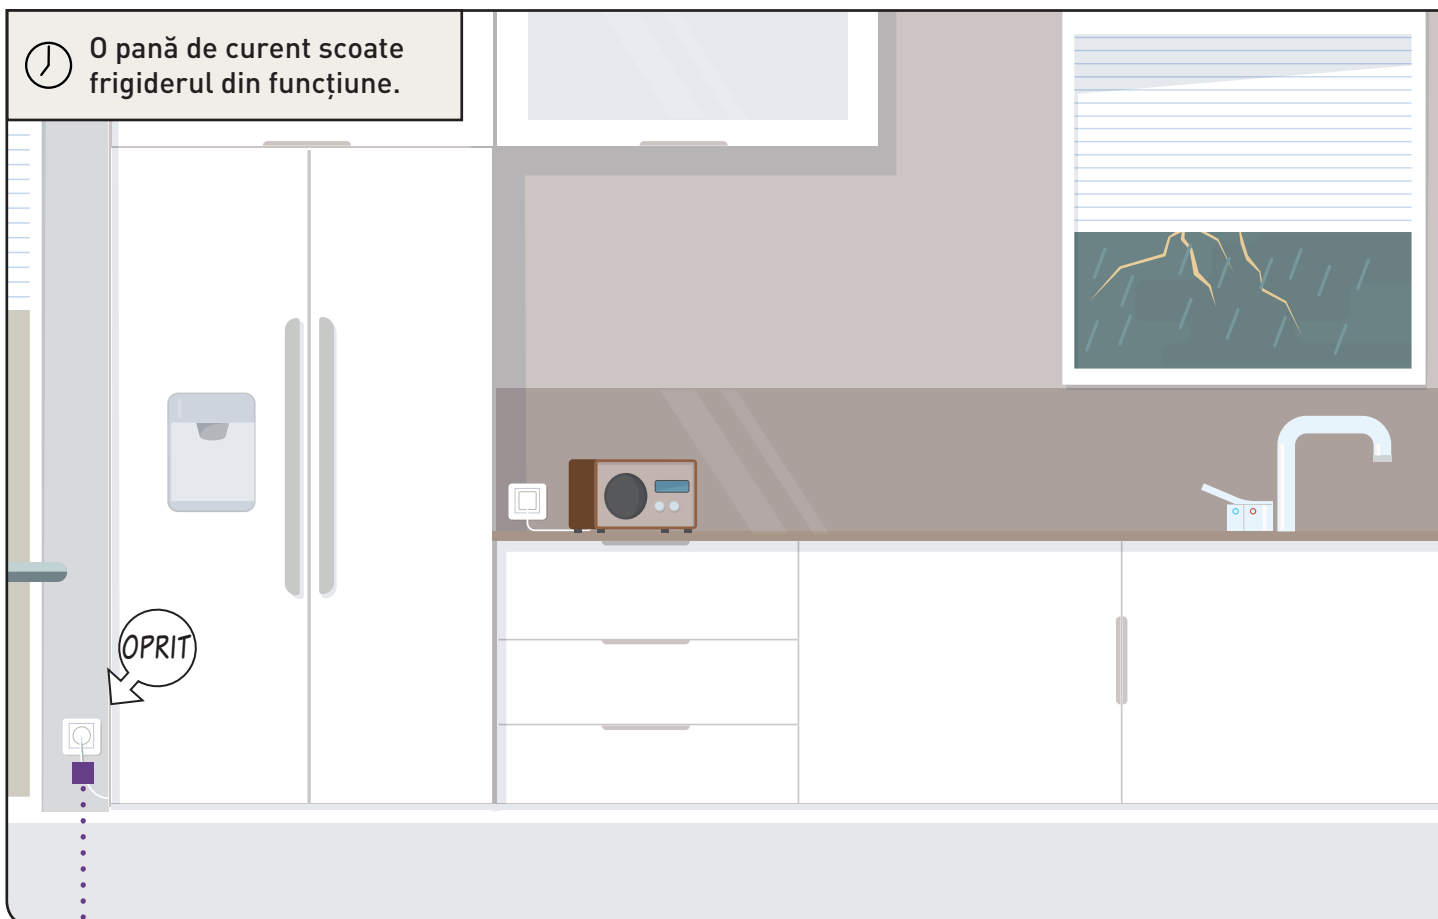

SUNT DEPARTE, DAR TOT CONECTAT

PRIZĂ CONECTATĂ

Cu priza conectată, primești notificări pentru orice anomalii.