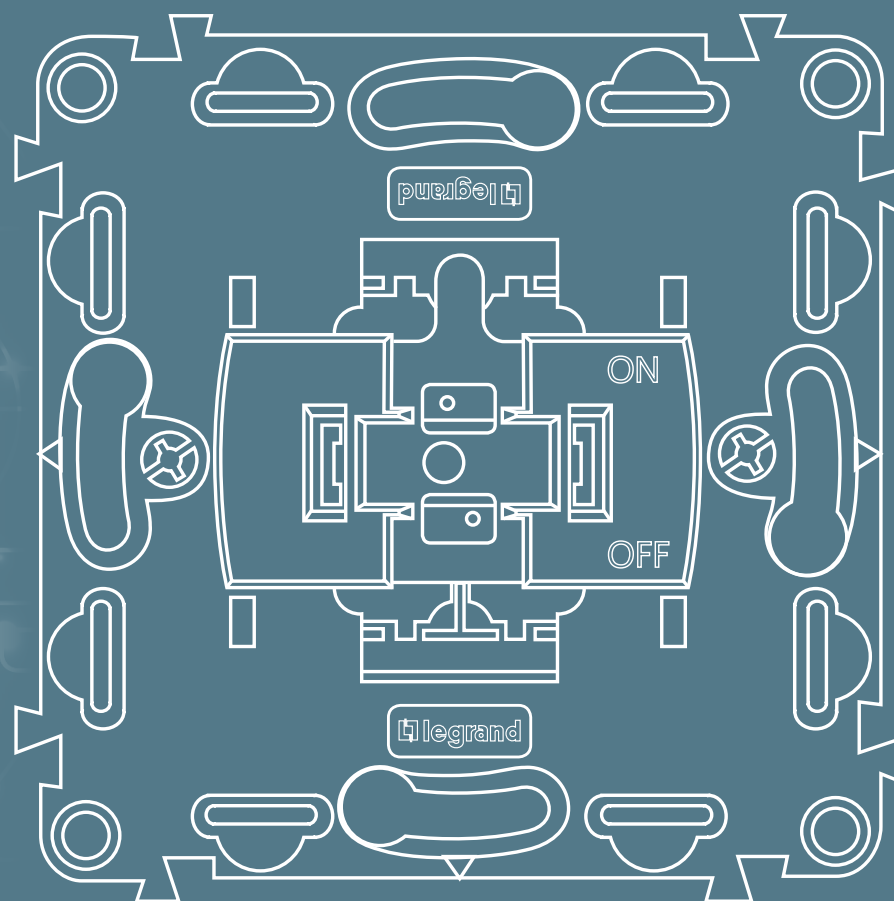

PASUL 6:

CA SĂ FINALIZEZI INSTALAREA

Apasă scurt în centrul comenzii fără fir generale.

> Toate indicatorile luminoase de pe produse se sting.

Valena Life/Allure

Inovația

înseamnă progres

Prin Valena Life/Allure, Legrand concepe noi soluții electronice și electromecanice din ce în ce mai performante pentru tot mai multe sisteme de ultimă generație.