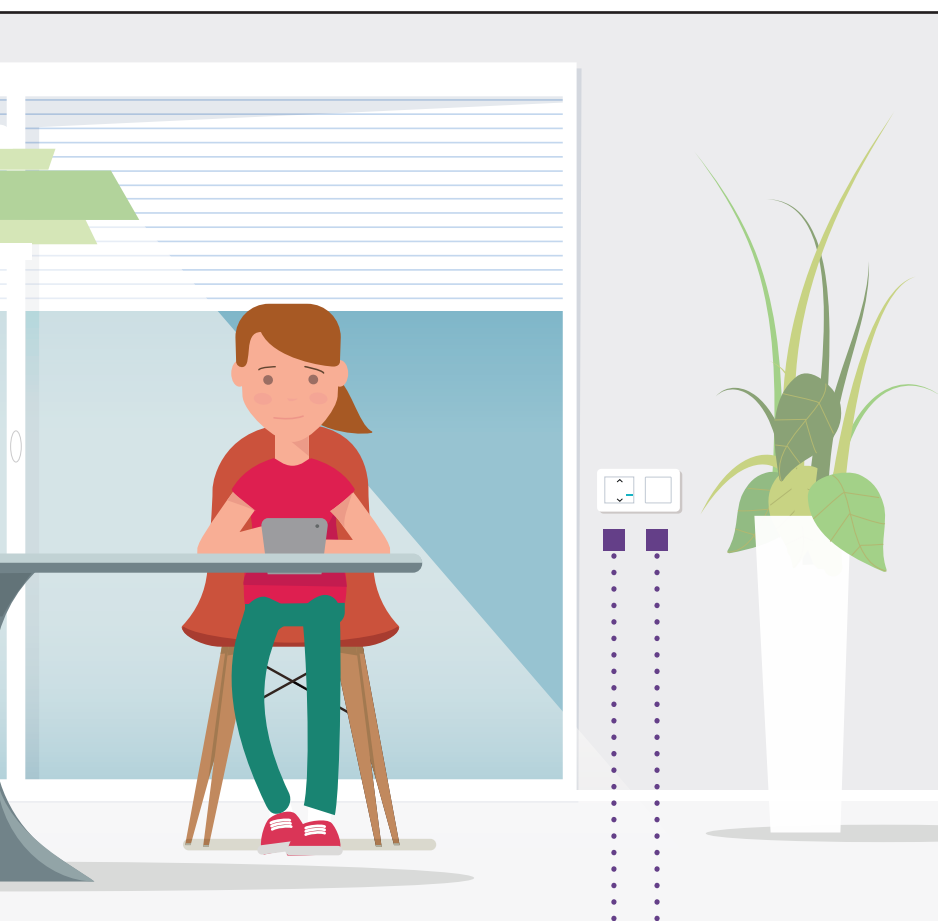

Controlezi luminile sau electrocasnicele prin comenzi vocale, cu Siri, Google Assistant sau Amazon Alexa.

Vorbește

works with
Google Home

works with
alexa

Works with
Apple HomeKit

CAMERĂ NETATMO DE INTERIOR

Verifici pe telefonul mobil dacă cei mici își fac temele.

Departe de un întrerupător sau departe de casă nu înseamnă că nu mai deții controlul. Siri, Alexa, Google Assistant sau aplicația Home + Control îți permit să gestionezi toate luminile, storurile și electrocasnicele.