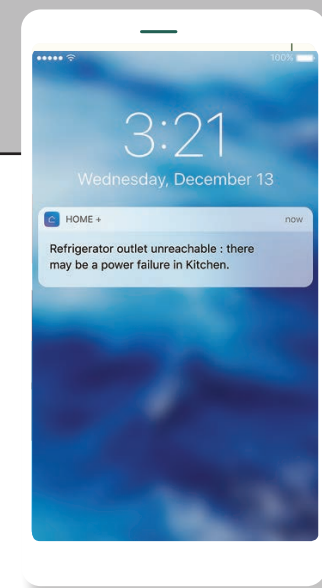

Poți controla luminile local, din voce, sau de la distanță, de pe telefonul mobil, tabletă sau laptop.

Cu o sursă variabilă, poți alege opțiunea de variere a intensității din aplicația HOME + CONTROL.

APLICAȚIE HOME + CONTROL
Monitorizezi casa pe telefonul mobil.

SUNT DEPARTE, DAR TOT CONECTAT

PRIZĂ CONECTATĂ

Cu priza conectată, primești notificări pentru orice anomalii.

Chiar și când nu ești acasă, Valena™ Life/Allure with Netatmo are grijă de casa ta.

Dacă apare vreo problemă, să zicem o pană de curent sau supraconsum, primești imediat notificări pe telefonul mobil. Și ești primul/prima care știe dacă cineva ajunge acasă mai devreme.

PRIZĂ CONECTATĂ

Această priză conectată te informează despre orice consum neobișnuit, cum ar fi dacă fiul are calculatorul deschis în camera lui când de fapt ar trebui să fie la școală.

CASA MEA PUR ȘI SIMPLU CONECTATĂ