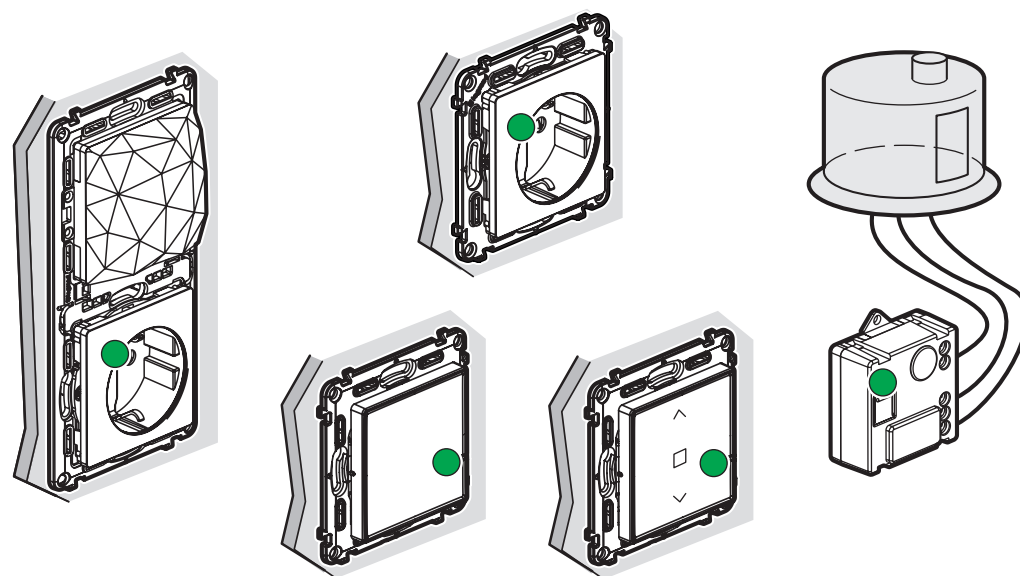

UN SINGUR BUTON; TOATE SUNT CONECTATE!

> Indicatorile luminoase de pe ambele produse se aprind intermitent pe albastru, rămân aprinse constant pe albastru pentru puțin timp și apoi rămân pe verde.

PASUL 5:

ASOCIAZĂ ÎNTRERUPĂTOARELE FĂRĂ FIR

Ține degetul în centrul întrerupătorului și atinge succesiv de 3 ori întrerupătorul conectat cablat pe care vrei să îl asociezi comenzii.