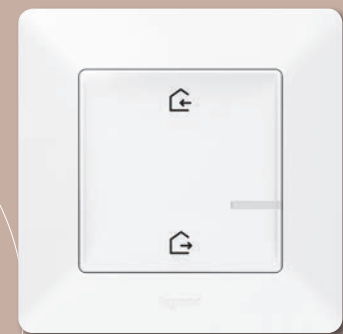

Nu doar orice întrerupător vechi. Cu atingere ușoară, silențios, iluminat, re-poziționabil... dar conectat și la dispoziția atingerii tale.