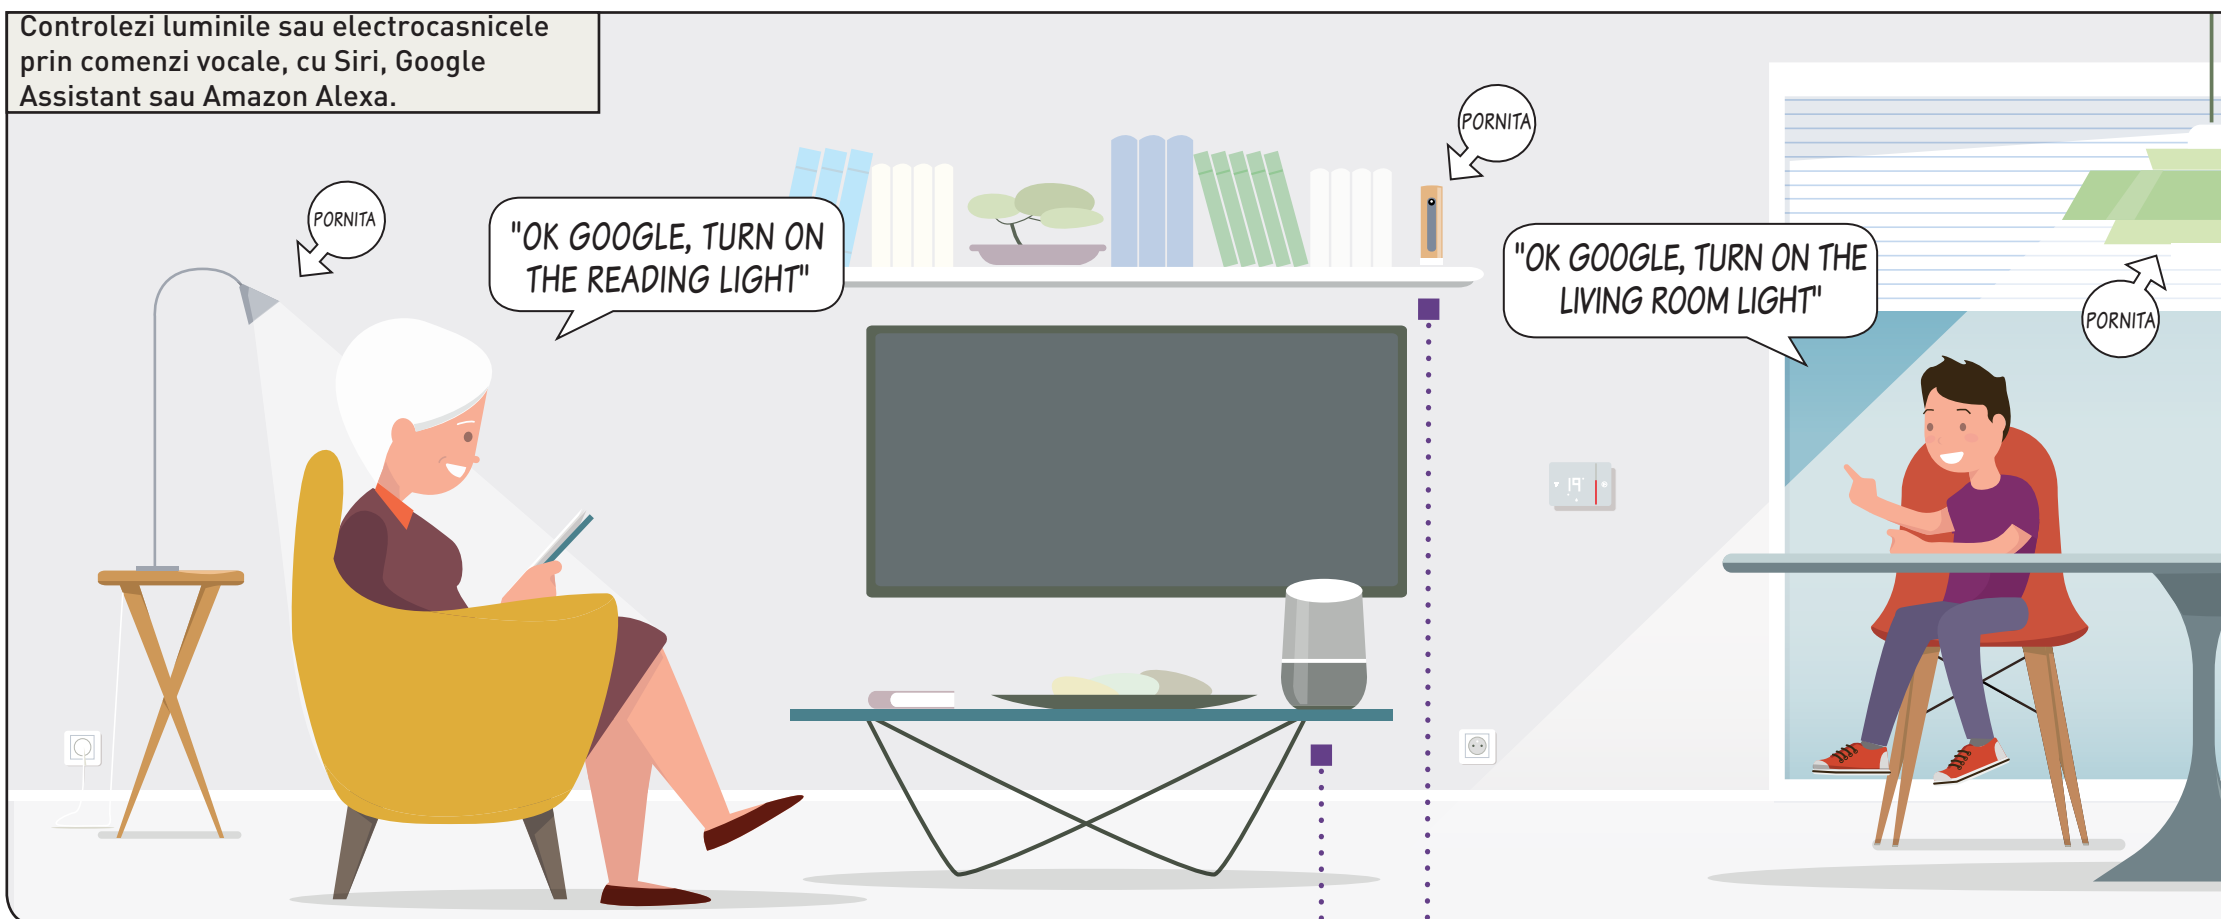

CAMERĂ NETATMO DE INTERIOR

Camera video de supraveghere intră în funcțiune, gata să te alerteze pentru orice intruziune.

Comanzi casa dintr-o singură atingere.

Când pleci de acasă, o singură atingere pe întrerupătorul principal fără fir Valena™ Life/Allure with Netatmo lansează scenariul. Poate fi activat și vocal sau din vârful degetelor, cu o tabletă sau telefon mobil.

Coboară toate storurile de la parter. Casa este protejată.

PRIZĂ CONECTATĂ

Televizor, radio, calculator... Aparatele electronice se opresc, în așteptarea revenirii tale acasă.

Scenariu
cotidian 3
GRIJĂ

CONFORT PENTRU FAMILIE

Controlezi luminile sau electrocasnicele prin comenzi vocale, cu Siri, Google Assistant sau Amazon Alexa.

Vorbește

works with
Google Home

works with
alexa

Works with
Apple HomeKit

CAMERĂ NETATMO DE INTERIOR

Verifici pe telefonul mobil dacă cei mici își fac temele.

Departe de un întrerupător sau departe de casă nu înseamnă că nu mai deții controlul. Siri, Alexa, Google Assistant sau aplicația Home + Control îți permit să gestionezi toate luminile, storurile și electrocasnicele.