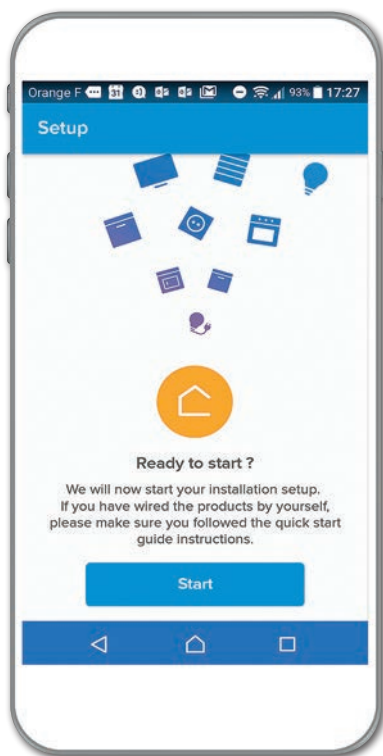

PRODUSE FĂRĂ FIR SUPLIMENTARE

ÎNTRERUPĂTOR FĂRĂ FIR PENTRU ILUMINAT

permite adăugarea unui punct de comandă fără cablare sau stricarea pereților. Extra-plat și îngropat, poate fi re poziționat oricând. Controlează luminile și prizele conectate.

O LOCUINȚĂ CONECTATĂ

APLICAȚIE HOME + CONTROL.

Gratuită și intuitivă, aplicația Home + Control îți permite să personalizezi scenariile cotidiene.

ÎNTRERUPĂTOR CONECTAT PENTRU STORURI

Înlocuiește un întrerupător tradițional de storuri (oprire electronică sau mecanică) și permite comanda directă sau de la distanță a storurilor, de pe telefonul mobil sau cu asistentul vocal.

PRIZĂ CONECTATĂ 16A

Înlocuiește o priză tradițională și permite comanda la distanță a aparatelor electrice, urmărirea consumului și trimite notificări prin aplicația Home + Control în cazul unui eveniment anormal.