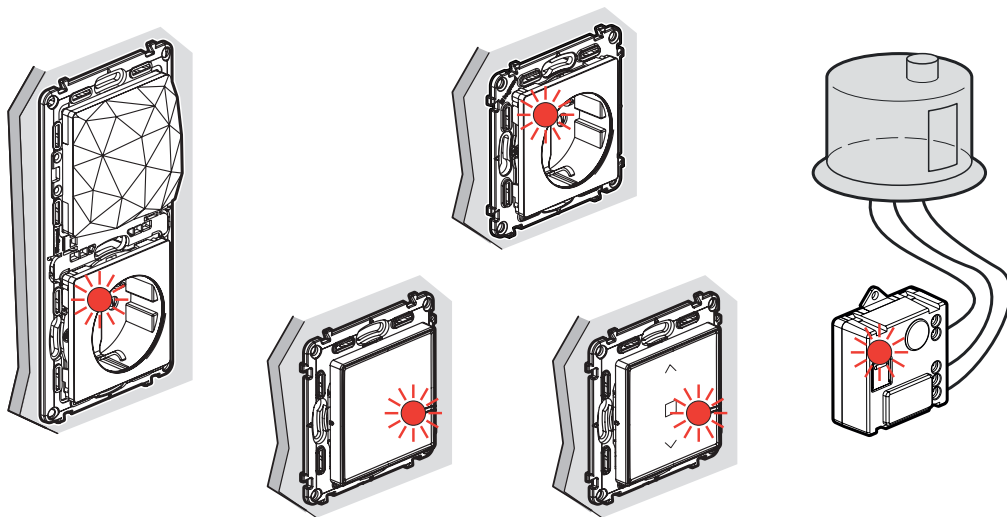

permite personalizarea scenariilor la răsăritul și apusul soarelui. Ridici storurile, aprinzi luminile, dai drumul la radio sau la televizor, reglezi temperatura - toate dintr-un buton.

**TOATE PRODUSELE SUNT
DISPONIBILE ÎN VALENA™ LIFE
ȘI VALENA™ ALLURE.**

BUCURĂ-TE DE O LOCUINȚĂ CO

CREAZĂ REȚEAUA

PASUL 1:

ALIMENTEAZĂ CONTROLERUL CU PRIZĂ CONECTATĂ ȘI ÎNTRERUPĂTOARELE ȘI PRIZELE CABLATE

Dezactivează disjunctorul principal. După ce ai instalat controlerul cu priză conectată și întrerupătoarele și prizele cablate, restabilește alimentarea electrică.