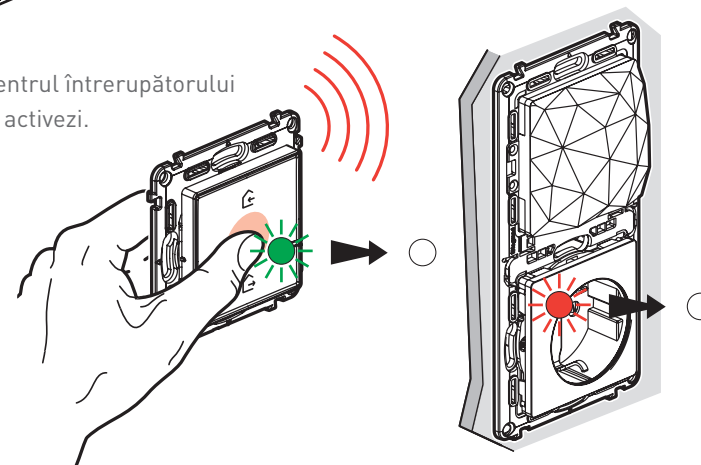

BUCURĂ-TE DE O LOCUINȚĂ CO

CREAZĂ REȚEAUA

PASUL 1:

ALIMENTEAZĂ CONTROLERUL CU PRIZĂ CONECTATĂ ȘI ÎNTRERUPĂTOARELE ȘI PRIZELE CABLATE

Dezactivează disjunctorul principal. După ce ai instalat controlerul cu priză conectată și întrerupătoarele și prizele cablate, restabilește alimentarea electrică.

> LED-urile de pe produse sunt aprinse pe roșu.

PASUL 2:

PORNEȘTE ÎNTRERUPĂTORUL PRINCIPAL FĂRĂ FIR

Scoate banda de protecție a bateriei ca să alimentezi comanda fără fir generală.

Apasă scurt în centrul întrerupătorului principal ca să îl activezi.

> LED-ul se aprinde intermitent pe verde și apoi se stinge.
> LED-ul controlerului cu priză conectată se stinge.

ASOCIAZĂ COMENZILE FĂRĂ FIR

PASUL 4:

ACTIVEAZĂ COMENZILE FĂRĂ FIR

Scoate banda de protecție de pe fiecare comandă fără fir.

Apasă scurt fiecare comandă fără fir ca să le activezi.

> Indicatorul luminos se aprinde intermitent pe verde și apoi se stinge.

NECTATĂ ÎN 5 MINUTE

PASUL 3:

CONFIGUREAZĂ ÎNTRERUPĂTOARELE ȘI PRIZELE CABLATE