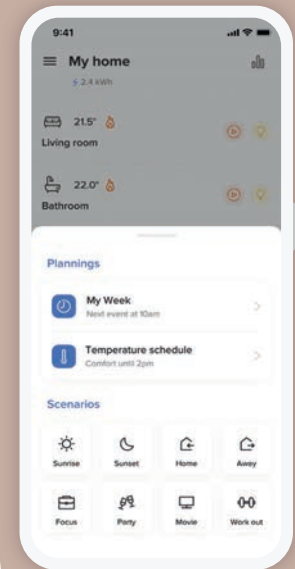

with
NETATMO

CASA
SUPU
VOCI
ATING
TAL

SE
NE
SI
ERII
E

Controlerul cu priză se conectează la routerul de Internet prin Wi-Fi.

Glisează

Aplicație Home + Control
Îți controlezi casa de oriunde, din vârful degetelor, de pe tabletă sau telefonul mobil.

Vorbește

Și mai simplu, îți comanzi casa din voce, cu Google Assistant, Alexa sau Siri.

Atinge

Nu doar orice întrerupător vechi. Cu atingere ușoară, silențios, iluminat, re-poziționabil... dar conectat și la dispoziția atingerii tale.