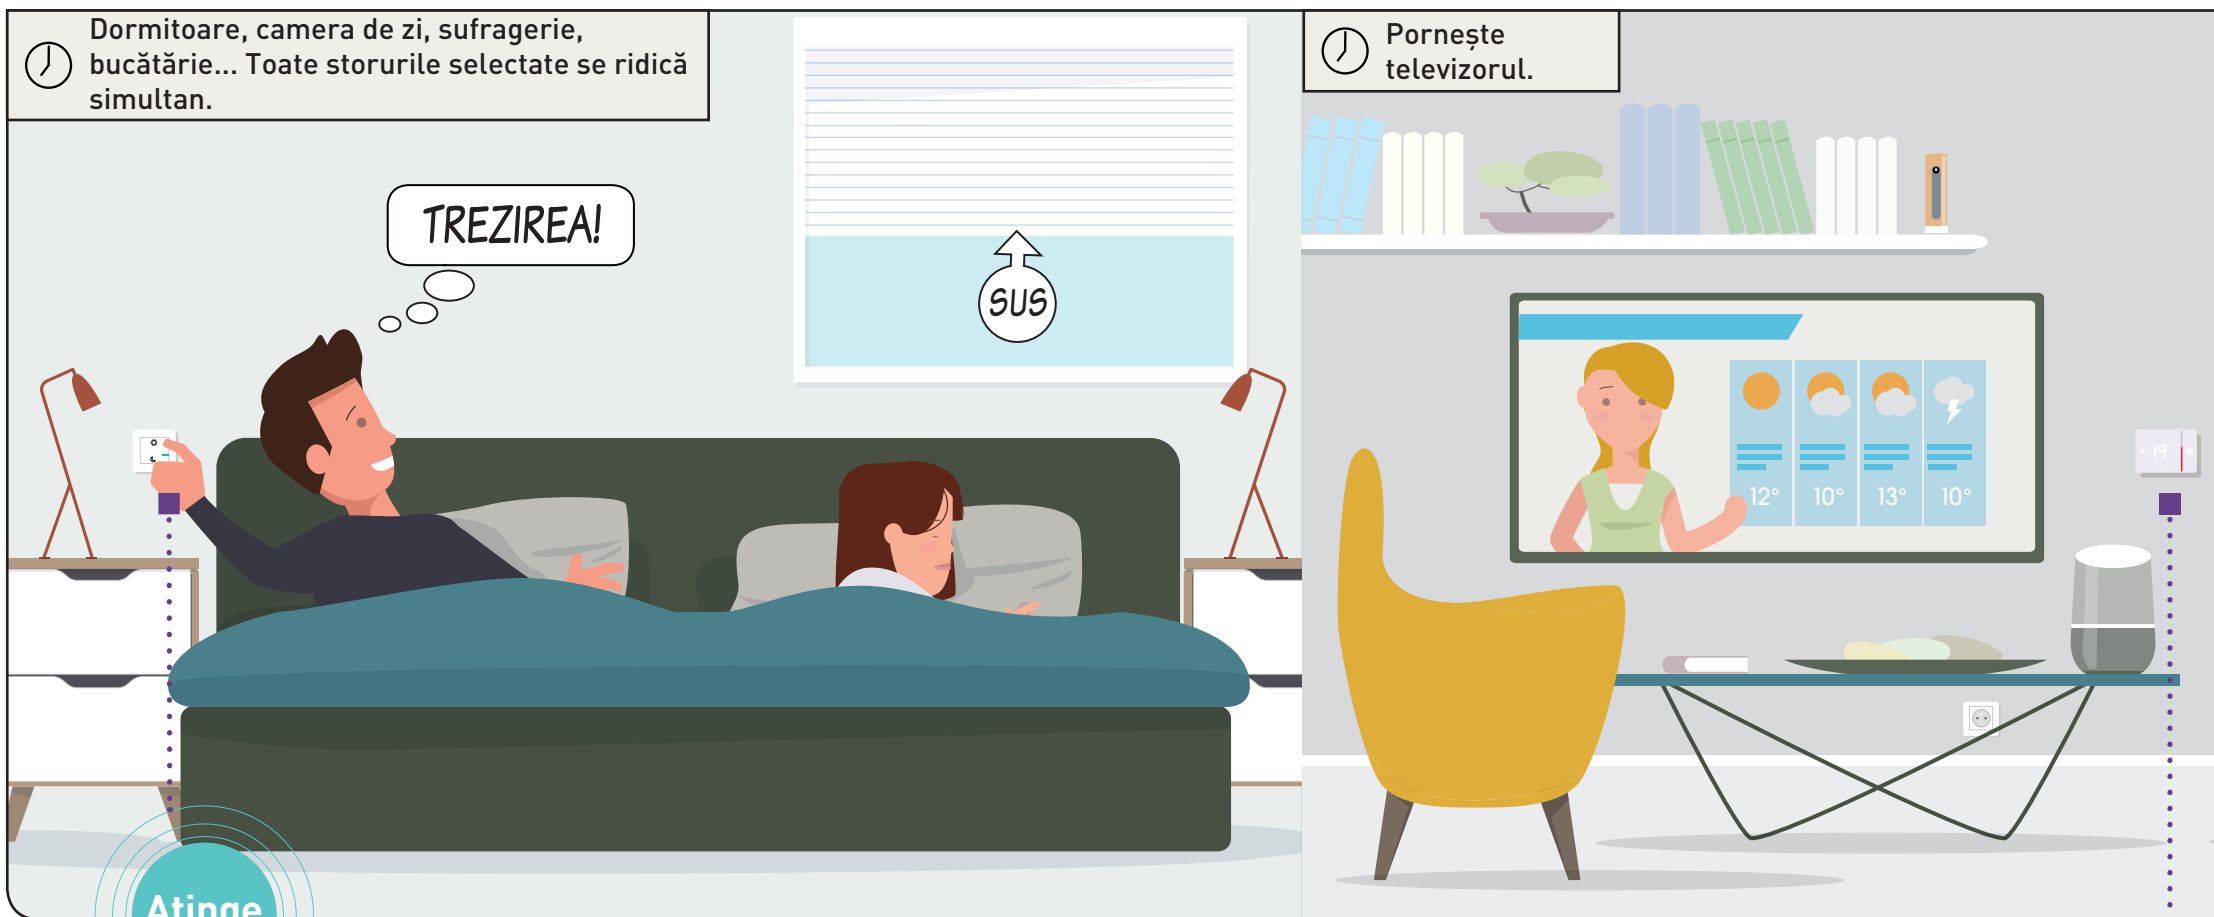

SĂ TE
INGI
NOMIILE
ANCĂ

Kw/
oră

ECONOMII MARI

Îmbunătățești confortul și faci economie la curent. Aplicația Home + Control permite vizualizarea consumului la un nivel ridicat de detaliere: la momentul respectiv sau în timp; pentru o anumită lumină sau un anumit aparat sau pentru toate laolaltă. Acest nivel de detaliere poate ajuta la optimizarea economiei la curentul electric.

HOME + CONTROL
Urmărești ușor consumul și primești notificări cu orice anomalii.

Scenariu
cotidian 1
TREZIRE

ÎMI ÎNCEP ZIUA

Atinge

ÎNTRERUPĂTOR FĂRĂ FIR PENTRU TREZIRE/SOMN

Lansezi scenariul de trezire dintr-o singură atingere a întrerupătorului fără fir.

TERMOSTAT LEGRAND® SMARTHER

Zi și noapte, cameră cu cameră, temperatura se reglează în funcție de scenarii.

Treci pe modul de zi fără să te dai jos din pat.
La trezire, pur și simplu apeși întrerupătorul de Trezire ca să lansezi senariul
de viață de dimineață pe care l-ai setat.