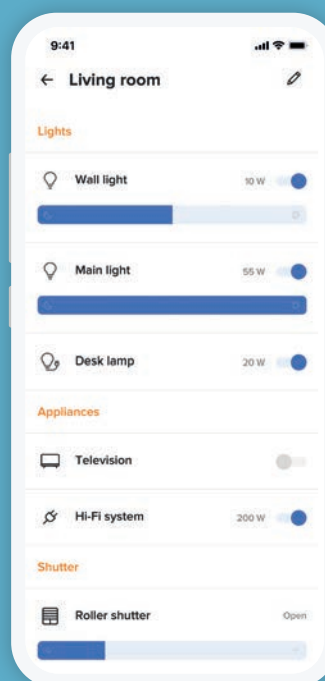

INVESTIȚIE MICĂ

Locuințele conectate nu au fost niciodată atât de accesibile ca până acum.

Pachetul de bază și fiecare produs sau pachet suplimentar poate fi cumpărat separat și integrat ușor.

Valena™ Life/Allure with Netatmo lucrează cu cele mai mari branduri și platforme - precum Apple HomeKit, Google Home, Amazon Echo, Somfy, Bubendorff, Netatmo - permițând adăugarea de produse de la terți în sistem pentru sporirea și mai mult a funcționalităților pe care le oferă.

SĂ TE
INGI
NOMIILE
ANCĂ

Kw/
oră

ECONOMII MARI

Îmbunătățești confortul și faci economie la curent. Aplicația Home + Control permite vizualizarea consumului la un nivel ridicat de detaliere: la momentul respectiv sau în timp; pentru o anumită lumină sau un anumit aparat sau pentru toate laolaltă. Acest nivel de detaliere poate ajuta la optimizarea economiei la curentul electric.

HOME + CONTROL
Urmărești ușor consumul și primești notificări cu orice anomalii.